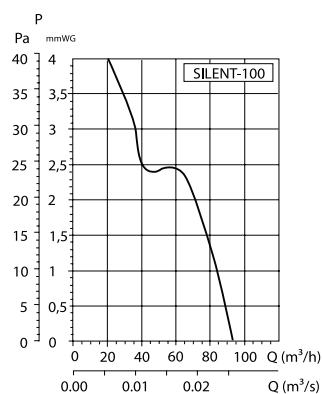

## Hygrostatfunktion:

Indstillelig hygrostat fra 65 - 90% relativ luftfugtighed. Hygrostaten starter automatisk når luftfugtighed er over det indstillede niveau (65 - 90%).