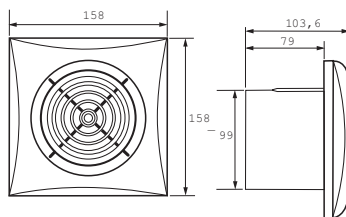

Silent 100 CHZ - visual