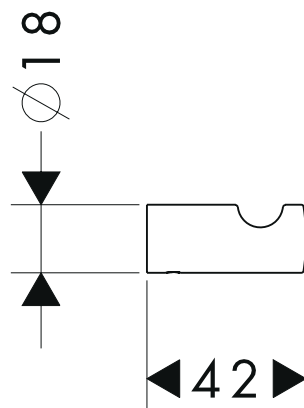

# HANSGROHE Logis

Einzelhaken  
40511XXX

hansgrohe