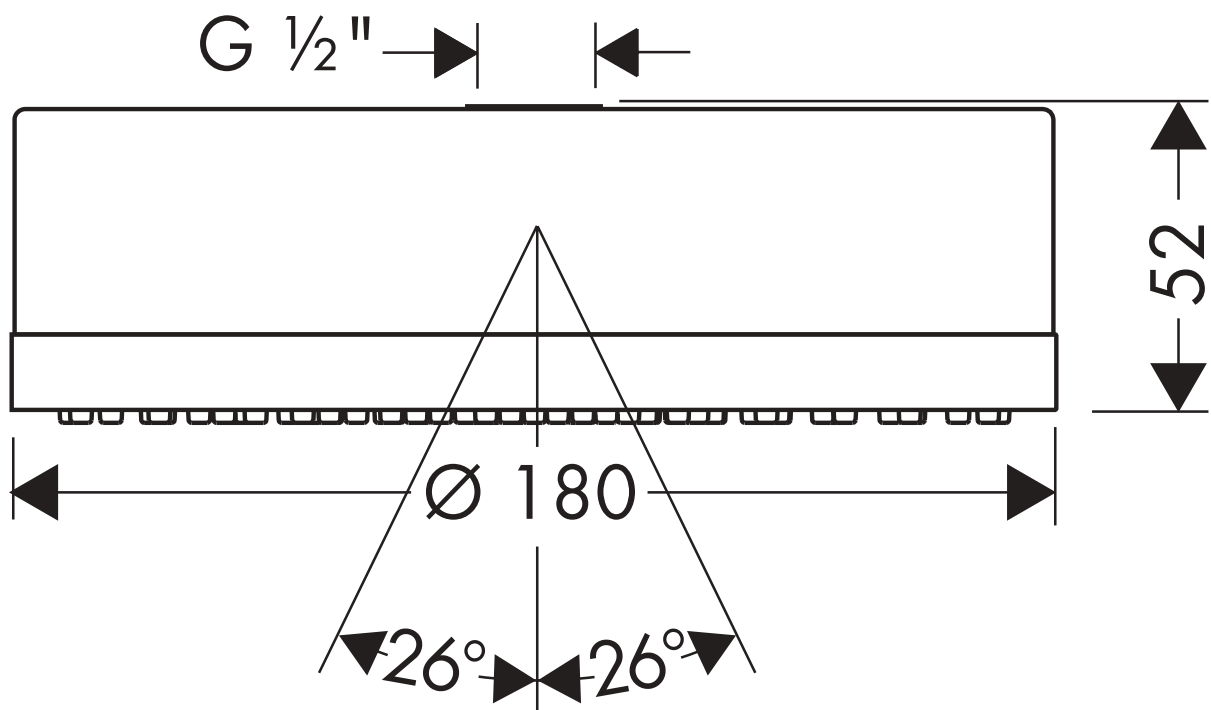

# Axor Citterio

Tellerkopfbrause  
28489XXX

**hansgrohe**

AXOR | PHÄRO