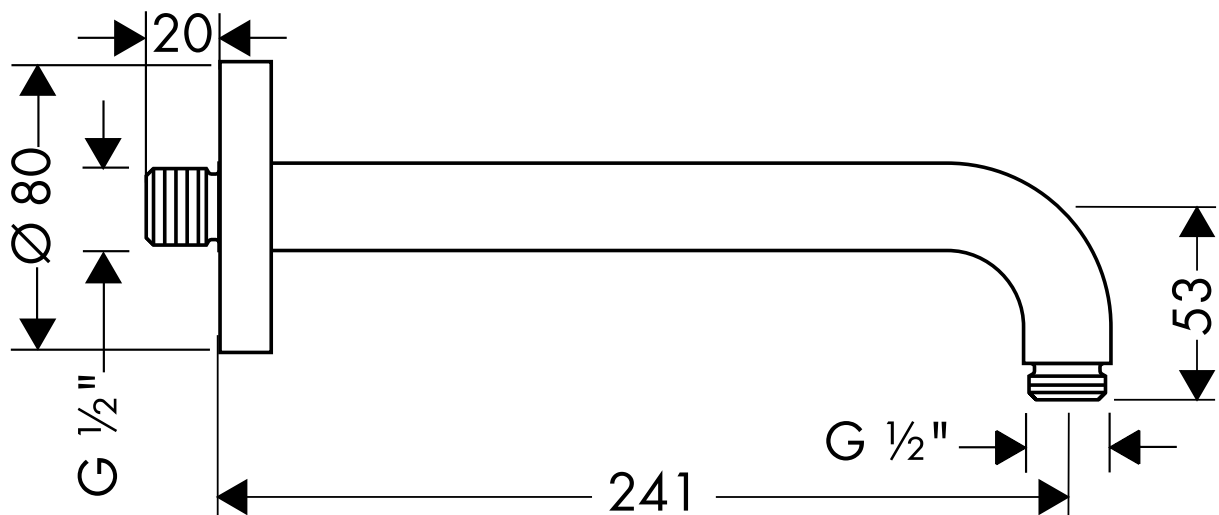

HANSGROHE

**Brausearm DN15 233mm Ausladung 90°
ohne Kugelgelenk
27409XXX**

hansgrohe