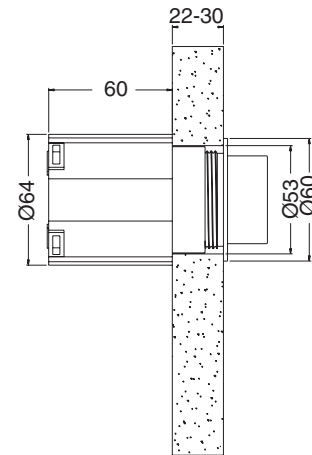

VOLA A82/A83

VOLA A82

VOLA A83

Ifö Sign Installation kit:
Ifö nr. 98930
VVS nr. 616906.920