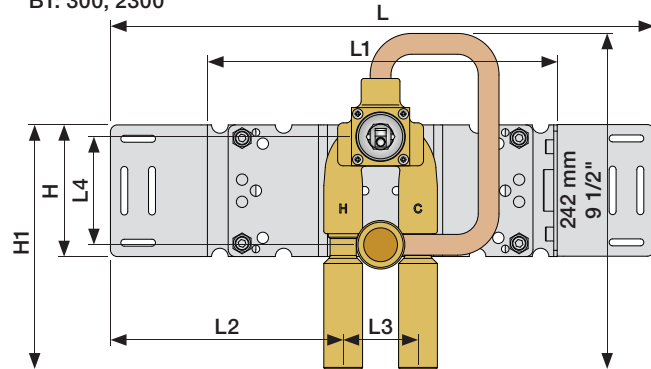

	L	L1	L2	L3	L4	L5	H	H1
A	295 mm 11 1/2"	160 mm 6 1/2"	145 mm 5 3/4"	-	-	-	-	-
B	395 mm 15 1/2"	260 mm 10"	129 mm 5"	54 mm 2 1/8"	78 mm 3 1/16"	-	95 mm 3 3/4"	120 mm 4 3/4"
B1			168 mm 6 5/8"					175 mm 6 7/8"
C	490 mm 19 1/2"	355 mm 14"	139 mm 5 1/2"	-	-	-	-	78 mm 3 1/16"
D	570 mm 23"	435 mm 17"	156 mm 6 1/8"					120 mm 4 3/4"

B: 100, 2100, 100X, 2100X, 200V, 2200V, 400V, 2400V

A: 200M

C: 400NV, 2400NV, 400TV, 2400TV
 D: 400FV, 2400FV, 400RV, 2400RV

B1: 300, 2300

Fitting of extension
Montage von verlängerung

Montering af forlængerdele
Montering av förlängning