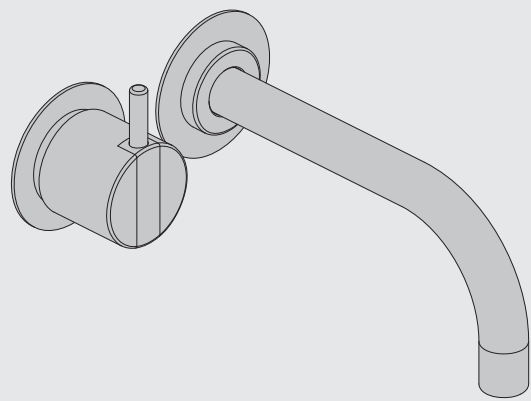

VOLA 100, 100X, 200M, 200, 200V, 300, 400DV, 400, 400V
 VOLA 400N, 400NV, 400T, 400TV, 400F, 400FV, 400R, 400RV
 VOLA 2100, 2100X, 2200, 2200V, 2300, 2400, 2400V
 VOLA 2400N, 2400NV, 2400T, 2400TV, 2400F, 2400FV, 2400R, 2400RV

Fitting instruction
 Montageanleitung
 Monteringsvejledning

Monteringsvægledning
 Montage hanleiding
 Manuel de montage

VA 1.42/16354, VA 1.42/16531, VA 1.42/16532,
 VA 1.42/16533, VA 1.42/16535, VA 1.42/16536