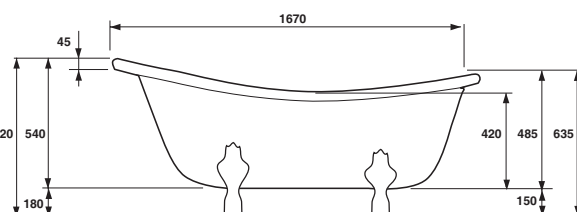

badekar

westerbergs victoria 167

fodplacering

udvendige mål

Et klassisk badekar i støbt marmor. Fås i hvid og sort/hvid og med løvefødder i hvid, krom eller messing. Badedybde 410 mm.

Mål: L: 1670 B: 750 H: 720 mm. Vandmængde 230 liter.