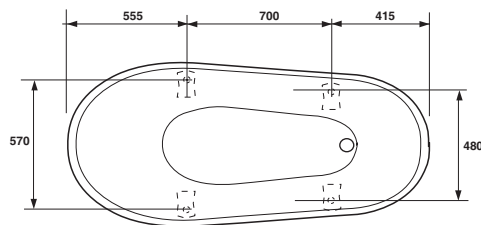

badekar

westerbergs victoria 167

fodplacering

udvendige mål

Et klassisk badekar i støbt marmor. Fås i hvid og sort/hvid og med løvefødder i hvid, krom eller messing. Badedybde 410 mm.

Mål: L: 1670 B: 750 H: 720 mm. Vandmængde 230 liter.