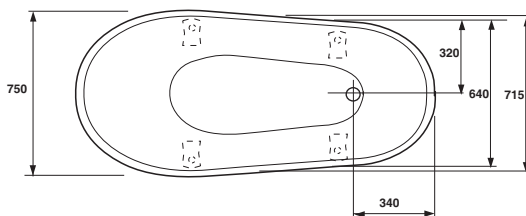

badekar

westerbergs victoria 167

fodplacering

udvendige mål

Et klassisk badekar i støbt marmor. Fås i hvid og sort/hvid og med løvefødder i hvid, krom eller messing. Badedybde 410 mm.

Mål: L: 1670 B: 750 H: 720 mm. Vandmængde 230 liter.