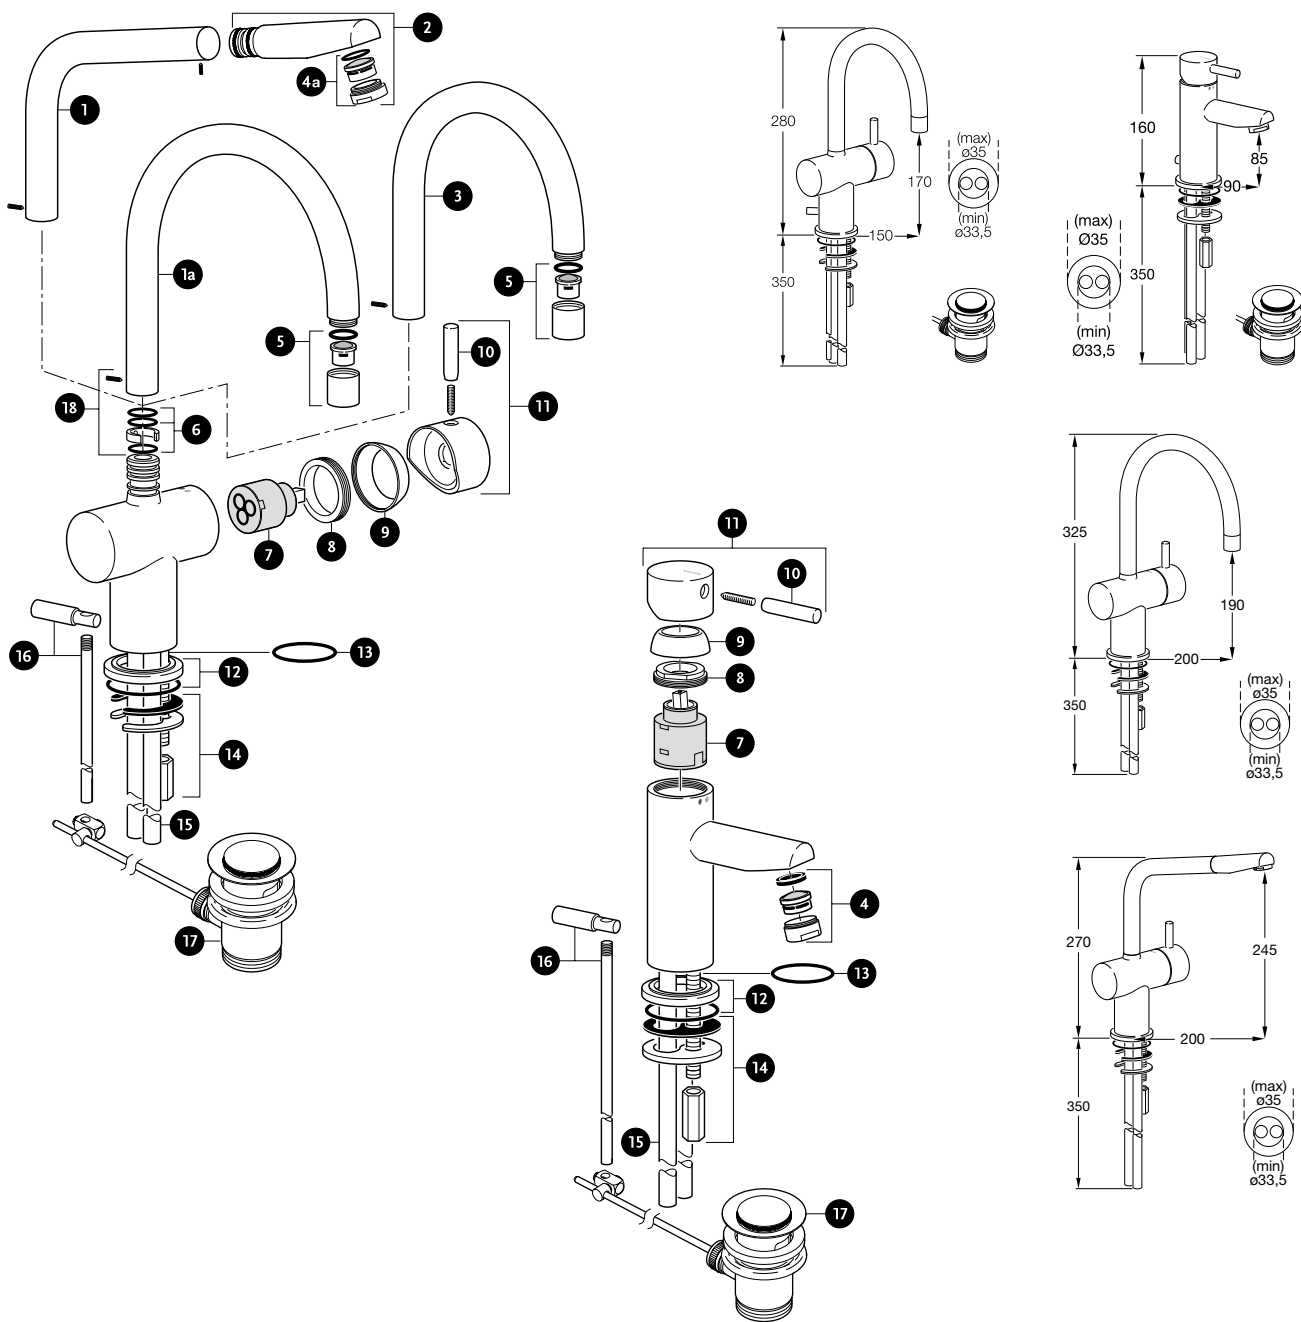

# Reservedele/Måltegninger F1092, F1095, F1098, F1099, F1097, F1096

A 1

BØRMA  
of Denmark

Nr.	Beskrivelse	K	Varenr.	VVS nr.	Pris	Nr.	Beskrivelse	K	Varenr.	VVS nr.	Pris
1	Tud, komplet til 1096	3	F960511AA	745116040		10	Tap for greb 45 mm	3	F960107AA	745116640	
		3	F960511XJ	745116047				3	F960107XJ	745116647	
1a	C-tud til 1097	2	F960219AA	745116010		11	Håndgreb med tap	3	F960197AA	745116150	
		3	F960219XJ	745116017				3	F960197XJ	745116157	
2	Udløbsspids til 1096	3	F960440AA	745116050		12	Bordring + O-ring	3	F960173AA	745116120	
		3	F960440XJ	745116057				3	F960173XJ	745116127	
3	Tud, komplet til 1098	2	F960220AA	745116000		13	Pakning mod bord	3	F960185NU	745116305	
		3	F960220XJ	745116007		14	Bespændingssæt M8	3	F960217NU	745118802	
4	Luftblander	3	F960177AA	745110414		15	CU-rør M10, krom	3	F960211AA	745111390	
4a	Luftblander	3	F960608AA			15	Do. rå	3	F960211NU	745111391	
5	Luftblander	3	F960231AA	745116750		16	Træk-op stang med knap	3	F960191AA	745116920	
		3	F960231XJ	745116757				3	F960191XJ	745116927	
6	O-ringe (15 stk.)	3	F960183NU	745116310		17	Bundventil kpl.	3	H3699AA	747316110	
7	Kartouche 35 mm	3	A960567NU	745116300				3	H3699XJ	747316117	
8	Møtrik	3	F960112NU	745116301		18	Rep. sæt komplet	3	F960023NU	745111559	
9	Designkappe	3	F960111AA	745116110							
		3	F960111XJ	745116117							
							Vandsparealator 18 mm	3	F960520AA		