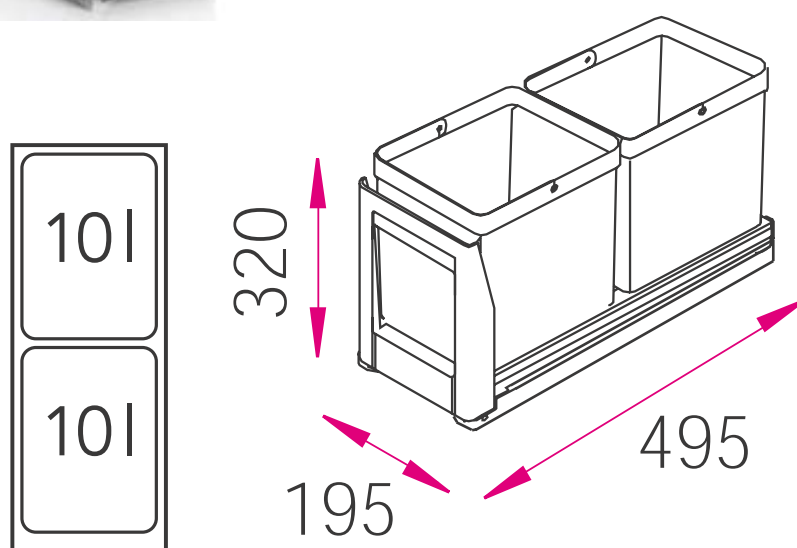

AFFALDSSYSTEMER

EICO 2-1

2-1: 320 x 495 x 195