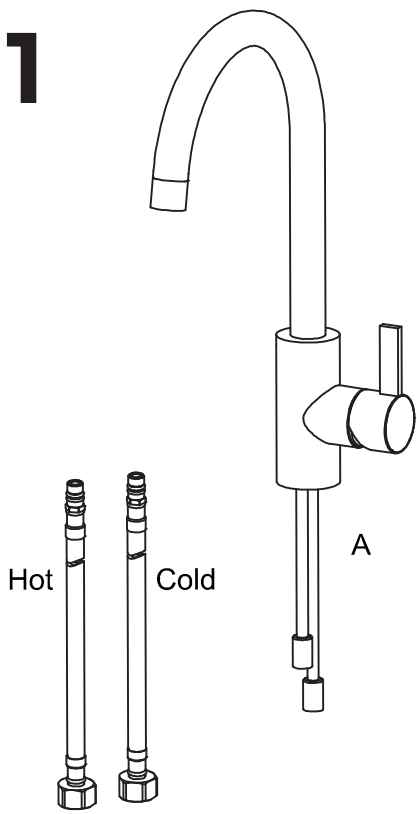

Kubus 140 Round

Varenr.:

50150, 50155, 50156, 50157, 50158, 50159

Monteringsvejledning

LAVABO®

KIWA 1814

ST2021
Rev.2023.12

1