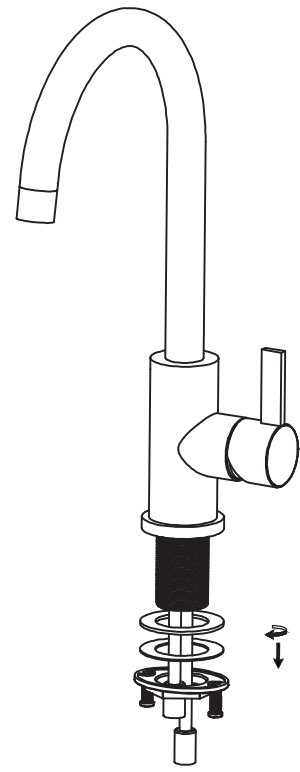

Kubus 140 Round

Varenr.:

50150, 50155, 50156, 50157, 50158, 50159

Monteringsvejledning

LAVABO®

KIWA 1814

ST2021
Rev.2023.12

1

2

3

4

5

6

7