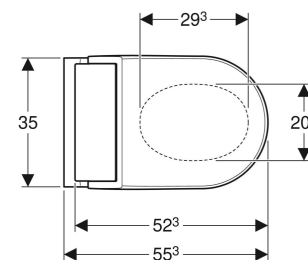

ANVENDELSER

- Til komfortabel og lugtfri brug af WC'et
- Til nænsom rengøring med vand i anal- og vaginalområdet

EGENSKABER

- Brugsvandsopvarmning via gennemstrømsvandvarmer
- Analdouche med WhirlSpray-dyseteknologi
- Separat ladydyse i beskyttet hvileposition
- Gennemstrømsvandvarmer kan deaktiveres
- Douchearmen med dyse til anal- og vaginalområdet kan køres ud
- Douchestrålens styrke kan justeres i fem trin
- Douchearm kan positioneres i fem trin
- Pulserende stråle (douchearmens automatiske bevægelse frem og tilbage) kan justeres
- Automatisk rengøring af douchedyse før og efter med rent vand
- Afkalkningsprogram
- WC-skål uden skyllekant med Rimfree-skylleteknik
- Nem fastgørelse med Easy Fast Fixing (type EFF3)
- Brugeridentifikation
- Lugtudsugning med keramisk filter, der kan aktiveres
- Lugtudsugning med efterløbsfunktion
- Tørrer kan aktiveres
- Toiletsæde uden låg med sædevarme, der opvarmes hurtigt
- Toiletsæde med soft close-mekanisme

- Toiletlåg med SoftOpening
- Funktioner og egenskaber via fjernbetjening
- Mulighed for programmering af tre brugerprofiler
- Kompatibel med Geberit Home appen
- Vandtilslutning på siden til venstre skjult bag WC-skålen
- Netttilslutning med treleders fleksibel kappeledning, på siden til højre skjult bag WC-skålen
- Godkendt iht. (DIN) EN 1717/(DIN) EN 13077
- Brusevandstemperaturen kan justeres med Geberit Home appen
- Føntørrertemperaturen kan justeres med Geberit Home appen
- Toiletsædevarmens temperatur kan justeres med Geberit Home appen

TEKNISKE DATA

Beskyttelsestype	IPX4
Mærkespænding	230 V AC
Netfrekvens	50 Hz
Effektforbrug standby maks.	0.5 W
Vandstrømstryk	0.5–10 bar
Driftstemperatur	5–40 °C
Indstillingsområde for vandtemperatur	34–40 °C
Vandtemperatur fabriksindstilling	37 °C
Minimumsvandstrømstryk	0.5 bar

Beregnet gennemstrømningsværdi	0.02 l/s
Douchevarighed	50 s
Belastning af toiletsæde maks.	150 kg
Lugtudsugning	Ja
SoftOpening	Ja
Med toiletsædevarme	Ja
Med orienteringslys	Nej
Med tørrefunktion	Ja

INDEHOLDT I LEVERINGEN

- Vandtilslutnings sæt til Sigma og Omega, indbygningscisterner 12 cm, højde 112 cm
- Koblingsmuffe til netttilslutning
- Akustisk isolering
- Afdækning til test
- Udligningsbuffer til toiletsæde/WC-skål
- Afkalkningsmiddel 125 ml
- Rengørings sæt
- Tilslutnings sæt til WC, $\varnothing$ 90 mm
- Fjernbetjening med vægholder og batteri CR2032
- Monteringsbeslag

TILBEHØR

- Vægkontrolpanel til Geberit AquaClean