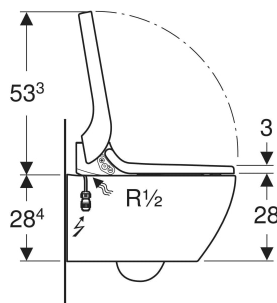

ANVENDELSER

- Til komfortabel og lugtfri brug af WC'et
- Til nænsom rengøring med vand i anal- og vaginalområdet

EGENSKABER

- Brugsvandsopvarmning via gennemstrømsvandvarmer
- Analdouche med WhirlSpray-dyseteknologi
- Separat ladydyse i beskyttet hvileposition
- Gennemstrømsvandvarmer kan deaktiveres
- Douchearmen med dyse til anal- og vaginalområdet kan køres ud
- Douchestrålens styrke kan justeres i fem trin
- Douchearm kan positioneres i fem trin
- Pulserende stråle (douchearmens automatiske bevægelse frem og tilbage) kan justeres
- Automatisk rengøring af douchedyse før og efter med rent vand
- Afkalkningsprogram
- WC-skål uden skyllekant med Rimfree-skylleteknik
- Nem fastgørelse med Easy Fast Fixing (type EFF3)
- Brugeridentifikation
- Lugtudsugning med keramisk filter, der kan aktiveres
- Lugtudsugning med efterløbsfunktion
- Tørrer kan aktiveres
- Toiletsæde uden låg med sædevarme, der opvarmes hurtigt
- Toiletsæde med soft close-mekanisme

- Toiletlåg med SoftOpening
- Funktioner og egenskaber via fjernbetjening
- Mulighed for programmering af tre brugerprofiler
- Kompatibel med Geberit Home appen
- Vandtilslutning på siden til venstre skjult bag WC-skålen
- Netttilslutning med treleders fleksibel kappeledning, på siden til højre skjult bag WC-skålen
- Godkendt iht. (DIN) EN 1717/(DIN) EN 13077
- Brusevandstemperaturen kan justeres med Geberit Home appen
- Føntørrertemperaturen kan justeres med Geberit Home appen
- Toiletsædevarmens temperatur kan justeres med Geberit Home appen

TEKNISKE DATA

Beskyttelsestype	IPX4
Mærkespænding	230 V AC
Netfrekvens	50 Hz
Effektforbrug standby maks.	0.5 W
Vandstrømstryk	0.5–10 bar
Driftstemperatur	5–40 °C
Indstillingsområde for vandtemperatur	34–40 °C
Vandtemperatur fabriksindstilling	37 °C
Minimumsvandstrømstryk	0.5 bar

Beregnet gennemstrømningsværdi	0.02 l/s
Douchevarighed	50 s
Belastning af toiletsæde maks.	150 kg
Lugtudsugning	Ja
SoftOpening	Ja
Med toiletsædevarme	Ja
Med orienteringslys	Nej
Med tørrefunktion	Ja

INDEHOLDT I LEVERINGEN

- Vandtilslutnings sæt til Sigma og Omega, indbygningscisterner 12 cm, højde 112 cm
- Koblingsmuffe til netttilslutning
- Akustisk isolering
- Afdækning til test
- Udligningsbuffer til toiletsæde/WC-skål
- Afkalkningsmiddel 125 ml
- Rengørings sæt
- Tilslutnings sæt til WC, $\varnothing$ 90 mm
- Fjernbetjening med vægholder og batteri CR2032
- Monteringsbeslag

TILBEHØR

- Vægkontrolpanel til Geberit AquaClean