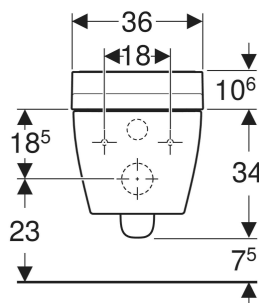

ANVENDELSER

- Til komfortabel og lugtfri brug af WC'et
- Til nænsom rengøring med vand i anal- og vaginalområdet

EGENSKABER

- Brugsvandsopvarmning via gennemstrømsvandvarmer
- Analdouche med WhirlSpray-dyseteknologi
- Separat ladydyse i beskyttet hvileposition
- Gennemstrømsvandvarmer kan deaktiveres
- Douchearmen med dyse til anal- og vaginalområdet kan køres ud
- Douchestrålens styrke kan justeres i fem trin
- Douchearm kan positioneres i fem trin
- Pulserende stråle (douchearmens automatiske bevægelse frem og tilbage) kan justeres
- Automatisk rengøring af douchedyse før og efter med rent vand
- Afkalkningsprogram
- WC-skål uden skyllekant med Rimfree-skylleteknik
- Nem fastgørelse med Easy Fast Fixing (type EFF3)
- Brugeridentifikation
- Lugtudsugning med keramisk filter, der kan aktiveres
- Lugtudsugning med efterløbsfunktion
- Tørrer kan aktiveres
- Toiletsæde uden låg med sædevarme, der opvarmes hurtigt
- Toiletsæde med soft close-mekanisme

- Toiletlåg med SoftOpening
- Funktioner og egenskaber via fjernbetjening
- Mulighed for programmering af tre brugerprofiler
- Kompatibel med Geberit Home appen
- Vandtilslutning på siden til venstre skjult bag WC-skålen
- Netttilslutning med treleders fleksibel kappeledning, på siden til højre skjult bag WC-skålen
- Godkendt iht. (DIN) EN 1717/(DIN) EN 13077
- Brusevandstemperaturen kan justeres med Geberit Home appen
- Føntørrertemperaturen kan justeres med Geberit Home appen
- Toiletsædevarmens temperatur kan justeres med Geberit Home appen

TEKNISKE DATA

Beskyttelsestype	IPX4
Mærkespænding	230 V AC
Netfrekvens	50 Hz
Effektforbrug standby maks.	0.5 W
Vandstrømstryk	0.5–10 bar
Driftstemperatur	5–40 °C
Indstillingsområde for vandtemperatur	34–40 °C
Vandtemperatur fabriksindstilling	37 °C
Minimumsvandstrømstryk	0.5 bar

Beregnet gennemstrømningsværdi	0.02 l/s
Douchevarighed	50 s
Belastning af toiletsæde maks.	150 kg
Lugtudsugning	Ja
SoftOpening	Ja
Med toiletsædevarme	Ja
Med orienteringslys	Nej
Med tørrefunktion	Ja

INDEHOLDT I LEVERINGEN

- Vandtilslutnings sæt til Sigma og Omega, indbygningscisterner 12 cm, højde 112 cm
- Koblingsmuffe til netttilslutning
- Akustisk isolering
- Afdækning til test
- Udligningsbuffer til toiletsæde/WC-skål
- Afkalkningsmiddel 125 ml
- Rengørings sæt
- Tilslutnings sæt til WC, $\varnothing$ 90 mm
- Fjernbetjening med vægholder og batteri CR2032
- Monteringsbeslag

TILBEHØR

- Vægkontrolpanel til Geberit AquaClean