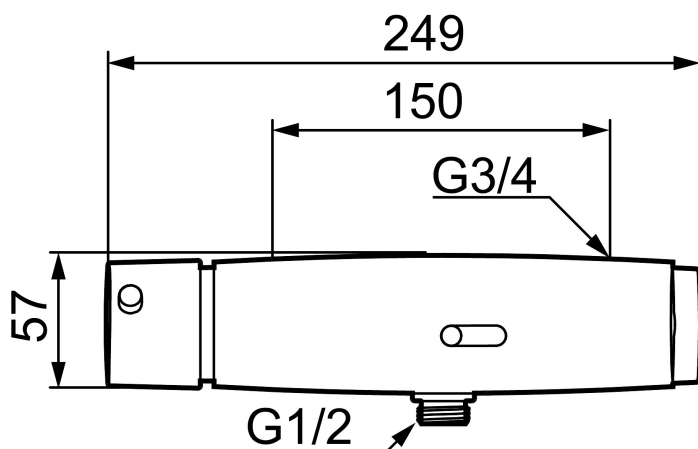

Unikke egenskaber

Tilbageløbssikring