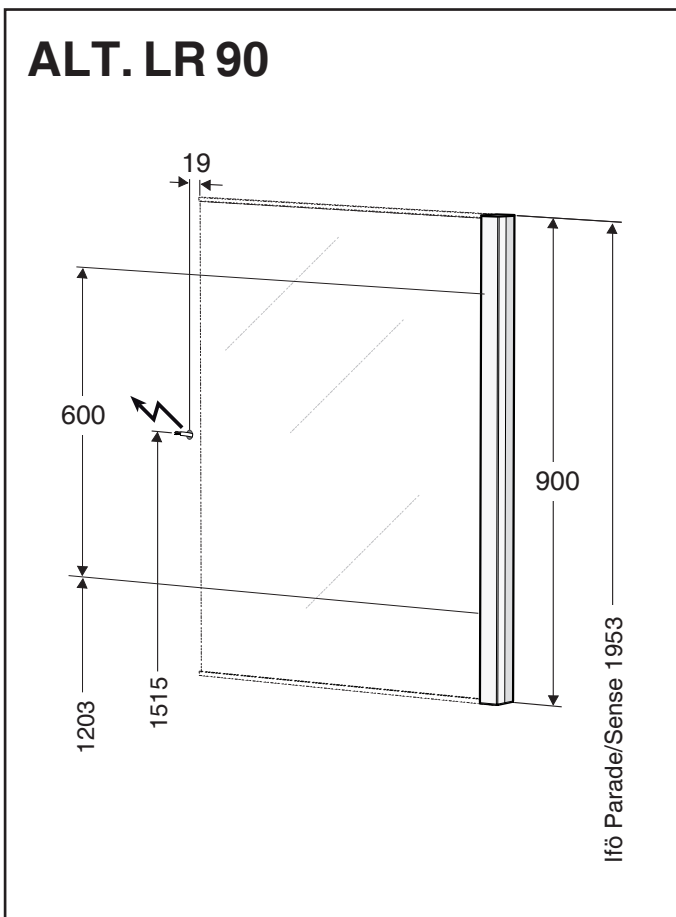

I leveransen ingår
 I leveransen ingår
 I leveransen ingår
 The delivery includes
 Komplekt sisaldab
 I komplektā ietilpst
 Komplektā ietilpst

LR 60, 90

ALT.

Ifö Option Spegelskåp
Ifö Option Spejlskab
Ifö Option Spejlskap
Ifö Option Mirror Cabinet
Ifö Option Peegekapp
Ifö Option veidrošiné spintelé
Ifö Option spogulis kabinetis