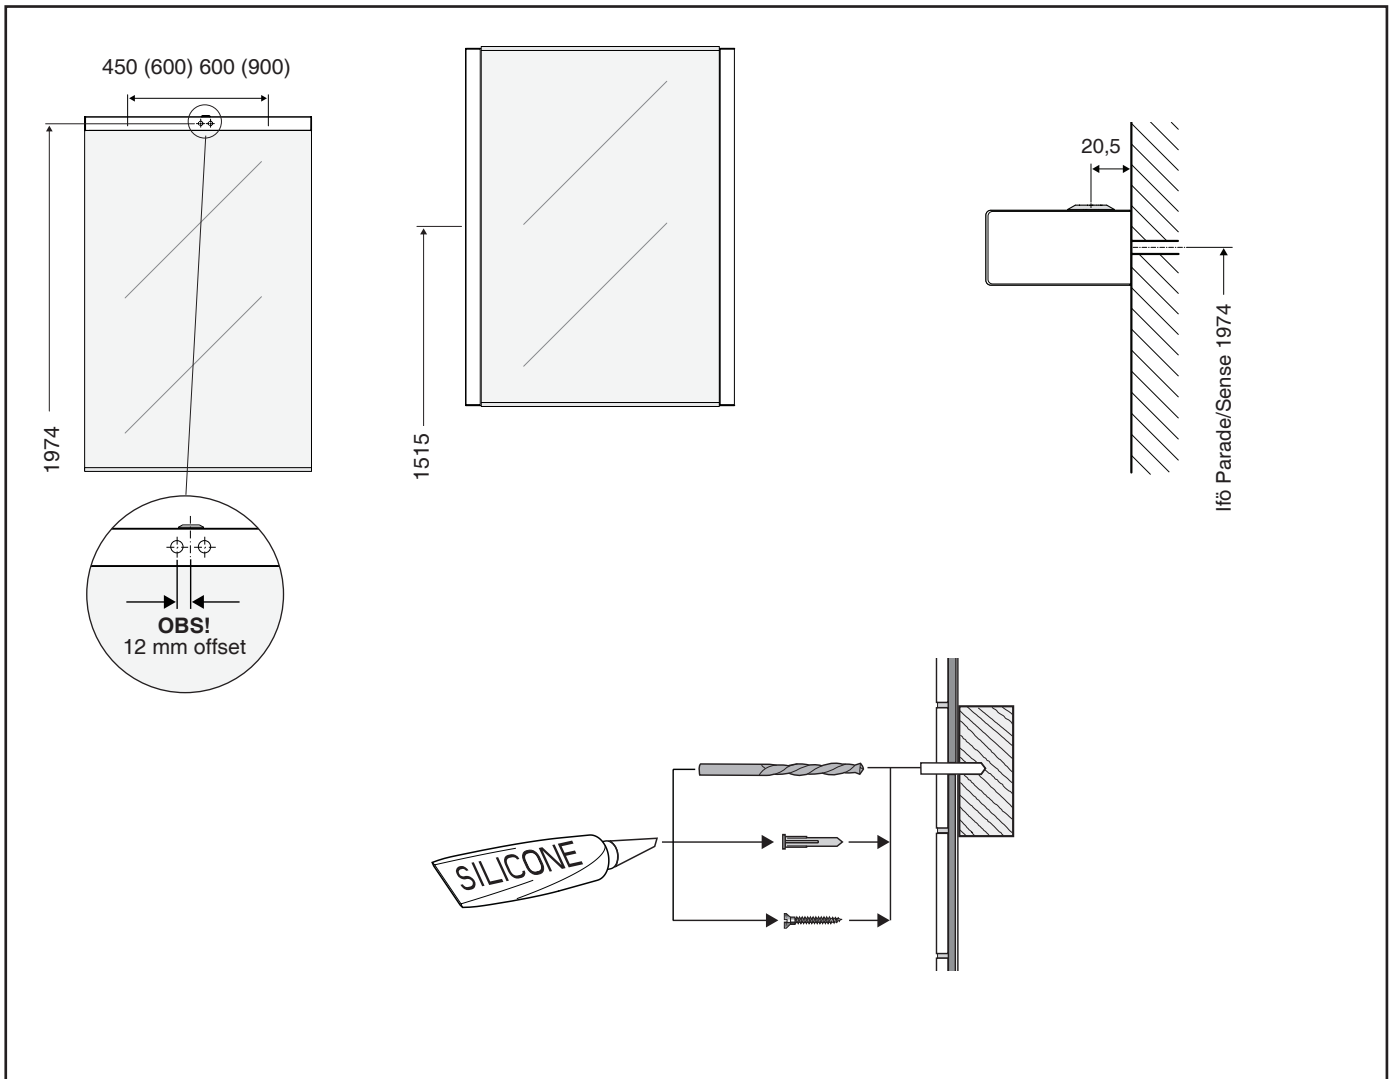

LV Apgaismojums LED LR

IP-Zone

-  ZONE 0 - IPX7 + 12V (SELV)
-  ZONE 1 - IPX5 + RCD
-  ZONE 2 - IPX4
-  ZONE 3 - IPX1

IP 44

Får endast utföras av utbildad personal!
 Må kun udføres af fagfolk!
 Må bare gjøres av kvalifisert personell!
 It can be done only by trained personnel!
 Seda saab teha ainult koolitatud personal!
 Tai gali būti padaryta tik kvalifikuoti darbuotojai!
 To var izdarīt tikai apmācīts personāls!

I leveransen ingår
 I leveransen ingår
 I leveransen ingår
 The delivery includes
 Komplekt sisaldab
 I komplektā ietilpst
 Komplektā ietilpst

LR 60, 90

ALT.

Ifö Option Spegelskåp
Ifö Option Spejlskab
Ifö Option Spejlskap
Ifö Option Mirror Cabinet
Ifö Option Peegekapp
Ifö Option veidrošiné spintelé
Ifö Option spogulis kabinetis