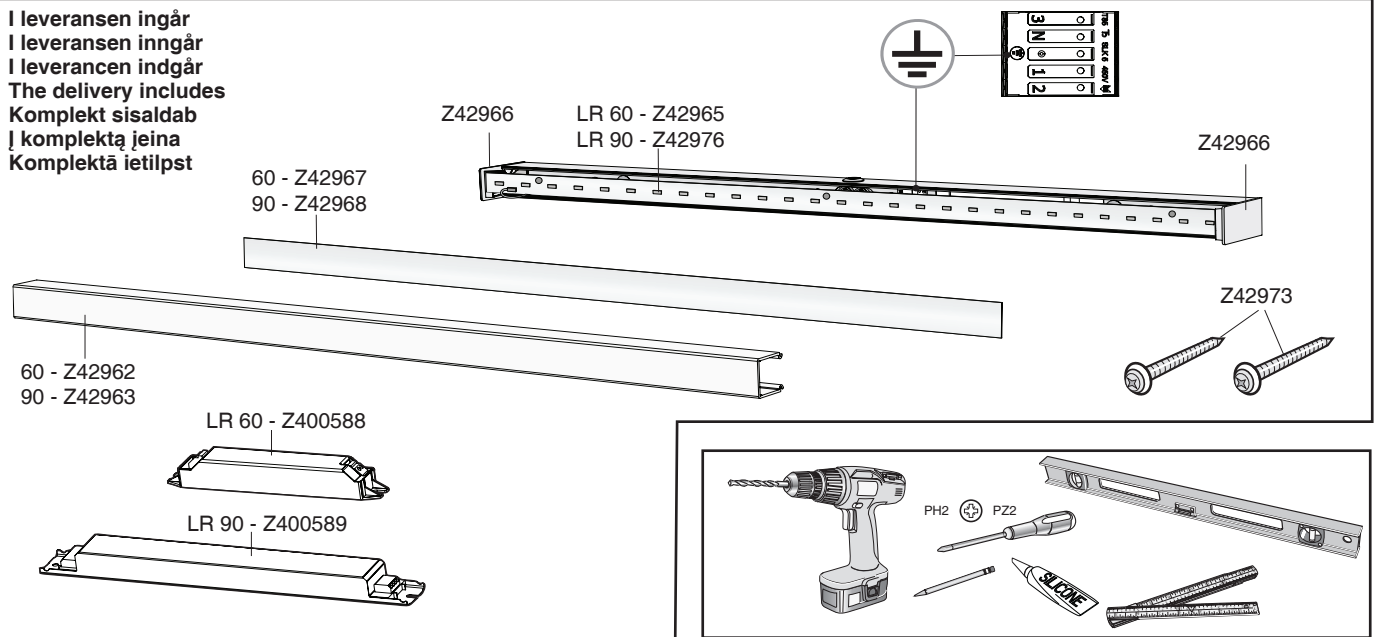

LV Apgaismojums LED LR

IP-Zone

-  ZONE 0 - IPX7 + 12V (SELV)
-  ZONE 1 - IPX5 + RCD
-  ZONE 2 - IPX4
-  ZONE 3 - IPX1

IP 44

Får endast utföras av utbildad personal!
 Må kun udføres af fagfolk!
 Må bare gjøres av kvalifisert personell!
 It can be done only by trained personnel!
 Seda saab teha ainult koolitatud personal!
 Tai gali būti padaryta tik kvalifikuoti darbuotojai!
 To var izdarīt tikai apmācīts personāls!

I leveransen ingår
 I leveransen ingår
 I leveransen ingår
 The delivery includes
 Komplekt sisaldab
 I komplektā ietilpst
 Komplektā ietilpst

LR 60, 90

ALT.

Ifö Option Spegelskåp
Ifö Option Spejlskab
Ifö Option Spejlskap
Ifö Option Mirror Cabinet
Ifö Option Peegekapp
Ifö Option veidrošiné spintelé
Ifö Option spogulis kabinetis