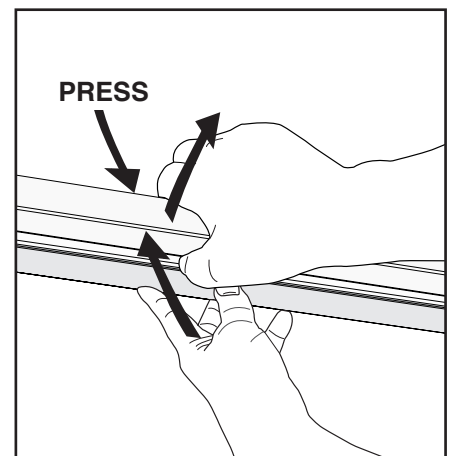

IP-Zone

- ZONE 0 - IPX7 + 12V (SELV)
- ZONE 1 - IPX5 + RCD
- ZONE 2 - IPX4
- ZONE 3 - IPX1

IP 44

Får endast utföras av utbildad personal!
Må kun udføres af fagfolk!
Må bare gjøres av kvalifisert personell!
It can be done only by trained personnel!
Seda saab teha ainult koolitatud personal!
Tai gali būti padaryta tik kvalifikuoti darbuotojai!
To var izdarīt tikai apmācīts personāls!

I leveransen ingår
I leveransen ingår
I leveransen ingår
The delivery includes
Komplekt sisaldab
I komplektā ietilpst
Komplektā ietilpst

LR 60, 90