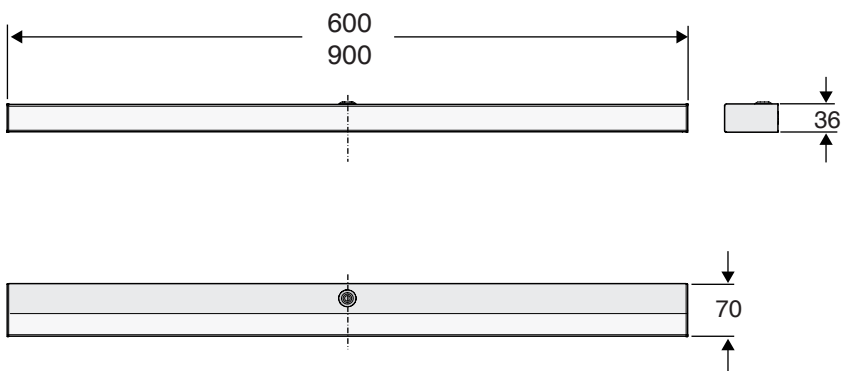

IP-Zone

- ZONE 0 - IPX7 + 12V (SELV)
- ZONE 1 - IPX5 + RCD
- ZONE 2 - IPX4
- ZONE 3 - IPX1

IP 44

Får endast utföras av utbildad personal!
Må kun udføres af fagfolk!
Må bare gjøres av kvalifisert personell!
It can be done only by trained personnel!
Seda saab teha ainult koolitatud personal!
Tai gali būti padaryta tik kvalifikuoti darbuotojai!
To var izdarīt tikai apmācīts personāls!

I leveransen ingår
I leveransen ingår
I leveransen ingår
The delivery includes
Komplekt sisaldab
I komplektā ietilpst
Komplektā ietilpst

LR 60, 90