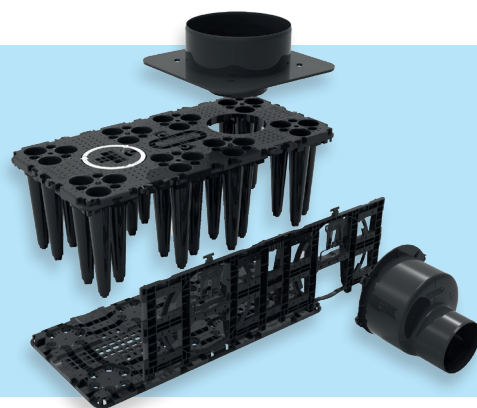

REGNVAND

Wavin AquaCell regnvandskassetter

wavin

Wavin AquaCell

Produktbeskrivelse

Den nye generation Wavin AquaCell regnvandskassette er velegnet til mindre og mellemstore anlæg med trafiklast. Den er hurtig og enkel at installere, og den unikke klikbare hængsling af kassetterne imellem giver et stabilt og solidt bassin. Wavin AquaCell er forsynet med kanaler til brug for rensning og inspektion.

Teknisk data

Baseenhed		
Farve	Sort	
Materiale	100% genbrugsplast PP (Polypropylen)	
Dimensioner	1200 x 600 x 400 mm (LxBxH)	
Vægt (kg)	11,4	
Nettovolumen (l)	275	
Hulrumsvolumen	95%	
Tilslutninger	DN110, DN160, DN200, DN250, DN315	
Stabling	Enkelt	Dobbelt
Min. jorddække uden belastning (m)	0,30	0,30
Maks. installationsdybde* med LKW 3*** belastning (m)	4,75	4,75
Min. jorddække med SLW 60** belastning (m)	0,80	0,60
Maks. installationsdybde* med SLW 60** belastning	4,70	4,70
Maks. antal kassetter (lag)	6	5
Bundplade		
Farve	sort	
Materiale	100% genbrugsplast PP (Polypropylen)	
Dimensioner	1200x600x35 mm (LxBxH)	
Vægt (kg)	3,6	
Sideplade		
Farve	sort	
Materiale	100% genbrugsplast PP (Polypropylen)	
Dimensioner	1155x373x50 mm (LxBxH)	
Vægt (kg)	2,3	
Tilslutningsadapter DN200-315		
Farve	sort	
Materiale	100% genbrugsplast PP (Polypropylen)	
Inspektionsadgang 425		
Farve	sort	
Materiale	100% genbrugsplast PP (Polypropylen)	

Dimensioner

Sortiment

Wavin nr.	AquaCell	EAN nr.	VVS nr.	DB nr.
3084334	AquaCell kassette 1200x600x400	5907444951750	191822120	2135199
3084335	AquaCell bundplade 1200x600x35	5907444951767	191822200	2135200
3084336	AquaCell sideplade 1155x373x50	5907444951774	191822300	2135202
3084337	AquaCell tilslutningsadapter 315/200	5907444951781	191822400	2135203
4067546	AquaCell inspektionsadgang 425	5907444961322	191822450	2138130