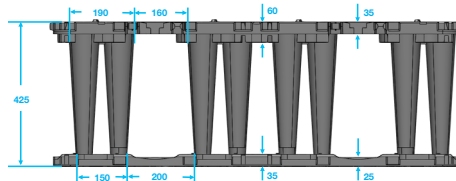

Teknisk data

Baseenhed		
Farve	Sort	
Materiale	100% genbrugsplast PP (Polypropylen)	
Dimensioner	1200 x 600 x 400 mm (LxBxH)	
Vægt (kg)	11,4	
Nettovolumen (l)	275	
Hulrumsvolumen	95%	
Tilslutninger	DN110, DN160, DN200, DN250, DN315	
Stabling	Enkelt	Dobbelt
Min. jorddække uden belastning (m)	0,30	0,30
Maks. installationsdybde* med LKW 3*** belastning (m)	4,75	4,75
Min. jorddække med SLW 60** belastning (m)	0,80	0,60
Maks. installationsdybde* med SLW 60** belastning	4,70	4,70
Maks. antal kassetter (lag)	6	5
Bundplade		
Farve	sort	
Materiale	100% genbrugsplast PP (Polypropylen)	
Dimensioner	1200x600x35 mm (LxBxH)	
Vægt (kg)	3,6	
Sideplade		
Farve	sort	
Materiale	100% genbrugsplast PP (Polypropylen)	
Dimensioner	1155x373x50 mm (LxBxH)	
Vægt (kg)	2,3	
Tilslutningsadapter DN200-315		
Farve	sort	
Materiale	100% genbrugsplast PP (Polypropylen)	
Inspektionsadgang 425		
Farve	sort	
Materiale	100% genbrugsplast PP (Polypropylen)	

Dimensioner

Sortiment

Wavin nr.	AquaCell	EAN nr.	VVS nr.	DB nr.
3084334	AquaCell kassette 1200x600x400	5907444951750	191822120	2135199
3084335	AquaCell bundplade 1200x600x35	5907444951767	191822200	2135200
3084336	AquaCell sideplade 1155x373x50	5907444951774	191822300	2135202
3084337	AquaCell tilslutningsadapter 315/200	5907444951781	191822400	2135203
4067546	AquaCell inspektionsadgang 425	5907444961322	191822450	2138130

* Maksimal tilladelse dybde målt fra nederste kassettebund.

** SLW 60 svarer til 60 tons last fordelt på 3 aksler, hvilket giver 10 ton pr/m².

*** LKW 3 svarer til 1 ton hjulbelastning pr/m² (personbil).