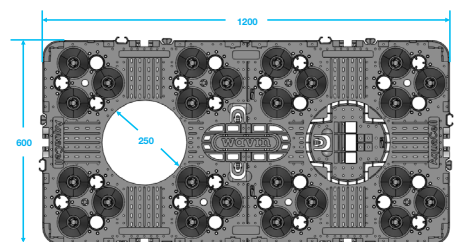

Teknisk data

Baseenhed		
Farve	Sort	
Materiale	100% genbrugsplast PP (Polypropylen)	
Dimensioner	1200 x 600 x 400 mm (LxBxH)	
Vægt (kg)	11,4	
Nettovolumen (l)	275	
Hulrumsvolumen	95%	
Tilslutninger	DN110, DN160, DN200, DN250, DN315	
Stabling	Enkelt	Dobbelt
Min. jorddække uden belastning (m)	0,30	0,30
Maks. installationsdybde* med LKW 3*** belastning (m)	4,75	4,75
Min. jorddække med SLW 60** belastning (m)	0,80	0,60
Maks. installationsdybde* med SLW 60** belastning	4,70	4,70
Maks. antal kassetter (lag)	6	5
Bundplade		
Farve	sort	
Materiale	100% genbrugsplast PP (Polypropylen)	
Dimensioner	1200x600x35 mm (LxBxH)	
Vægt (kg)	3,6	
Sideplade		
Farve	sort	
Materiale	100% genbrugsplast PP (Polypropylen)	
Dimensioner	1155x373x50 mm (LxBxH)	
Vægt (kg)	2,3	
Tilslutningsadapter DN200-315		
Farve	sort	
Materiale	100% genbrugsplast PP (Polypropylen)	
Inspektionsadgang 425		
Farve	sort	
Materiale	100% genbrugsplast PP (Polypropylen)	

Dimensioner

Sortiment

Wavin nr.	AquaCell	EAN nr.	VVS nr.	DB nr.
3084334	AquaCell kassette 1200x600x400	5907444951750	191822120	2135199
3084335	AquaCell bundplade 1200x600x35	5907444951767	191822200	2135200
3084336	AquaCell sideplade 1155x373x50	5907444951774	191822300	2135202
3084337	AquaCell tilslutningsadapter 315/200	5907444951781	191822400	2135203
4067546	AquaCell inspektionsadgang 425	5907444961322	191822450	2138130

* Maksimal tilladelse dybde målt fra nederste kassettebund.

** SLW 60 svarer til 60 tons last fordelt på 3 aksler, hvilket giver 10 ton pr/m².

*** LKW 3 svarer til 1 ton hjulbelastning pr/m² (personbil).