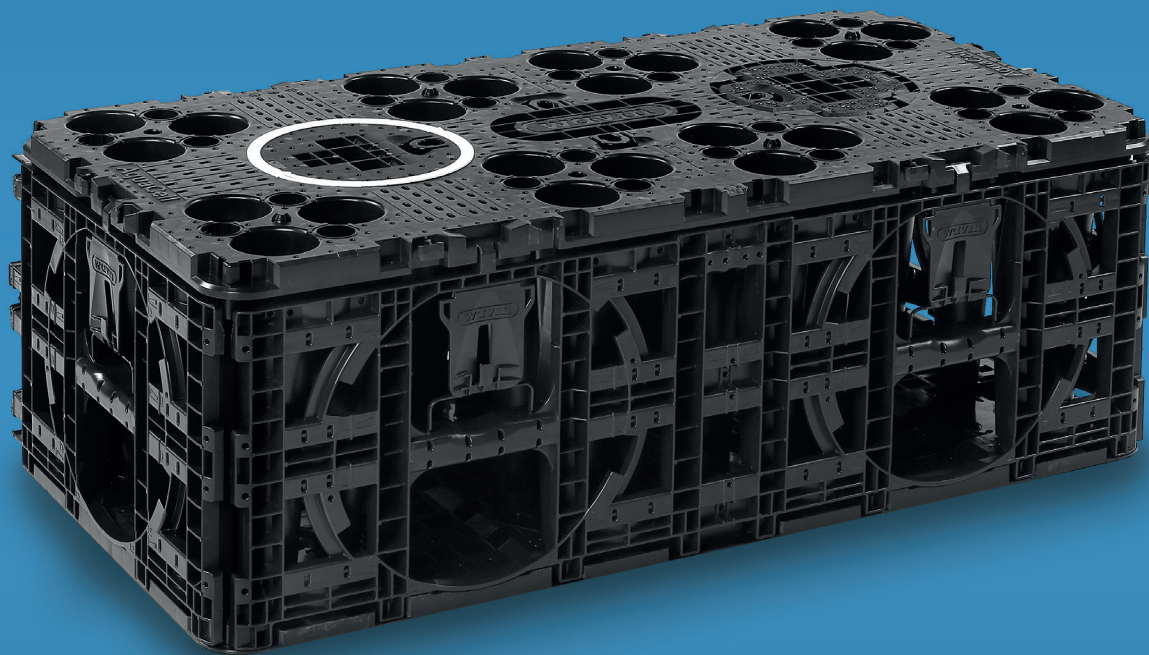

REGNVAND

Wavin AquaCell regnvandskassetter

wavin

Wavin AquaCell

Produktbeskrivelse

Den nye generation Wavin AquaCell regnvandskassette er velegnet til mindre og mellemstore anlæg med trafiklast. Den er hurtig og enkel at installere, og den unikke klikbare hængsling af kassetterne imellem giver et stabilt og solidt bassin. Wavin AquaCell er forsynet med kanaler til brug for rensning og inspektion.

Teknisk data

Baseenhed		
Farve	Sort	
Materiale	100% genbrugsplast PP (Polypropylen)	
Dimensioner	1200 x 600 x 400 mm (LxBxH)	
Vægt (kg)	11,4	
Nettovolumen (l)	275	
Hulrumsvolumen	95%	
Tilslutninger	DN110, DN160, DN200, DN250, DN315	
Stabling	Enkelt	Dobbelt
Min. jorddække uden belastning (m)	0,30	0,30
Maks. installationsdybde* med LKW 3*** belastning (m)	4,75	4,75
Min. jorddække med SLW 60** belastning (m)	0,80	0,60
Maks. installationsdybde* med SLW 60** belastning	4,70	4,70
Maks. antal kassetter (lag)	6	5
Bundplade		
Farve	sort	
Materiale	100% genbrugsplast PP (Polypropylen)	
Dimensioner	1200x600x35 mm (LxBxH)	
Vægt (kg)	3,6	
Sideplade		
Farve	sort	
Materiale	100% genbrugsplast PP (Polypropylen)	
Dimensioner	1155x373x50 mm (LxBxH)	
Vægt (kg)	2,3	
Tilslutningsadapter DN200-315		
Farve	sort	
Materiale	100% genbrugsplast PP (Polypropylen)	
Inspektionsadgang 425		
Farve	sort	
Materiale	100% genbrugsplast PP (Polypropylen)	

Dimensioner

Sortiment

Wavin nr.	AquaCell	EAN nr.	VVS nr.	DB nr.
3084334	AquaCell kassette 1200x600x400	5907444951750	191822120	2135199
3084335	AquaCell bundplade 1200x600x35	5907444951767	191822200	2135200
3084336	AquaCell sideplade 1155x373x50	5907444951774	191822300	2135202
3084337	AquaCell tilslutningsadapter 315/200	5907444951781	191822400	2135203
4067546	AquaCell inspektionsadgang 425	5907444961322	191822450	2138130

* Maksimal tilladelse dybde målt fra nederste kassettebund.

** SLW 60 svarer til 60 tons last fordelt på 3 aksler, hvilket giver 10 ton pr/m².

*** LKW 3 svarer til 1 ton hjulbelastning pr/m² (personbil).