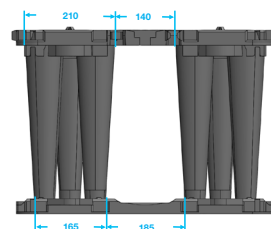

Teknisk data

Baseenhed		
Farve	Sort	
Materiale	100% genbrugsplast PP (Polypropylen)	
Dimensioner	1200 x 600 x 400 mm (LxBxH)	
Vægt (kg)	11,4	
Nettovolumen (l)	275	
Hulrumsvolumen	95%	
Tilslutninger	DN110, DN160, DN200, DN250, DN315	
Stabling	Enkelt	Dobbelt
Min. jorddække uden belastning (m)	0,30	0,30
Maks. installationsdybde* med LKW 3*** belastning (m)	4,75	4,75
Min. jorddække med SLW 60** belastning (m)	0,80	0,60
Maks. installationsdybde* med SLW 60** belastning	4,70	4,70
Maks. antal kassetter (lag)	6	5
Bundplade		
Farve	sort	
Materiale	100% genbrugsplast PP (Polypropylen)	
Dimensioner	1200x600x35 mm (LxBxH)	
Vægt (kg)	3,6	
Sideplade		
Farve	sort	
Materiale	100% genbrugsplast PP (Polypropylen)	
Dimensioner	1155x373x50 mm (LxBxH)	
Vægt (kg)	2,3	
Tilslutningsadapter DN200-315		
Farve	sort	
Materiale	100% genbrugsplast PP (Polypropylen)	
Inspektionsadgang 425		
Farve	sort	
Materiale	100% genbrugsplast PP (Polypropylen)	

Dimensioner

Sortiment

Wavin nr.	AquaCell	EAN nr.	VVS nr.	DB nr.
3084334	AquaCell kassette 1200x600x400	5907444951750	191822120	2135199
3084335	AquaCell bundplade 1200x600x35	5907444951767	191822200	2135200
3084336	AquaCell sideplade 1155x373x50	5907444951774	191822300	2135202
3084337	AquaCell tilslutningsadapter 315/200	5907444951781	191822400	2135203
4067546	AquaCell inspektionsadgang 425	5907444961322	191822450	2138130

* Maksimal tilladelse dybde målt fra nederste kassettebund.

** SLW 60 svarer til 60 tons last fordelt på 3 aksler, hvilket giver 10 ton pr/m².

*** LKW 3 svarer til 1 ton hjulbelastning pr/m² (personbil).