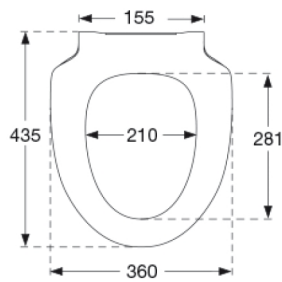

### Beskrivelse

PRESSALIT toiletsæde med låg, model "Pressalit 956 Spira", art. nr. 956 af gennemfarvet hærdeplast inkl. DM5 fast beslag i rustfrit stål.  
- centerafstand: 155 mm  
- belastning - ringsæde 180 kg  
- 10 års garanti