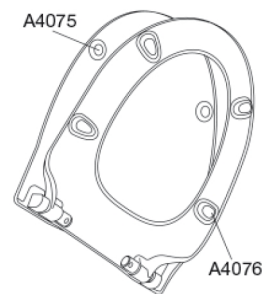

### Varenummer

956000-DM5999  
VVS:615070000  
NRF:6190387  
EAN:5708590387901

Pressalit 956 Spira er specielt udviklet til Ifö Spira.  
Toiletsædet er særlig velegnet til projektmarkedet.

### Beskrivelse

PRESSALIT toiletsæde med låg, model "Pressalit 956 Spira", art. nr. 956 af gennemfarvet hærdeplast inkl. DM5 fast beslag i rustfrit stål.  
- centerafstand: 155 mm  
- belastning - ringsæde 180 kg  
- 10 års garanti