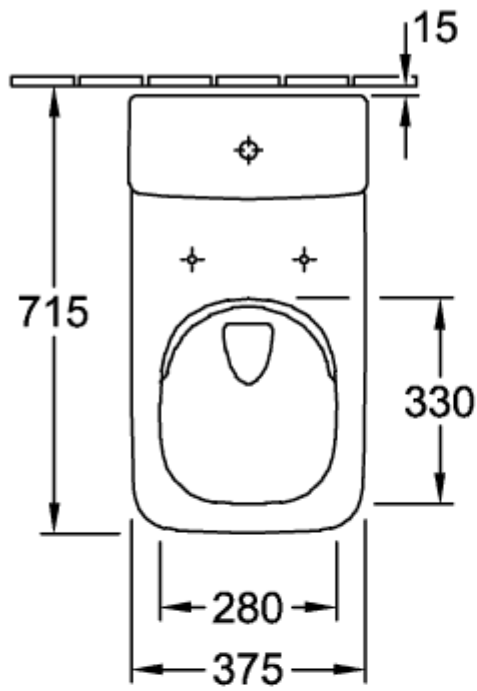

### PRODUKTINFORMATIONER

Artiklens titel	Villeroy & Boch Venticello Cisterne, vandtilførsel fra sider eller bagfra, Hvid Alpin
Artikelnummer	57071101
Leveringsomfang	1 x cisterne
Dybde i mm	165
Bredde i mm	383
Højde i mm	389
Kollektion	Venticello
Materiale	Sanitetskeramik
Farvens navn	Hvid Alpin
Andet materiale	Trykknop: ABS Indvendige dele: Plastik
andre overflader	Trykknop: forkromet, skinnende, Indvendige dele: skinnende
Farvebetegnelse	Hvid Alpin
andre farvebetegnelser	Trykknop: Krom, Indvendige dele: Hvid Alpin

## TEKNISKE TEGNINGER

57071101