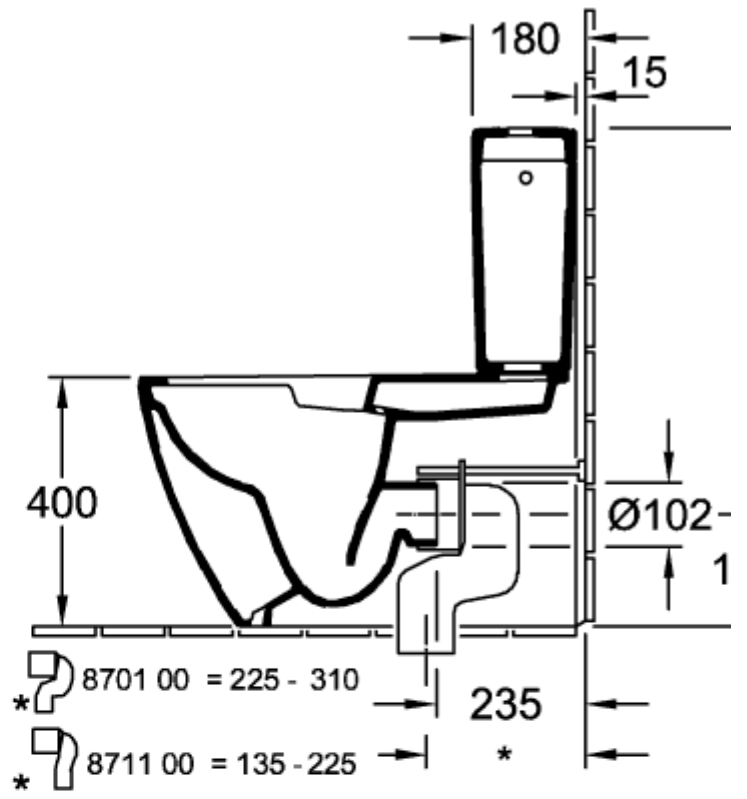

## VENTICELLO CISTERNE

### PRODUKTINFORMATIONER

Artiklens titel	Villeroy & Boch Venticello Cisterne, vandtilførsel fra sider eller bagfra, Hvid Alpin
Artikelnummer	57071101
Leveringsomfang	1 x cisterne
Dybde i mm	165
Bredde i mm	383
Højde i mm	389
Kollektion	Venticello
Materiale	Sanitetskeramik
Farvens navn	Hvid Alpin
Andet materiale	Trykknop: ABS Indvendige dele: Plastik
andre overflader	Trykknop: forkromet, skinnende, Indvendige dele: skinnende
Farvebetegnelse	Hvid Alpin
andre farvebetegnelser	Trykknop: Krom, Indvendige dele: Hvid Alpin

## TEKNISKE TEGNINGER

57071101

# 57071101