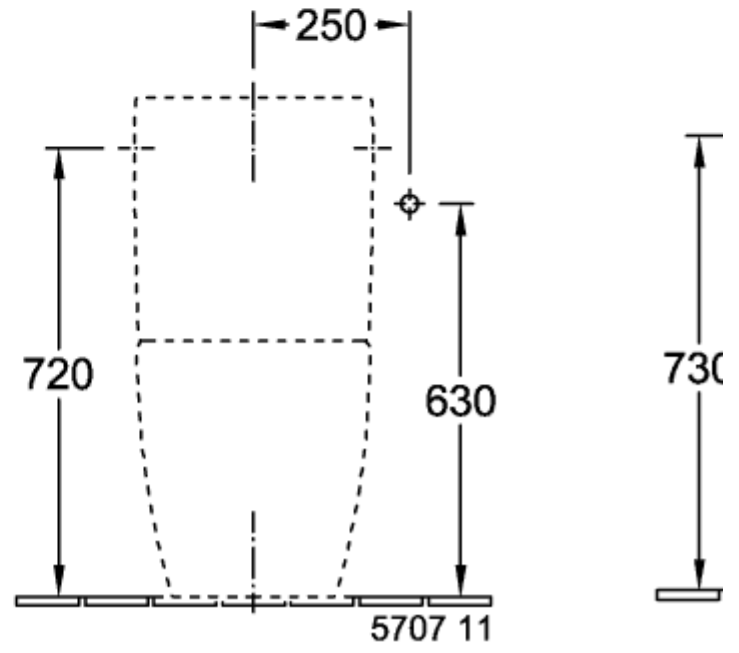

### PRODUKTINFORMATIONER

Artiklens titel	Villeroy & Boch Venticello Cisterne, vandtilførsel fra sider eller bagfra, Hvid Alpin
Artikelnummer	57071101
Leveringsomfang	1 x cisterne
Dybde i mm	165
Bredde i mm	383
Højde i mm	389
Kollektion	Venticello
Materiale	Sanitetskeramik
Farvens navn	Hvid Alpin
Andet materiale	Trykknop: ABS Indvendige dele: Plastik
andre overflader	Trykknop: forkromet, skinnende, Indvendige dele: skinnende
Farvebetegnelse	Hvid Alpin
andre farvebetegnelser	Trykknop: Krom, Indvendige dele: Hvid Alpin

## TEKNISKE TEGNINGER

57071101