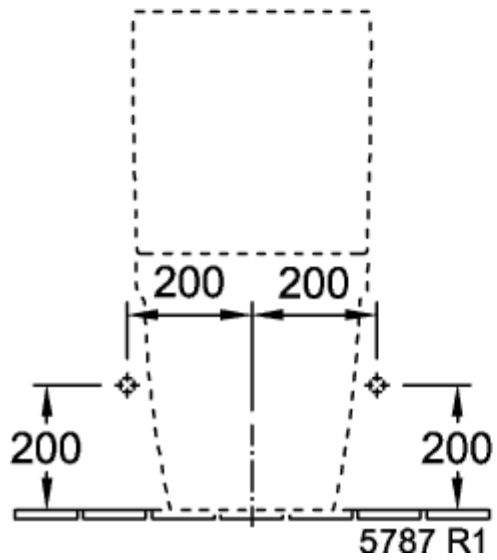

ARCHITECTURA CISTERNE

PRODUKTINFORMATIONER

Artiklens titel	Villeroy & Boch Architectura Cisterne, vandtilførsel nedefra, Hvid Alpin
Artikelnummer	5787R101
Leveringsomfang	1 x cisterne
Dybde i mm	165
Bredde i mm	387
Højde i mm	385
Kollektion	Architectura
Materiale	Sanitetskeramik
Farvens navn	Hvid Alpin
Andet materiale	Trykknop: ABS Indvendige dele: Plastik
andre overflader	Trykknop: forkromet, skinnende, Indvendige dele: skinnende
Farvebetegnelse	Hvid Alpin
andre farvebetegnelser	Trykknop: Krom, Indvendige dele: Hvid Alpin

TEKNISKE TEGNINGER

5787R101

5787R101

5787R101

5787R101

5787R101

5787R101

5787R101

5787R101