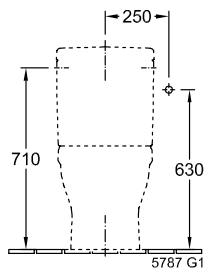

ARCHITECTURA CISTERNE

PRODUKTINFORMATIONER

Artiklens titel	Villeroy & Boch Architectura Cisterne, vandtilførsel nedefra, Hvid Alpin
Artikelnummer	5787R101
Leveringsomfang	1 x cisterne
Dybde i mm	165
Bredde i mm	387
Højde i mm	385
Kollektion	Architectura
Materiale	Sanitetskeramik
Farvens navn	Hvid Alpin
Andet materiale	Trykknop: ABS Indvendige dele: Plastik
andre overflader	Trykknop: forkromet, skinnende, Indvendige dele: skinnende
Farvebetegnelse	Hvid Alpin
andre farvebetegnelser	Trykknop: Krom, Indvendige dele: Hvid Alpin

TEKNISKE TEGNINGER

5787R101

5787R101

5787R101

5787R101

5787R101

5787R101

5787R101