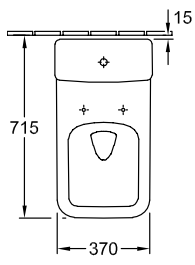

ARCHITECTURA CISTERNE

PRODUKTINFORMATIONER

Artiklens titel	Villeroy & Boch Architectura Cisterne, vandtilførsel nedefra, Hvid Alpin
Artikelnummer	5787R101
Leveringsomfang	1 x cisterne
Dybde i mm	165
Bredde i mm	387
Højde i mm	385
Kollektion	Architectura
Materiale	Sanitetskeramik
Farvens navn	Hvid Alpin
Andet materiale	Trykknop: ABS Indvendige dele: Plastik
andre overflader	Trykknop: forkromet, skinnende, Indvendige dele: skinnende
Farvebetegnelse	Hvid Alpin
andre farvebetegnelser	Trykknop: Krom, Indvendige dele: Hvid Alpin

TEKNISKE TEGNINGER

5787R101

5787R101

5787R101

5787R101

5787R101

5787R101

5787R101