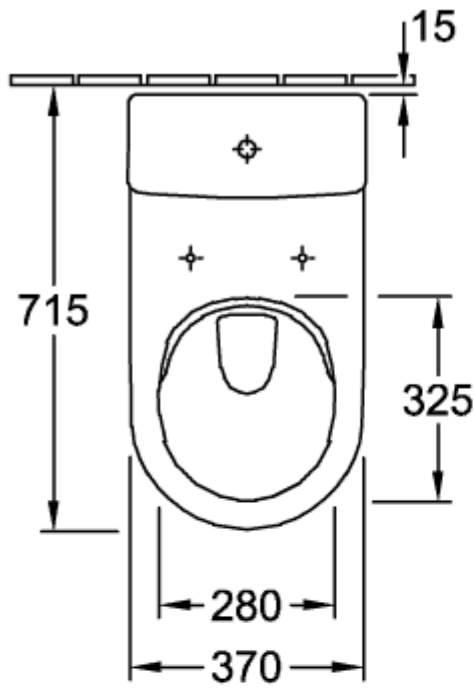

ARCHITECTURA CISTERNE

PRODUKTINFORMATIONER

Artiklens titel	Villeroy & Boch Architectura Cisterne, vandtilførsel nedefra, Hvid Alpin
Artikelnummer	5787R101
Leveringsomfang	1 x cisterne
Dybde i mm	165
Bredde i mm	387
Højde i mm	385
Kollektion	Architectura
Materiale	Sanitetskeramik
Farvens navn	Hvid Alpin
Andet materiale	Trykknop: ABS Indvendige dele: Plastik
andre overflader	Trykknop: forkromet, skinnende, Indvendige dele: skinnende
Farvebetegnelse	Hvid Alpin
andre farvebetegnelser	Trykknop: Krom, Indvendige dele: Hvid Alpin

TEKNISKE TEGNINGER

5787R101

5787R101

5787R101

5787R101

5787R101

5787R101

5787R101

5787R101