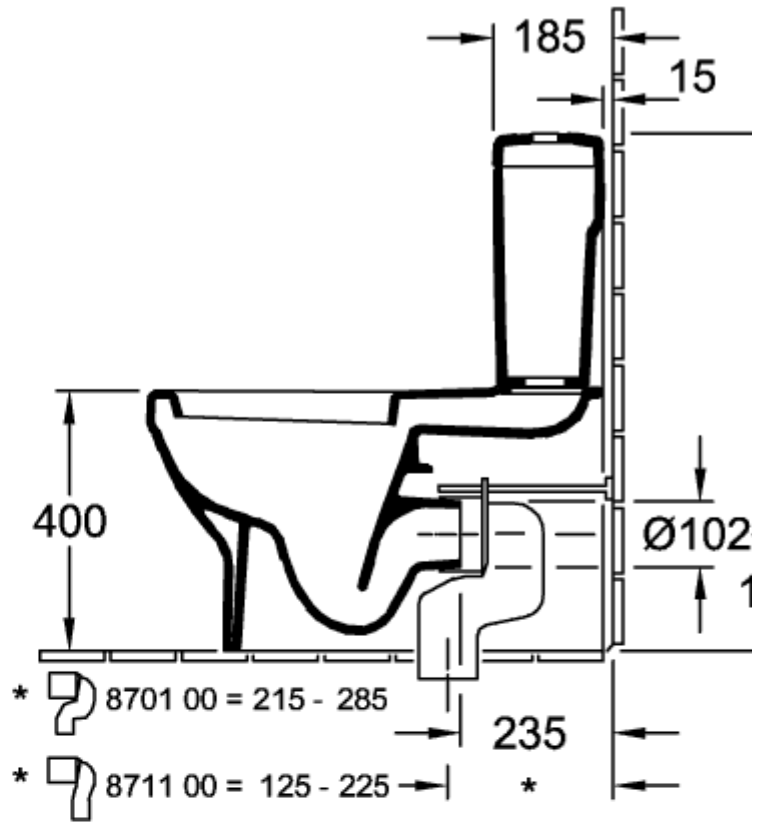

ARCHITECTURA CISTERNE

PRODUKTINFORMATIONER

Artiklens titel	Villeroy & Boch Architectura Cisterne, vandtilførsel nedefra, Hvid Alpin
Artikelnummer	5787R101
Leveringsomfang	1 x cisterne
Dybde i mm	165
Bredde i mm	387
Højde i mm	385
Kollektion	Architectura
Materiale	Sanitetskeramik
Farvens navn	Hvid Alpin
Andet materiale	Trykknop: ABS Indvendige dele: Plastik
andre overflader	Trykknop: forkromet, skinnende, Indvendige dele: skinnende
Farvebetegnelse	Hvid Alpin
andre farvebetegnelser	Trykknop: Krom, Indvendige dele: Hvid Alpin

TEKNISKE TEGNINGER

5787R101

5787R101

5787R101

5787R101

5787R101

5787R101

5787R101

5787R101