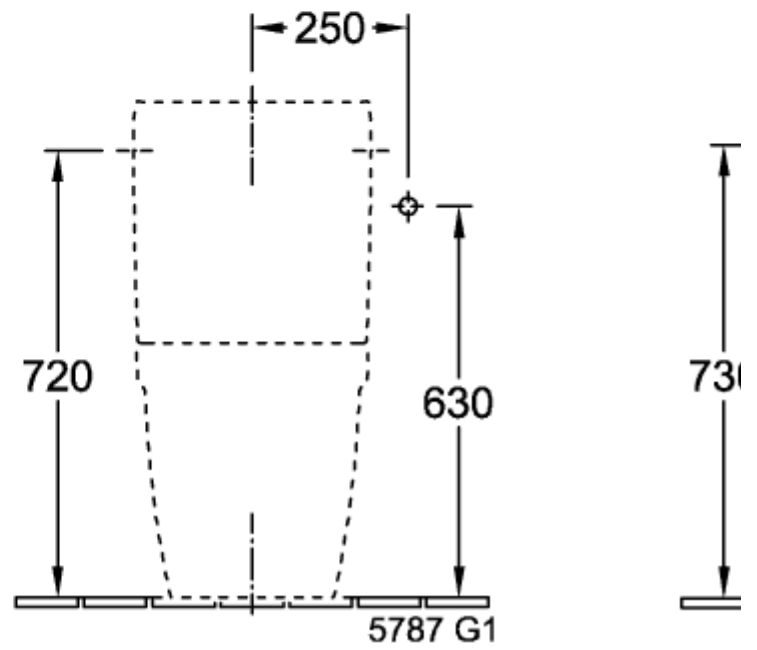

ARCHITECTURA CISTERNE

PRODUKTINFORMATIONER

Artiklens titel	Villeroy & Boch Architectura Cisterne, vandtilførsel nedefra, Hvid Alpin
Artikelnummer	5787R101
Leveringsomfang	1 x cisterne
Dybde i mm	165
Bredde i mm	387
Højde i mm	385
Kollektion	Architectura
Materiale	Sanitetskeramik
Farvens navn	Hvid Alpin
Andet materiale	Trykknop: ABS Indvendige dele: Plastik
andre overflader	Trykknop: forkromet, skinnende, Indvendige dele: skinnende
Farvebetegnelse	Hvid Alpin
andre farvebetegnelser	Trykknop: Krom, Indvendige dele: Hvid Alpin

TEKNISKE TEGNINGER

5787R101

5787R101

5787R101

5787R101

5787R101

5787R101

5787R101

5787R101