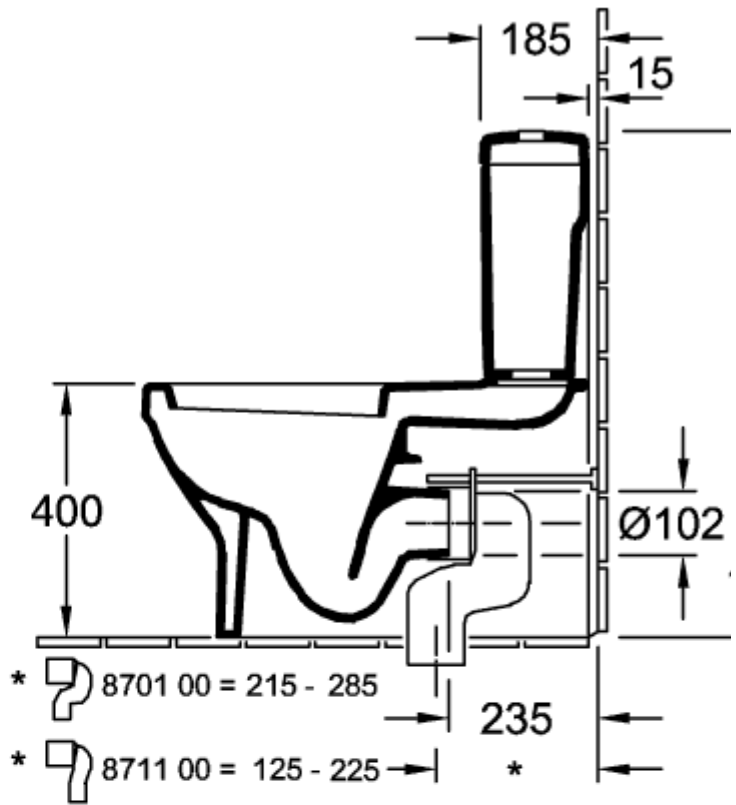

ARCHITECTURA CISTERNE

PRODUKTINFORMATIONER

Artiklens titel	Villeroy & Boch Architectura Cisterne, vandtilførsel nedefra, Hvid Alpin
Artikelnummer	5787R101
Leveringsomfang	1 x cisterne
Dybde i mm	165
Bredde i mm	387
Højde i mm	385
Kollektion	Architectura
Materiale	Sanitetskeramik
Farvens navn	Hvid Alpin
Andet materiale	Trykknop: ABS Indvendige dele: Plastik
andre overflader	Trykknop: forkromet, skinnende, Indvendige dele: skinnende
Farvebetegnelse	Hvid Alpin
andre farvebetegnelser	Trykknop: Krom, Indvendige dele: Hvid Alpin

TEKNISKE TEGNINGER

5787R101

5787R101

5787R101

5787R101

5787R101

5787R101

5787R101

5787R101