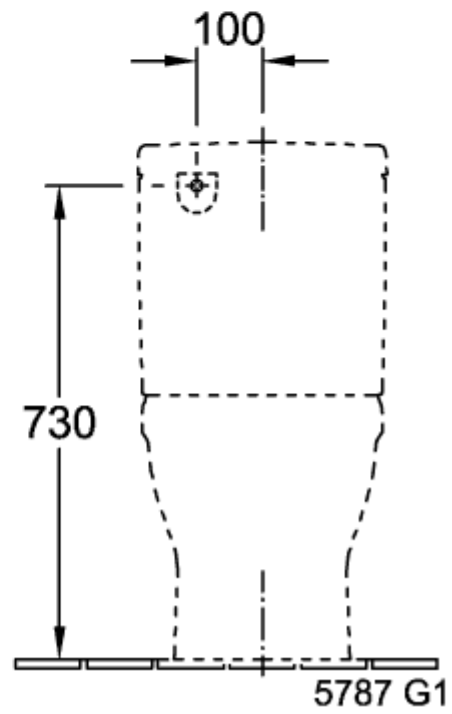

ARCHITECTURA CISTERNE

PRODUKTINFORMATIONER

Artiklens titel	Villeroy & Boch Architectura Cisterne, vandtilførsel nedefra, Hvid Alpin
Artikelnummer	5787R101
Leveringsomfang	1 x cisterne
Dybde i mm	165
Bredde i mm	387
Højde i mm	385
Kollektion	Architectura
Materiale	Sanitetskeramik
Farvens navn	Hvid Alpin
Andet materiale	Trykknop: ABS Indvendige dele: Plastik
andre overflader	Trykknop: forkromet, skinnende, Indvendige dele: skinnende
Farvebetegnelse	Hvid Alpin
andre farvebetegnelser	Trykknop: Krom, Indvendige dele: Hvid Alpin

TEKNISKE TEGNINGER

5787R101

5787R101

5787R101

5787R101

5787R101

5787R101

5787R101