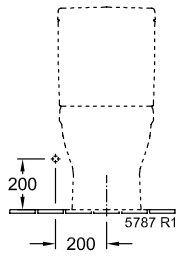

ARCHITECTURA CISTERNE

PRODUKTINFORMATIONER

Artiklens titel	Villeroy & Boch Architectura Cisterne, vandtilførsel nedefra, Hvid Alpin
Artikelnummer	5787R101
Leveringsomfang	1 x cisterne
Dybde i mm	165
Bredde i mm	387
Højde i mm	385
Kollektion	Architectura
Materiale	Sanitetskeramik
Farvens navn	Hvid Alpin
Andet materiale	Trykknop: ABS Indvendige dele: Plastik
andre overflader	Trykknop: forkromet, skinnende, Indvendige dele: skinnende
Farvebetegnelse	Hvid Alpin
andre farvebetegnelser	Trykknop: Krom, Indvendige dele: Hvid Alpin

TEKNISKE TEGNINGER

5787R101

5787R101

5787R101

5787R101

5787R101

5787R101

5787R101