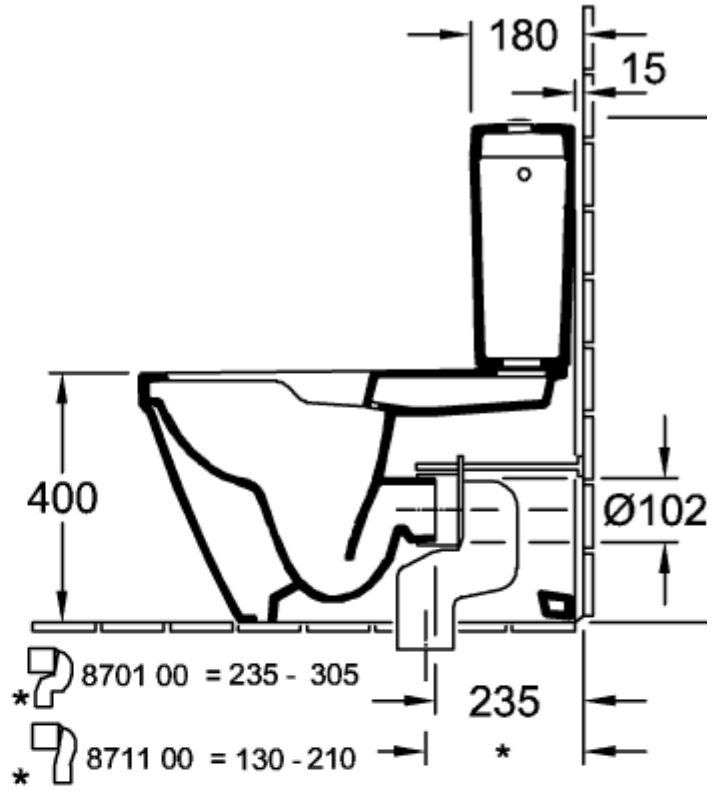

ARCHITECTURA CISTERNE

PRODUKTINFORMATIONER

Artiklens titel	Villeroy & Boch Architectura Cisterne, vandtilførsel nedefra, Hvid Alpin
Artikelnummer	5787R101
Leveringsomfang	1 x cisterne
Dybde i mm	165
Bredde i mm	387
Højde i mm	385
Kollektion	Architectura
Materiale	Sanitetskeramik
Farvens navn	Hvid Alpin
Andet materiale	Trykknop: ABS Indvendige dele: Plastik
andre overflader	Trykknop: forkromet, skinnende, Indvendige dele: skinnende
Farvebetegnelse	Hvid Alpin
andre farvebetegnelser	Trykknop: Krom, Indvendige dele: Hvid Alpin

TEKNISKE TEGNINGER

5787R101

5787R101

5787R101

5787R101

5787R101

5787R101

5787R101

5787R101