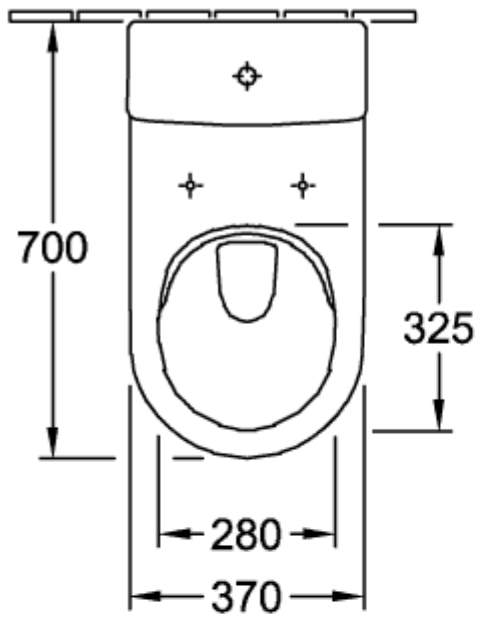

ARCHITECTURA CISTERNE

PRODUKTINFORMATIONER

Artiklens titel	Villeroy & Boch Architectura Cisterne, vandtilførsel nedefra, Hvid Alpin
Artikelnummer	5787R101
Leveringsomfang	1 x cisterne
Dybde i mm	165
Bredde i mm	387
Højde i mm	385
Kollektion	Architectura
Materiale	Sanitetskeramik
Farvens navn	Hvid Alpin
Andet materiale	Trykknop: ABS Indvendige dele: Plastik
andre overflader	Trykknop: forkromet, skinnende, Indvendige dele: skinnende
Farvebetegnelse	Hvid Alpin
andre farvebetegnelser	Trykknop: Krom, Indvendige dele: Hvid Alpin

TEKNISKE TEGNINGER

5787R101

5787R101

5787R101

5787R101

5787R101

5787R101

5787R101

5787R101