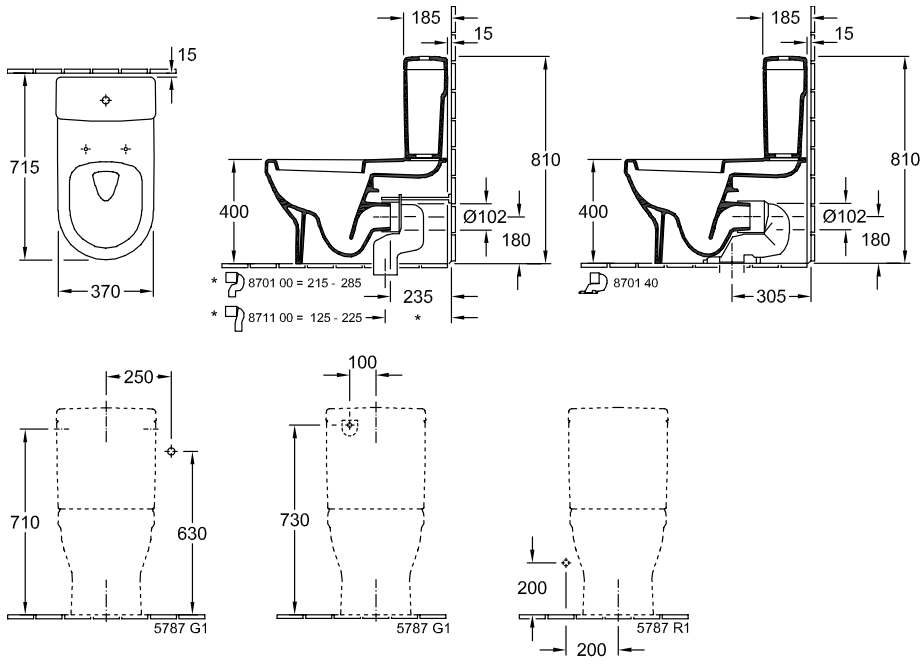

ARCHITECTURA CISTERNE

PRODUKTINFORMATIONER

Artiklens titel	Villeroy & Boch Architectura Cisterne, vandtilførsel nedefra, Hvid Alpin
Artikelnummer	5787R101
Leveringsomfang	1 x cisterne
Dybde i mm	165
Bredde i mm	387
Højde i mm	385
Kollektion	Architectura
Materiale	Sanitetskeramik
Farvens navn	Hvid Alpin
Andet materiale	Trykknop: ABS Indvendige dele: Plastik
andre overflader	Trykknop: forkromet, skinnende, Indvendige dele: skinnende
Farvebetegnelse	Hvid Alpin
andre farvebetegnelser	Trykknop: Krom, Indvendige dele: Hvid Alpin

TEKNISKE TEGNINGER

5787R101

5787R101

5787R101

5787R101

5787R101

5787R101

5787R101

5787R101