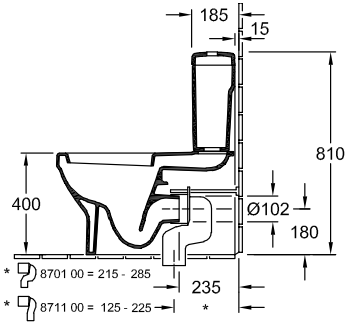

ARCHITECTURA CISTERNE

PRODUKTINFORMATIONER

Artiklens titel	Villeroy & Boch Architectura Cisterne, vandtilførsel nedefra, Hvid Alpin
Artikelnummer	5787R101
Leveringsomfang	1 x cisterne
Dybde i mm	165
Bredde i mm	387
Højde i mm	385
Kollektion	Architectura
Materiale	Sanitetskeramik
Farvens navn	Hvid Alpin
Andet materiale	Trykknop: ABS Indvendige dele: Plastik
andre overflader	Trykknop: forkromet, skinnende, Indvendige dele: skinnende
Farvebetegnelse	Hvid Alpin
andre farvebetegnelser	Trykknop: Krom, Indvendige dele: Hvid Alpin

TEKNISKE TEGNINGER

5787R101

5787R101

5787R101

5787R101

5787R101

5787R101

5787R101

5787R101