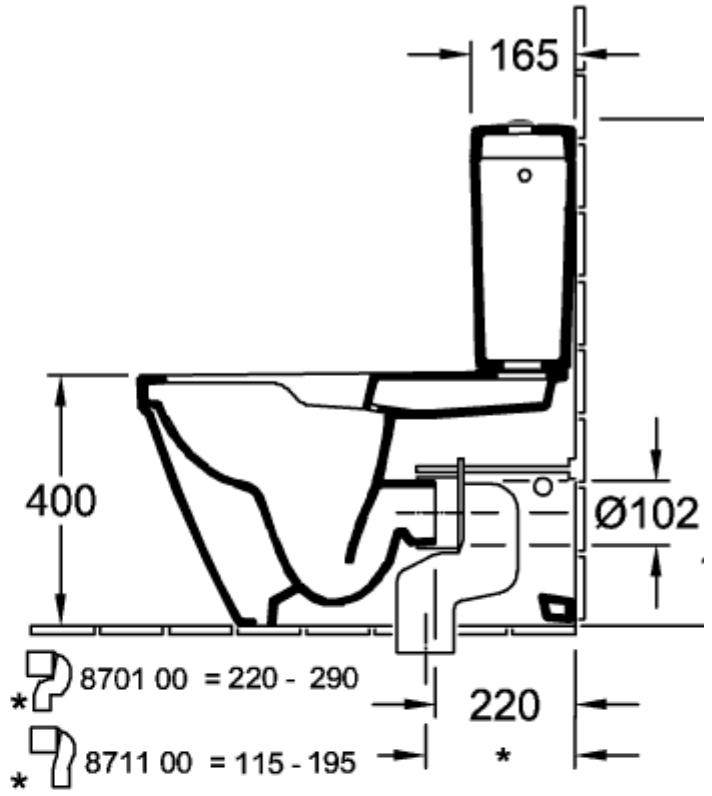

ARCHITECTURA CISTERNE

PRODUKTINFORMATIONER

Artiklens titel	Villeroy & Boch Architectura Cisterne, vandtilførsel nedefra, Hvid Alpin
Artikelnummer	5787R101
Leveringsomfang	1 x cisterne
Dybde i mm	165
Bredde i mm	387
Højde i mm	385
Kollektion	Architectura
Materiale	Sanitetskeramik
Farvens navn	Hvid Alpin
Andet materiale	Trykknop: ABS Indvendige dele: Plastik
andre overflader	Trykknop: forkromet, skinnende, Indvendige dele: skinnende
Farvebetegnelse	Hvid Alpin
andre farvebetegnelser	Trykknop: Krom, Indvendige dele: Hvid Alpin

TEKNISKE TEGNINGER

5787R101

5787R101

5787R101

5787R101

5787R101

5787R101

5787R101

5787R101