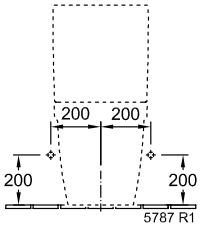

ARCHITECTURA CISTERNE

PRODUKTINFORMATIONER

Artiklens titel	Villeroy & Boch Architectura Cisterne, vandtilførsel nedefra, Hvid Alpin
Artikelnummer	5787R101
Leveringsomfang	1 x cisterne
Dybde i mm	165
Bredde i mm	387
Højde i mm	385
Kollektion	Architectura
Materiale	Sanitetskeramik
Farvens navn	Hvid Alpin
Andet materiale	Trykknop: ABS Indvendige dele: Plastik
andre overflader	Trykknop: forkromet, skinnende, Indvendige dele: skinnende
Farvebetegnelse	Hvid Alpin
andre farvebetegnelser	Trykknop: Krom, Indvendige dele: Hvid Alpin

TEKNISKE TEGNINGER

5787R101

5787R101

5787R101

5787R101

5787R101

5787R101

5787R101