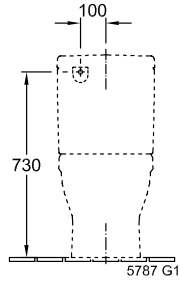

ARCHITECTURA CISTERNE

PRODUKTINFORMATIONER

Artiklens titel	Villeroy & Boch Architectura Cisterne, vandtilførsel nedefra, Hvid Alpin
Artikelnummer	5787R101
Leveringsomfang	1 x cisterne
Dybde i mm	165
Bredde i mm	387
Højde i mm	385
Kollektion	Architectura
Materiale	Sanitetskeramik
Farvens navn	Hvid Alpin
Andet materiale	Trykknop: ABS Indvendige dele: Plastik
andre overflader	Trykknop: forkromet, skinnende, Indvendige dele: skinnende
Farvebetegnelse	Hvid Alpin
andre farvebetegnelser	Trykknop: Krom, Indvendige dele: Hvid Alpin

TEKNISKE TEGNINGER

5787R101

5787R101

5787R101

5787R101

5787R101

5787R101

5787R101