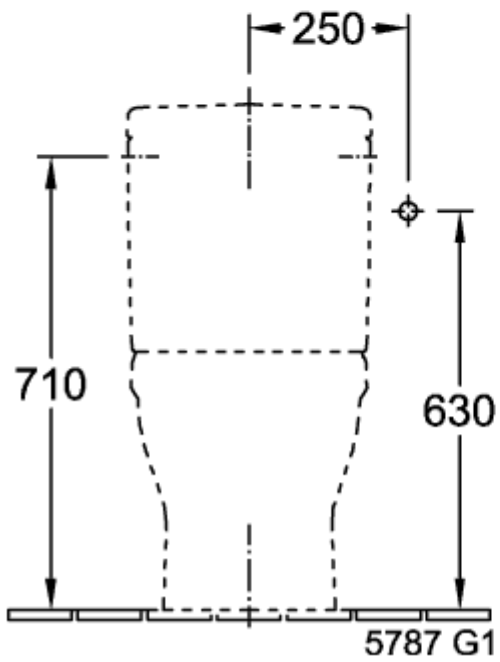

ARCHITECTURA CISTERNE

PRODUKTINFORMATIONER

Artiklens titel	Villeroy & Boch Architectura Cisterne, vandtilførsel nedefra, Hvid Alpin
Artikelnummer	5787R101
Leveringsomfang	1 x cisterne
Dybde i mm	165
Bredde i mm	387
Højde i mm	385
Kollektion	Architectura
Materiale	Sanitetskeramik
Farvens navn	Hvid Alpin
Andet materiale	Trykknop: ABS Indvendige dele: Plastik
andre overflader	Trykknop: forkromet, skinnende, Indvendige dele: skinnende
Farvebetegnelse	Hvid Alpin
andre farvebetegnelser	Trykknop: Krom, Indvendige dele: Hvid Alpin

TEKNISKE TEGNINGER

5787R101

5787R101

5787R101

5787R101

5787R101

5787R101

5787R101

5787R101