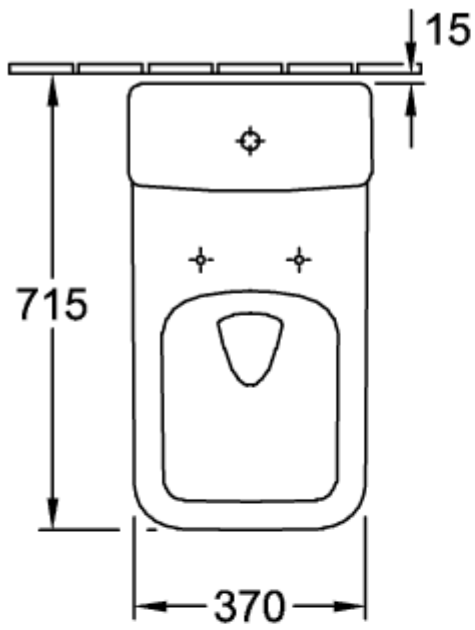

ARCHITECTURA CISTERNE

PRODUKTINFORMATIONER

Artiklens titel	Villeroy & Boch Architectura Cisterne, vandtilførsel nedefra, Hvid Alpin
Artikelnummer	5787R101
Leveringsomfang	1 x cisterne
Dybde i mm	165
Bredde i mm	387
Højde i mm	385
Kollektion	Architectura
Materiale	Sanitetskeramik
Farvens navn	Hvid Alpin
Andet materiale	Trykknop: ABS Indvendige dele: Plastik
andre overflader	Trykknop: forkromet, skinnende, Indvendige dele: skinnende
Farvebetegnelse	Hvid Alpin
andre farvebetegnelser	Trykknop: Krom, Indvendige dele: Hvid Alpin

TEKNISKE TEGNINGER

5787R101

5787R101

5787R101

5787R101

5787R101

5787R101

5787R101