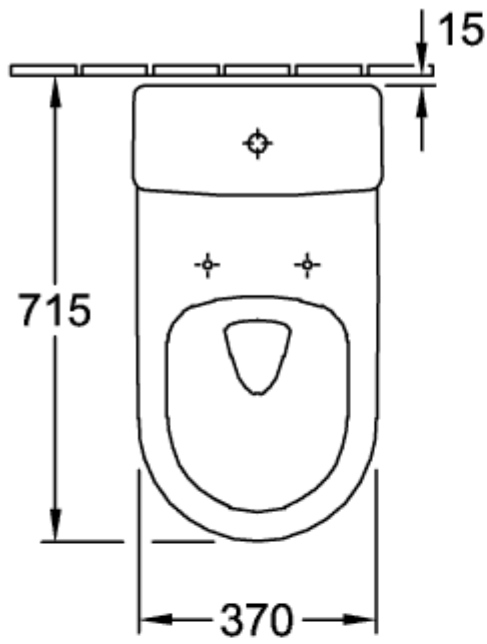

ARCHITECTURA CISTERNE

PRODUKTINFORMATIONER

Artiklens titel	Villeroy & Boch Architectura Cisterne, vandtilførsel nedefra, Hvid Alpin
Artikelnummer	5787R101
Leveringsomfang	1 x cisterne
Dybde i mm	165
Bredde i mm	387
Højde i mm	385
Kollektion	Architectura
Materiale	Sanitetskeramik
Farvens navn	Hvid Alpin
Andet materiale	Trykknop: ABS Indvendige dele: Plastik
andre overflader	Trykknop: forkromet, skinnende, Indvendige dele: skinnende
Farvebetegnelse	Hvid Alpin
andre farvebetegnelser	Trykknop: Krom, Indvendige dele: Hvid Alpin

TEKNISKE TEGNINGER

5787R101

5787R101

5787R101

5787R101

5787R101

5787R101

5787R101