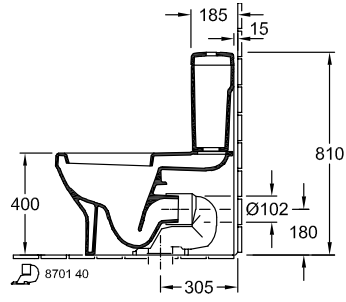

ARCHITECTURA CISTERNE

PRODUKTINFORMATIONER

Artiklens titel	Villeroy & Boch Architectura Cisterne, vandtilførsel nedefra, Hvid Alpin
Artikelnummer	5787R101
Leveringsomfang	1 x cisterne
Dybde i mm	165
Bredde i mm	387
Højde i mm	385
Kollektion	Architectura
Materiale	Sanitetskeramik
Farvens navn	Hvid Alpin
Andet materiale	Trykknop: ABS Indvendige dele: Plastik
andre overflader	Trykknop: forkromet, skinnende, Indvendige dele: skinnende
Farvebetegnelse	Hvid Alpin
andre farvebetegnelser	Trykknop: Krom, Indvendige dele: Hvid Alpin

TEKNISKE TEGNINGER

5787R101

5787R101

5787R101

5787R101

5787R101

5787R101

5787R101

5787R101