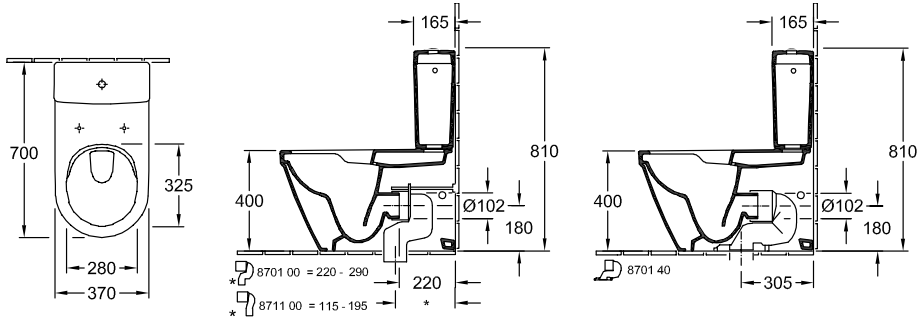

ARCHITECTURA CISTERNE

PRODUKTINFORMATIONER

Artiklens titel	Villeroy & Boch Architectura Cisterne, vandtilførsel nedefra, Hvid Alpin
Artikelnummer	5787R101
Leveringsomfang	1 x cisterne
Dybde i mm	165
Bredde i mm	387
Højde i mm	385
Kollektion	Architectura
Materiale	Sanitetskeramik
Farvens navn	Hvid Alpin
Andet materiale	Trykknop: ABS Indvendige dele: Plastik
andre overflader	Trykknop: forkromet, skinnende, Indvendige dele: skinnende
Farvebetegnelse	Hvid Alpin
andre farvebetegnelser	Trykknop: Krom, Indvendige dele: Hvid Alpin

TEKNISKE TEGNINGER

5787R101

5787R101

5787R101

5787R101

5787R101

5787R101

5787R101