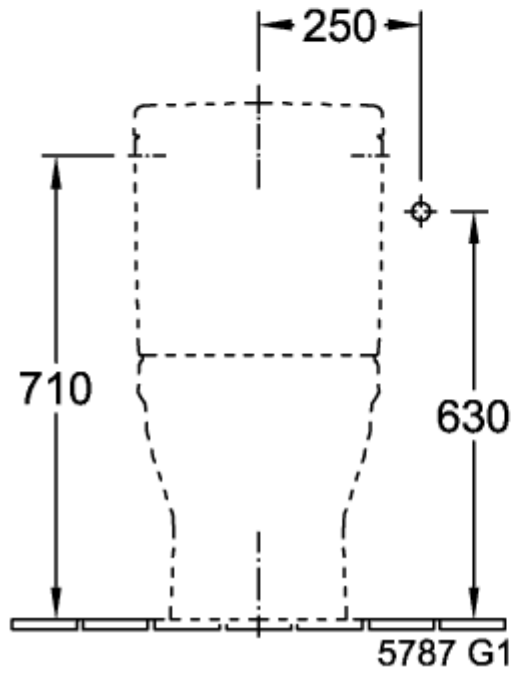

ARCHITECTURA CISTERNE

PRODUKTINFORMATIONER

Artiklens titel	Villeroy & Boch Architectura Cisterne, vandtilførsel nedefra, Hvid Alpin
Artikelnummer	5787R101
Leveringsomfang	1 x cisterne
Dybde i mm	165
Bredde i mm	387
Højde i mm	385
Kollektion	Architectura
Materiale	Sanitetskeramik
Farvens navn	Hvid Alpin
Andet materiale	Trykknop: ABS Indvendige dele: Plastik
andre overflader	Trykknop: forkromet, skinnende, Indvendige dele: skinnende
Farvebetegnelse	Hvid Alpin
andre farvebetegnelser	Trykknop: Krom, Indvendige dele: Hvid Alpin

TEKNISKE TEGNINGER

5787R101

5787R101

5787R101

5787R101

5787R101

5787R101

5787R101

5787R101