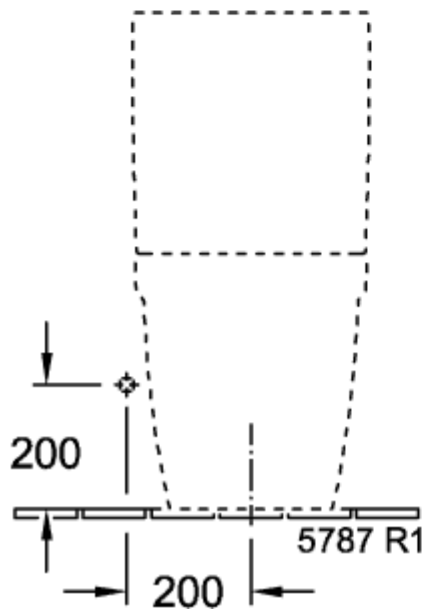

ARCHITECTURA CISTERNE

PRODUKTINFORMATIONER

Artiklens titel	Villeroy & Boch Architectura Cisterne, vandtilførsel nedefra, Hvid Alpin
Artikelnummer	5787R101
Leveringsomfang	1 x cisterne
Dybde i mm	165
Bredde i mm	387
Højde i mm	385
Kollektion	Architectura
Materiale	Sanitetskeramik
Farvens navn	Hvid Alpin
Andet materiale	Trykknop: ABS Indvendige dele: Plastik
andre overflader	Trykknop: forkromet, skinnende, Indvendige dele: skinnende
Farvebetegnelse	Hvid Alpin
andre farvebetegnelser	Trykknop: Krom, Indvendige dele: Hvid Alpin

TEKNISKE TEGNINGER

5787R101

5787R101

5787R101

5787R101

5787R101

5787R101

5787R101

5787R101