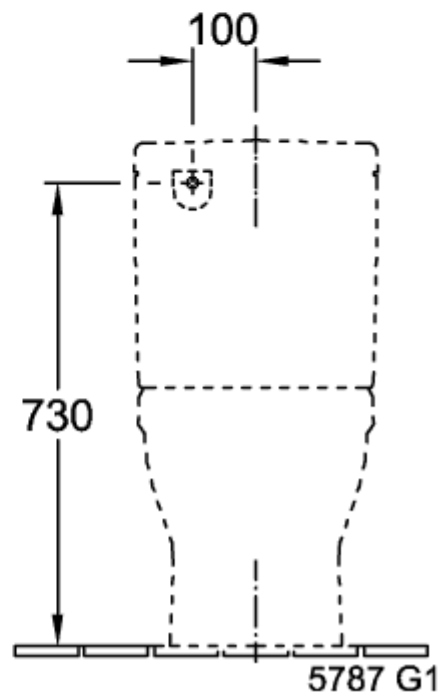

ARCHITECTURA CISTERNE

PRODUKTINFORMATIONER

Artiklens titel	Villeroy & Boch Architectura Cisterne, vandtilførsel nedefra, Hvid Alpin
Artikelnummer	5787R101
Leveringsomfang	1 x cisterne
Dybde i mm	165
Bredde i mm	387
Højde i mm	385
Kollektion	Architectura
Materiale	Sanitetskeramik
Farvens navn	Hvid Alpin
Andet materiale	Trykknop: ABS Indvendige dele: Plastik
andre overflader	Trykknop: forkromet, skinnende, Indvendige dele: skinnende
Farvebetegnelse	Hvid Alpin
andre farvebetegnelser	Trykknop: Krom, Indvendige dele: Hvid Alpin

TEKNISKE TEGNINGER

5787R101

5787R101

5787R101

5787R101

5787R101

5787R101

5787R101

5787R101