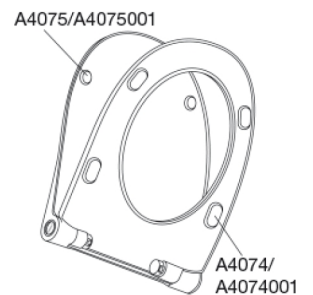

PRESSALIT toiletsæde med låg, model "Pressalit Sway Uni", art. nr. 970 af gennemfarvet hærdeplast med indbygget soft close inkl. BL6 universalbeslag m/kipanker med lift-off i rustfrit stål.

- afmontering af sæde/låg letter rengøringen
- centerafstand 92-170 mm
- belastning - ringsæde 240 kg
- anvendelig på universelle toiletter
- 10 års garanti

Designtype

Sandwich

Designer

Pressalit

Design-år

2016

Pressalit Sway Uni 970
Toiletsæde med soft close og lift-off inkl. beslag i rustfrit stål

Materialer	<p>TOILETSÆDE: Materialet er gennemfarvet hærdeplast (UF A 10 = Ureaformaldehyd) uden indhold af miljøfarlige stoffer. UF-plast består af 67% ureaformaldehydharpiks, 28% cellulose samt 5% mineraler, pigmenter, smøremiddel og fugtindhold. Råvaren fra leverandøren indeholder maksimalt 0,03% fri formaldehyd og efter udhærdning endnu mindre.</p> <p>BUFFERE: EVA (copolymer af ethylen og vinylacetat).</p> <p>DÆMPERSÆT (kun relevant for toiletsæder med soft close): Hydraulisk dæmper med dæmperhus i rustfrit stål og plastdele i termoplast.</p> <p>BESLAG: Rustfrit stål type W. nr. 1.4301/M og termoplast.</p>
Produktkapacitet	Belastning - ringsæde 240 kg
Vægt	3,001 kg
Mål pr. stk. (emballeret)	490x389x84 mm
Vægt emballeret	3,61 kg
Mål pr. kolli	502x401x428 mm
Vægt pr. kolli	18,05 kg
Antal pr. kolli	5
Kolli pr. palle	12
Antal pr. palle	60
Rengøring	<p>Benyt et mildt sæbeholdigt rengøringsmiddel til rengøring af wc-sædet. Vær sikker på, at der ikke efterlades noget fugt på sæde og beslag. Tør derfor både sæde og beslag af med en blød og tør klud. Wc-rens og andre klorholdige, slibende eller ætsende rengøringsmidler bør ikke komme i kontakt med sæde og beslag, da det kan medføre beskadigelse eller flyverust. Derfor bør sædet være slået op, indtil al wc-rens er skyllet væk.</p>