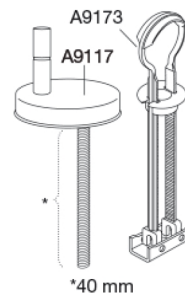

PRESSALIT toiletsæde med låg, model "Pressalit Sway Uni", art. nr. 970 af gennemfarvet hærdeplast med indbygget soft close inkl. BL6 universalbeslag m/kipanker med lift-off i rustfrit stål.

- afmontering af sæde/låg letter rengøringen
- centerafstand 92-170 mm
- belastning - ringsæde 240 kg
- anvendelig på universelle toiletter
- 10 års garanti

Designtype

Sandwich

Designer

Pressalit

Design-år

2016

Pressalit Sway Uni 970
Toiletsæde med soft close og lift-off inkl. beslag i rustfrit stål

Materialer	<p>TOILETSÆDE: Materialet er gennemfarvet hærdeplast (UF A 10 = Ureaformaldehyd) uden indhold af miljøfarlige stoffer. UF-plast består af 67% ureaformaldehydharpiks, 28% cellulose samt 5% mineraler, pigmenter, smøremiddel og fugtindhold. Råvaren fra leverandøren indeholder maksimalt 0,03% fri formaldehyd og efter udhærdning endnu mindre.</p> <p>BUFFERE: EVA (copolymer af ethylen og vinylacetat).</p> <p>DÆMPERSÆT (kun relevant for toiletsæder med soft close): Hydraulisk dæmper med dæmperhus i rustfrit stål og plastdele i termoplast.</p> <p>BESLAG: Rustfrit stål type W. nr. 1.4301/M og termoplast.</p>
Produktkapacitet	Belastning - ringsæde 240 kg
Vægt	3,001 kg
Mål pr. stk. (emballeret)	490x389x84 mm
Vægt emballeret	3,61 kg
Mål pr. kolli	502x401x428 mm
Vægt pr. kolli	18,05 kg
Antal pr. kolli	5
Kolli pr. palle	12
Antal pr. palle	60
Rengøring	<p>Benyt et mildt sæbeholdigt rengøringsmiddel til rengøring af wc-sædet. Vær sikker på, at der ikke efterlades noget fugt på sæde og beslag. Tør derfor både sæde og beslag af med en blød og tør klud. Wc-rens og andre klorholdige, slibende eller ætsende rengøringsmidler bør ikke komme i kontakt med sæde og beslag, da det kan medføre beskadigelse eller flyverust. Derfor bør sædet være slået op, indtil al wc-rens er skyllet væk.</p>