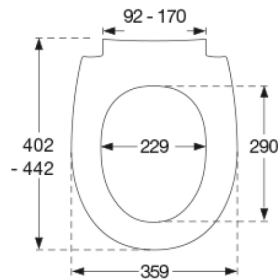

PRESSALIT toiletsæde med låg, model "Pressalit Sway Uni", art. nr. 970 af gennemfarvet hærdeplast med indbygget soft close inkl. BL6 universalbeslag m/kipanker med lift-off i rustfrit stål.

- afmontering af sæde/låg letter rengøringen
- centerafstand 92-170 mm
- belastning - ringsæde 240 kg
- anvendelig på universelle toiletter
- 10 års garanti