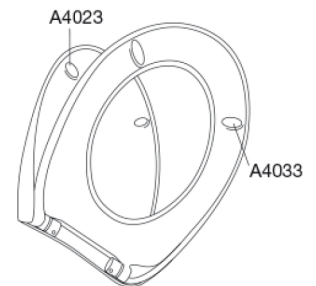

### Beskrivelse

PRESSALIT toiletsæde med låg, model "Scandinavia PLUS", art. 758 af gennemfarvet hærdeplast med indbygget soft close inkl. D04 universalbeslag i rustfrit stål til lift-off.

- afmontering af sæde/låg letter rengøringen
- centerafstand: 135 - 210 mm
- belastning - ringsæde 240 kg
- anvendelig på universelle toiletter
- 10 års garanti