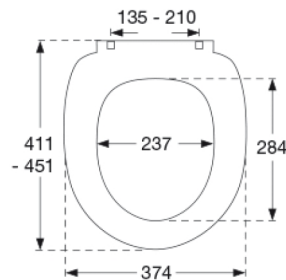

### Beskrivelse

PRESSALIT toiletsæde med låg, model "Scandinavia PLUS", art. 758 af gennemfarvet hærdeplast med indbygget soft close inkl. D04 universalbeslag i rustfrit stål til lift-off.

- afmontering af sæde/låg letter rengøringen
- centerafstand: 135 - 210 mm
- belastning - ringsæde 240 kg
- anvendelig på universelle toiletter
- 10 års garanti

3,511 kg

**Mål pr. kolli**

500x400x368 mm

**Vægt pr. kolli**

17,555 kg

**Antal pr. kolli**

5

**Kolli pr. palle**