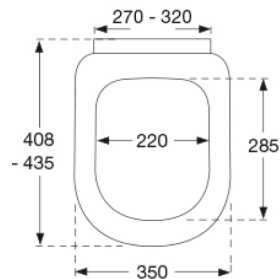

### Beskrivelse

PRESSALIT toiletsæde med låg, model "Pressalit 3", art. nr. 684 af gennemfarvet hærdeplast inkl. D77 universal-flex-beslag i rustfrit stål.

- centerafstand: 270 - 320 mm
- belastning - ringsæde 240 kg
- passer på Philippe Starck 3 (Duravit)
- 10 års garanti

3,152 kg

**Mål pr. kolli**

500x400x368 mm

**Vægt pr. kolli**

15,76 kg

**Antal pr. kolli**

5

**Kolli pr. palle**