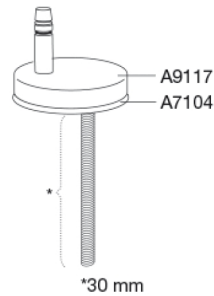

### Beskrivelse

PRESSALIT toiletsæde med låg, model "Pressalit 3", art. nr. 684 af gennemfarvet hærdeplast inkl. D77 universal-flex-beslag i rustfrit stål.

- centerafstand: 270 - 320 mm
- belastning - ringsæde 240 kg
- passer på Philippe Starck 3 (Duravit)
- 10 års garanti