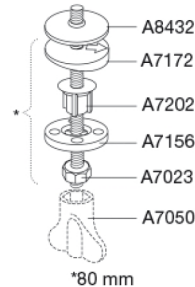

### Beskrivelse

PRESSALIT toiletsæde med låg, model "Cera+", art. nr. 590 af gennemfarvet hærdeplast inkl. D03 fast beslag i rustfrit stål.

- centerafstand: 155 mm
- belastning - ringsæde 240 kg
- passer på Ifö Cera/Ceranova samt V&B Scangrasia
- 10 års garanti