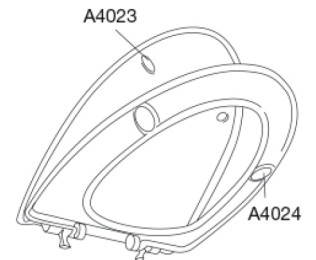

### Beskrivelse

PRESSALIT toiletsæde med låg, model "Cera+", art. nr. 590 af gennemfarvet hærdeplast inkl. D03 fast beslag i rustfrit stål.

- centerafstand: 155 mm
- belastning - ringsæde 240 kg
- passer på Ifö Cera/Ceranova samt V&B Scangrasia
- 10 års garanti