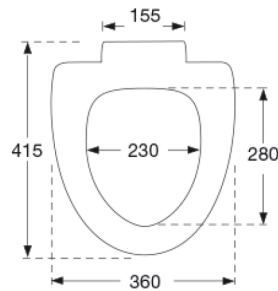

### Beskrivelse

PRESSALIT toiletsæde med låg, model "Cera+", art. nr. 590 af gennemfarvet hærdeplast inkl. D03 fast beslag i rustfrit stål.

- centerafstand: 155 mm
- belastning - ringsæde 240 kg
- passer på Ifö Cera/Ceranova samt V&B Scangrasia
- 10 års garanti