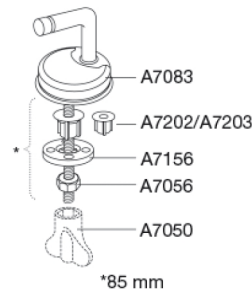

PRESSALIT®

Pressalit T 2 324 Standard toiletsæde inkl. beslag i rustfrit stål

Varenummer

324001-BN2999
VVS: 615039001
NRF: 6190322
RSK: 7821813
EAN: 5708590291673

Pressalit T 2 er et traditionelt Pressalit-design med nye værdier. Den usynlige montering af nylon-hængslerne giver en glat, ubrudt underside på både sæde og låg. Det ser ikke blot godt ud, men er også rengøringsvenligt.

Farve

Sort (RAL 9005)

Beskrivelse

PRESSALIT toiletsæde med låg, model "T 2", art. nr. 324 af gennemfarvet hærdeplast inkl. BN2 universalbeslag i rustfrit stål

- centerafstand: 85 - 185 mm
- belastning - ringsæde 240 kg
- inkl. indlagte hængselsfaner for nemmere rengøring
- anvendelig på universelle toiletter
- 10 års garanti

Mål pr. kolli

469x401x348 mm

Vægt pr. kolli

16,425 kg

Antal pr. kolli

5

Kolli pr. palle

12