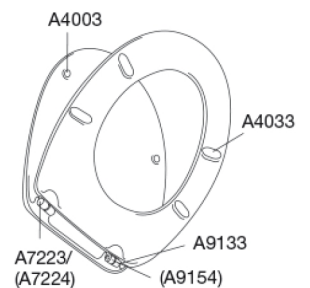

PRESSALIT®

Pressalit T 2 324 Standard toiletsæde inkl. beslag i rustfrit stål

Varenummer

324001-BN2999
VVS: 615039001
NRF: 6190322
RSK: 7821813
EAN: 5708590291673

Pressalit T 2 er et traditionelt Pressalit-design med nye værdier. Den usynlige montering af nylon-hængslerne giver en glat, ubrudt underside på både sæde og låg. Det ser ikke blot godt ud, men er også rengøringsvenligt.

Farve

Sort (RAL 9005)

Beskrivelse

PRESSALIT toiletsæde med låg, model "T 2", art. nr. 324 af gennemfarvet hærdeplast inkl. BN2 universalbeslag i rustfrit stål

- centerafstand: 85 - 185 mm
- belastning - ringsæde 240 kg
- inkl. indlagte hængselsfaner for nemmere rengøring
- anvendelig på universelle toiletter
- 10 års garanti

Designtype

Sandwich

Designer

Pressalit

Design-år

2001

Pressalit T 2 324
Standard toiletsæde inkl. beslag i rustfrit stål

Materialer

Mål pr. kolli

469x401x348 mm

Vægt pr. kolli

16,425 kg

Antal pr. kolli

5

Kolli pr. palle

12