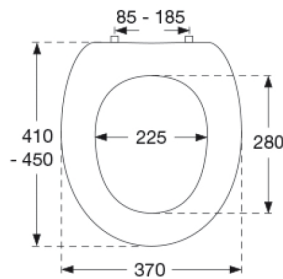

Farve

Sort (RAL 9005)

Beskrivelse

PRESSALIT toiletsæde med låg, model "T 2", art. nr. 324 af gennemfarvet hærdeplast inkl. BN2 universalbeslag i rustfrit stål

- centerafstand: 85 - 185 mm
- belastning - ringsæde 240 kg
- inkl. indlagte hængselsfaner for nemmere rengøring
- anvendelig på universelle toiletter
- 10 års garanti

Mål pr. kolli

469x401x348 mm

Vægt pr. kolli

16,425 kg

Antal pr. kolli

5

Kolli pr. palle

12