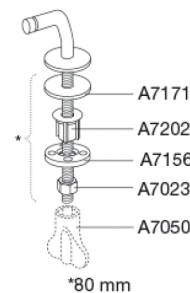

### Varenummer

196000-BB2999  
VVS: 615092000  
NRF: 6190086  
RSK: 7904441  
EAN: 5708590129686

Pressalit Cera/Ceranova er et klassisk toiletsæde med afrundede kanter og flot formgivning. Toiletsædet er designet specielt til Ifö Cera og Ifö Ceranova.

### Beskrivelse

PRESSALIT toiletsæde med låg, model "Cera/Ceranova", art. nr. 196 af gennemfarvet hærdeplast inkl. BB2 fast beslag i rustfrit stål.

- centerafstand: 165 mm
- belastning - ringsæde 240 kg
- til Ifö Cera/Ceranova toilet
- 10 års garanti