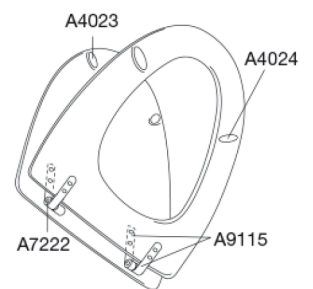

### Varenummer

196000-BB2999  
VVS: 615092000  
NRF: 6190086  
RSK: 7904441  
EAN: 5708590129686

Pressalit Cera/Ceranova er et klassisk toiletsæde med afrundede kanter og flot formgivning. Toiletsædet er designet specielt til Ifö Cera og Ifö Ceranova.

### Beskrivelse

PRESSALIT toiletsæde med låg, model "Cera/Ceranova", art. nr. 196 af gennemfarvet hærdeplast inkl. BB2 fast beslag i rustfrit stål.

- centerafstand: 165 mm
- belastning - ringsæde 240 kg
- til Ifö Cera/Ceranova toilet
- 10 års garanti