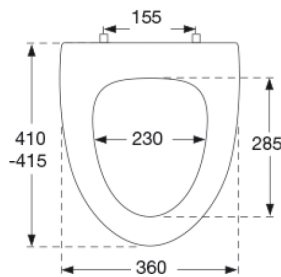

### Beskrivelse

PRESSALIT toiletsæde med låg, model "Cera/Ceranova", art. nr. 196 af gennemfarvet hærdeplast inkl. BB2 fast beslag i rustfrit stål.

- centerafstand: 165 mm
- belastning - ringsæde 240 kg
- til Ifö Cera/Ceranova toilet
- 10 års garanti