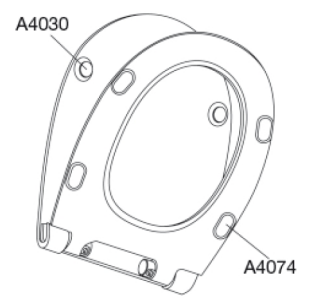

Farve

Hvid

Beskrivelse

PRESSALIT toiletsæde med låg, model "Pressalit Inspira Uni", art. nr. 1074 af gennemfarvet hærdeplast med indbygget soft close funktion, inkl. BL6 beslag i rustfrit stål.

- afmontering af sæde/låg letter rengøringen
- centerafstand 90-170 mm
- belastning - ringsæde 240 kg
- 10 års garanti

Designtype

Sandwich

Designer

Knud Holscher/Pressalit

Design-år

2020

Pressalit Inspira Uni 1074
Toiletsæde med soft close og lift-off, inkl. beslag i rustfrit stål

Materialer	<p>TOILETSÆDE: Materialet er gennemfarvet hærdeplast (UF A 10 = Ureaformaldehyd) uden indhold af miljøfarlige stoffer. UF-plast består af 67% ureaformaldehydharpiks, 28% cellulose samt 5% mineraler, pigmenter, smøremiddel og fugtindhold. Råvaren fra leverandøren indeholder maksimalt 0,03% fri formaldehyd og efter udhærdning endnu mindre.</p> <p>POLYGIENE (kun relevant for toiletsæder med polygiene): Polygiene består af biocidet sølvsalte (sølvklorid), der giver en antibakteriel effekt og hæmmer væksten af bakterier 24 timer i døgnet.</p> <p>BUFFERE: EVA (copolymer af ethylen og vinylacetat).</p> <p>DÆMPERSÆT (kun relevant for toiletsæder med soft close): Hydraulisk dæmper med dæmperhus i rustfrit stål og plastdele i termoplast.</p> <p>BESLAG: Rustfrit stål type W. nr. 1.4301/M og termoplast.</p>
Produktkapacitet	Belastning - ringsæde 240 kg
Vægt	2,95 kg
Mål pr. stk. (emballeret)	488x388x72 mm
Vægt emballeret	3,27 kg
Mål pr. kolli	500x400x368mm
Vægt pr. kolli	16,35 kg
Antal pr. kolli	5
Kolli pr. palle	18
Antal pr. palle	90
Rengøring	Benyt et mildt sæbeholdigt rengøringsmiddel til rengøring af wc-sædet. Vær sikker på, at der ikke efterlades noget fugt på sæde og beslag. Tør derfor både sæde og beslag af med en blød og tør klud. Wc-rens og andre klorholdige, slibende eller ætsende rengøringsmidler bør ikke komme i kontakt med sæde og beslag, da det kan medføre beskadigelse eller flyverust. Derfor bør sædet være slået op, indtil al wc-rens er skyllet væk.