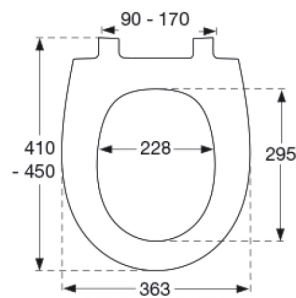

Farve

Hvid

Beskrivelse

PRESSALIT toiletsæde med låg, model "Pressalit Inspira Uni", art. nr. 1074 af gennemfarvet hærdeplast med indbygget soft close funktion, inkl. BL6 beslag i rustfrit stål.

- afmontering af sæde/låg letter rengøringen
- centerafstand 90-170 mm
- belastning - ringsæde 240 kg
- 10 års garanti