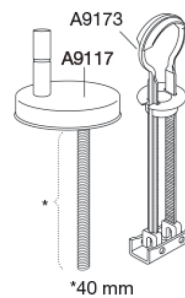

Farve

Hvid

Beskrivelse

PRESSALIT toiletsæde med låg, model "Pressalit Inspira Uni", art. nr. 1074 af gennemfarvet hærdeplast med indbygget soft close funktion, inkl. BL6 beslag i rustfrit stål.

- afmontering af sæde/låg letter rengøringen
- centerafstand 90-170 mm
- belastning - ringsæde 240 kg
- 10 års garanti

Designtype

Sandwich

Designer

Knud Holscher/Pressalit

Design-år

2020

Pressalit Inspira Uni 1074
Toiletsæde med soft close og lift-off, inkl. beslag i rustfrit stål

Materialer	<p>TOILETSÆDE: Materialet er gennemfarvet hærdeplast (UF A 10 = Ureaformaldehyd) uden indhold af miljøfarlige stoffer. UF-plast består af 67% ureaformaldehydharpiks, 28% cellulose samt 5% mineraler, pigmenter, smøremiddel og fugtindhold. Råvaren fra leverandøren indeholder maksimalt 0,03% fri formaldehyd og efter udhærdning endnu mindre.</p> <p>POLYGIENE (kun relevant for toiletsæder med polygiene): Polygiene består af biocidet sølvsalte (sølvklorid), der giver en antibakteriel effekt og hæmmer væksten af bakterier 24 timer i døgnet.</p> <p>BUFFERE: EVA (copolymer af ethylen og vinylacetat).</p> <p>DÆMPERSÆT (kun relevant for toiletsæder med soft close): Hydraulisk dæmper med dæmperhus i rustfrit stål og plastdele i termoplast.</p> <p>BESLAG: Rustfrit stål type W. nr. 1.4301/M og termoplast.</p>
Produktkapacitet	Belastning - ringsæde 240 kg
Vægt	2,95 kg
Mål pr. stk. (emballeret)	488x388x72 mm
Vægt emballeret	3,27 kg
Mål pr. kolli	500x400x368mm
Vægt pr. kolli	16,35 kg
Antal pr. kolli	5
Kolli pr. palle	18
Antal pr. palle	90
Rengøring	Benyt et mildt sæbeholdigt rengøringsmiddel til rengøring af wc-sædet. Vær sikker på, at der ikke efterlades noget fugt på sæde og beslag. Tør derfor både sæde og beslag af med en blød og tør klud. Wc-rens og andre klorholdige, slibende eller ætsende rengøringsmidler bør ikke komme i kontakt med sæde og beslag, da det kan medføre beskadigelse eller flyverust. Derfor bør sædet være slået op, indtil al wc-rens er skyllet væk.