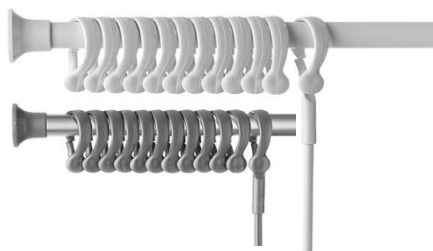

Danmarks
stærkeste
løsning

Marts 2017

Specialmål leveres
dag-til-dag

ERICA 2000 *UDEN loftstøtte*

Model/mål

VVSnr.

Lige stænger

Super forskydelig stang Mål: 70-170 cm

Hvid	7774 51.000
Sølv	7774 51.002

XL-forskydelig stang Mål: 155-250 cm

Hvid	7774 51.250
Sølv	7774 51.252

Lige stænger leveres klar til montering med 12 gardinringe, rossetter og trækstang. Stor bæreevne op til 50 kg.

Vinklede stænger (L- og U-form)

Vinkelstang til badekar, hvid 70x160 cm	7774 53.070
Vinkelstang til brus, hvid 85x85 cm	7774 53.080

U-stang til badekar, hvid 70x165x70 cm	7774 54.070
U-stang brus, hvid 85x95x85 cm	7774 54.080

Alle Erica 2000 stænger er udført i stålør overtrukket med en PVC-fri plastslange i enten hvid eller sølvgrå.

Flexi-Konsol +/-60° (1 stk/pose)

Til skrå og skæve vægge.

Passer til alle Erica 2000 badeforhængstænger.