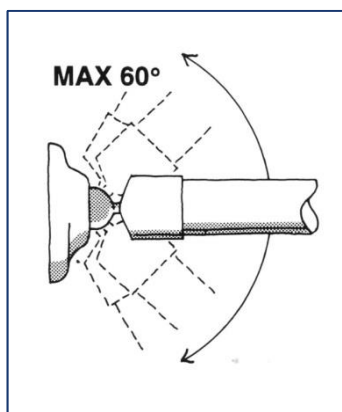

EN STANG-GO' IDÉ

ERICA 2000 FLEXI KONSOL

Hvid: Vvs nr. 7774 59 000

Sølv: Vvs nr. 7774 59 002

En genial løsning til skrå og skæve vægge

- ~ En rigtig problemløser.
- ~ Til kreative løsninger.
- ~ En god mersælger.
- ~ Passer til alle Erica 2000 forhængstænger.

"RUSTFRI" FLEKSIBLE SAMLELED

Mod væg : Vvs nr. se www.vanderp.dk

Midt på rør: Vvs nr. se www.vanderp.dk

Smart tilbehør til serien "Rustfri"

- ~ Fleksible samleled
- ~ Samleled til midt på et rør – f.eks. 45°
- ~ Samleled til væggen – f.eks. mod en skråvæg
- ~ Til skrå og skæve vægge - og buk
- ~ Passer til alle "Rustfri" badeforhængstænger