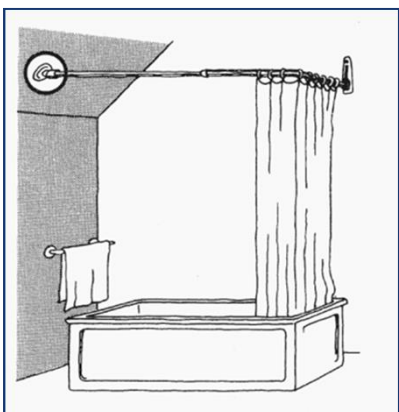

EN STANG-GO' IDÉ

ERICA 2000 FLEXI KONSOL

Hvid: Vvs nr. 7774 59 000

Sølv: Vvs nr. 7774 59 002

En genial løsning til skrå og skæve vægge

- ~ En rigtig problemløser.
- ~ Til kreative løsninger.
- ~ En god mersælger.
- ~ Passer til alle Erica 2000 forhængstænger.

"RUSTFRI" FLEKSIBLE SAMLELED

Mod væg : Vvs nr. se www.vanderp.dk

Midt på rør: Vvs nr. se www.vanderp.dk

Smart tilbehør til serien "Rustfri"

- ~ Fleksible samleled
- ~ Samleled til midt på et rør – f.eks. 45°
- ~ Samleled til væggen – f.eks. mod en skråvæg
- ~ Til skrå og skæve vægge - og buk
- ~ Passer til alle "Rustfri" badeforhængstænger