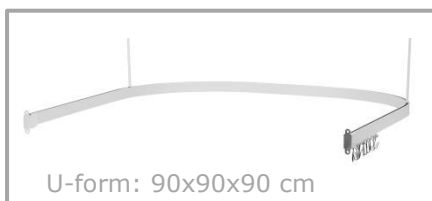

ALU-PROFILER

Model/mål

VVSnr.

Profil 5001

– meget populær alu-profil

Profil 5001 er en kraftig alu-profil, 15x33 mm, med loftstøtter og mange monteringsmuligheder. De mange fittings gør det muligt at montere både direkte på loftet, vinkelret fra væggen og parallelt med væggen.

Lagerføres i både hvid og sølv.

Profil 5001 - VVSnr.

Størrelse	Hvid	Sølv
90 cm	7773 50 090	7773 50 092
180 cm	7773 50 180	7773 50 182
90x90 cm	7773 53 100	7773 53 102
90x90x90 cm	7773 73 100	7773 73 102

Profil 2001

- lillesøster med endnu flere anvendelsesmuligheder

Profil 2001 er den klassiske alu-profil, 8x25mm, med loftstøtter og et utal af monteringsmuligheder. Et væld af fittings gør det muligt at montere både direkte på loftet, vinkelret fra væggen og parallelt med væggen m.m. Desuden findes mange samleled og vægbeslag.

Lagerføres i hvid, men kan også leveres som skaffevare i sølv og guld eloxeret.

Profil 2001 - VVSnr.

Størrelse	Hvid	Sølv
90 cm	7773 51 090	7773 51 092
180 cm	7773 51 180	7773 51 182
90x90 cm	7773 54 100	7773 54 102
90x90x90 cm	7773 74 100	7773 74 102