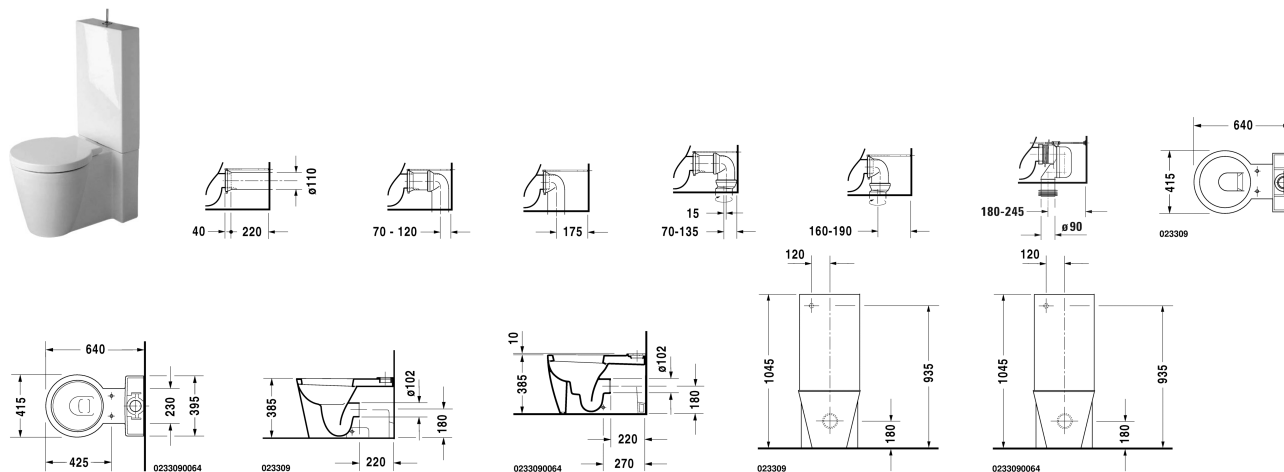

Starck 1 Gulvstående toilet # 0233090064

| < 415 mm > |

Gulvstående toilet	Dimension	Vægt	Ordrenummer
(uden cisterne og sæde), Nordisk variant, Variabel tilslutningssæt, vandret og lodret afløb fra 70 - 190 mm, længde justerbar, tilslutningsbøjning, lodret afløb fra 180 - 245 mm, Inkl. fastgørelse, UWL Klasse 1			
Farver			
00 Hvid (Alpin)			
Varianter			
● 4,5 L	415 x 640 mm	36,900 kg	0233090064
Porcelæn med Wondergliss vil forblive ren og pæn i lang tid. Hvis du vil bestille produkter med Wondergliss tilføjer du "1" som det 11. tal i Duravit nummeret.			
Tilbehør			
Stikmuffe Diameter 110 mm	Ø 110 mm	0,160 kg	001411
Afløbsbøjning lodret afløb	Ø 100 mm	0,700 kg	899025
Variabel tilslutningssæt til afløb	Ø 110 mm	1,500 kg	001422
Matchende produkter			
Toiletsæde aftagelig, med beslag, Beslag i rustfri stål, med dæmpet lukning,			006588
Cisterne med dobbelt skyl, krom trykknop, skjult vandtilførsel bagfra i venstre side, PURO greb, 390 x 125 mm	390 x 125 mm		872710

Alle tegninger indeholder nødvendige mål indenfor standard tolerancer. De er angivet i mm og er vejledende. For præcise mål, specielt ved specielle anvendelsesområder, anbefaler vi at vente til produktet er modtaget.