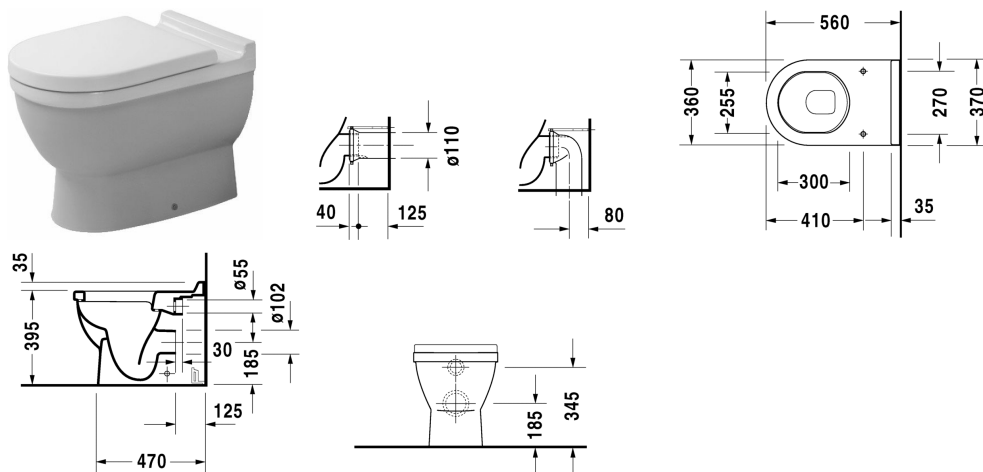

Starck 3 Gulvstående toilet # 012409..00 / 012409..00

| < 360 mm > |

Gulvstående toilet	Dimension	Vægt	Ordrenummer
til ekstern vandtilslutning, Nordisk variant, Inklusiv fastgørelse, vandret afløb, UWL Klasse 2			
Farver			
00 Hvid (Alpin) 20 HygieneGlaze (en antibakteriel keramisk glasur der går ind og dræber bakterierne)			
Varianter			
♣ 6,0 L	360 x 560 mm	27,600 kg	012409..00
♣ 6,0 L	360 x 560 mm	27,600 kg	012409..00
Porcelæn med Wondergliss vil forblive ren og pæn i lang tid. Hvis du vil bestille produkter med Wondergliss tilføjer du "1" som det 11. tal i Duravit nummeret.			
Matchende produkter			
Toiletsæde rustfri stål hængsler, uden dæmpet lukning,			006381
Toiletsæde rustfri stål hængsler, aftagelig, med dæmpet lukning,			006389

Alle tegninger indeholder nødvendige mål indenfor standard tolerancer. De er angivet i mm og er vejledende. For præcise mål, specielt ved specielle anvendelsesområder, anbefaler vi at vente til produktet er modtaget.