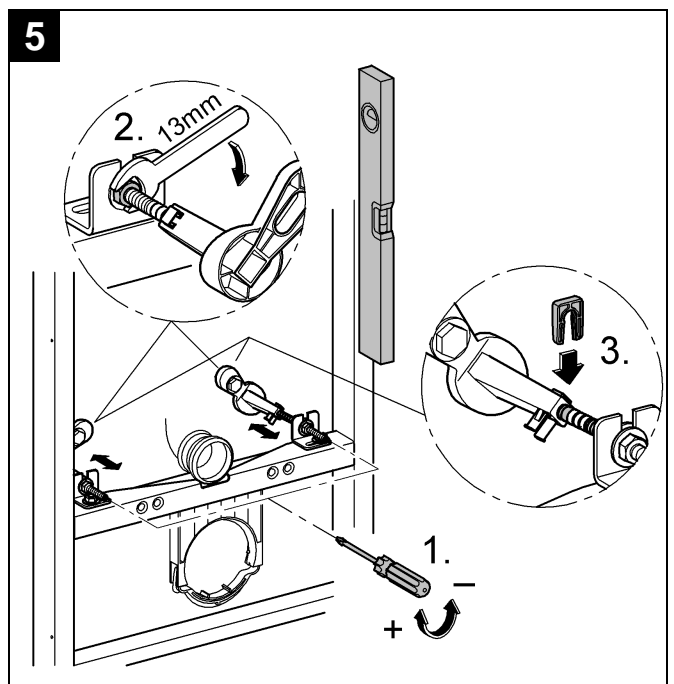

38 733

Design & Quality Engineering GROHE Germany

96.191.231/ÄM 218692/06.10

**GROHE**  
  
ENJOY WATER®

**D**

Grohe Deutschland  
Vertriebs GmbH  
Zur Porta 9  
32457 Porta Westfalica  
Tel.: +49 571 3989-333  
Fax: +49 571 3989-999