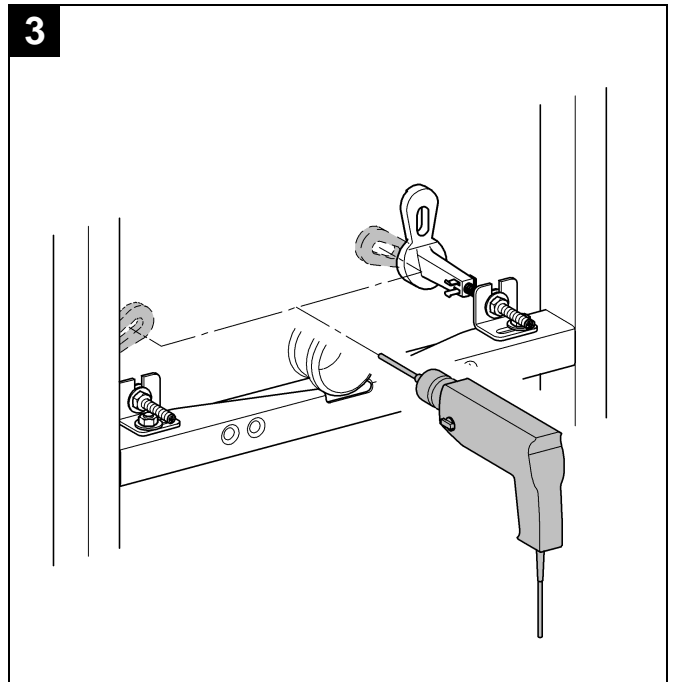

38 733

Design & Quality Engineering GROHE Germany

96.191.231/ÄM 218692/06.10

**GROHE**  
  
ENJOY WATER®

**D**

Grohe Deutschland  
Vertriebs GmbH  
Zur Porta 9  
32457 Porta Westfalica  
Tel.: +49 571 3989-333  
Fax: +49 571 3989-999