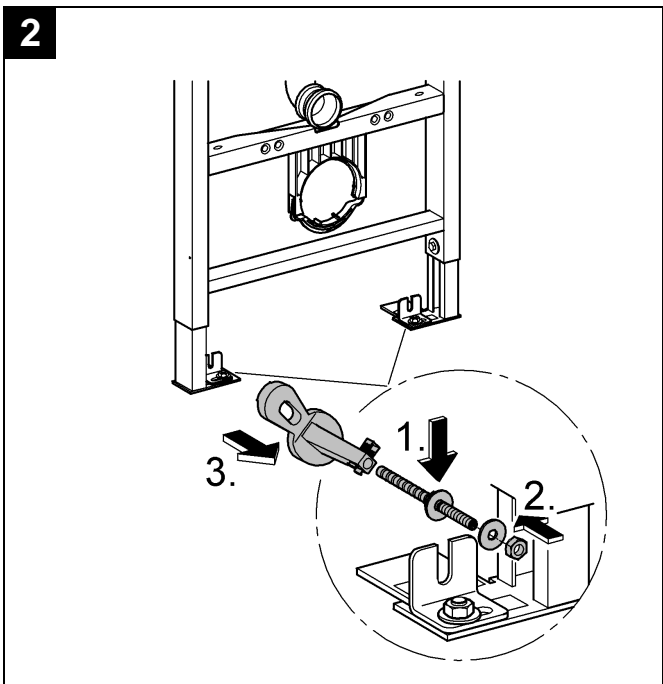

38 733

Design & Quality Engineering GROHE Germany

96.191.231/ÄM 218692/06.10

**GROHE**  
  
ENJOY WATER®

**D**

Grohe Deutschland  
Vertriebs GmbH  
Zur Porta 9  
32457 Porta Westfalica  
Tel.: +49 571 3989-333  
Fax: +49 571 3989-999