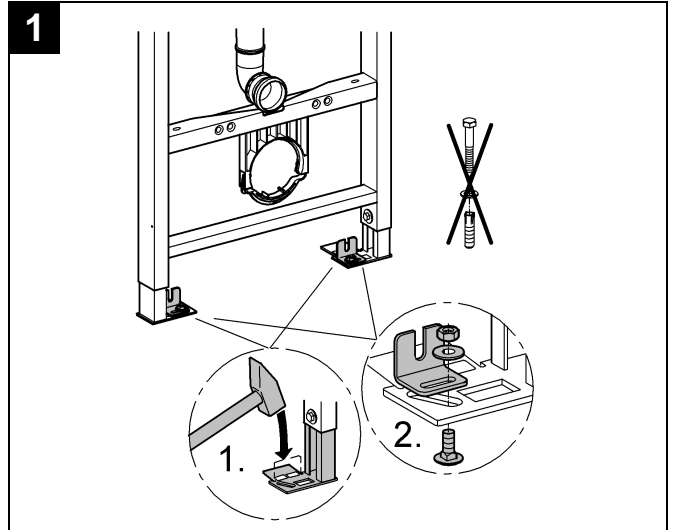

38 733

Design & Quality Engineering GROHE Germany

96.191.231/ÄM 218692/06.10

**GROHE**  
  
ENJOY WATER®

**D**

Grohe Deutschland  
Vertriebs GmbH  
Zur Porta 9  
32457 Porta Westfalica  
Tel.: +49 571 3989-333  
Fax: +49 571 3989-999