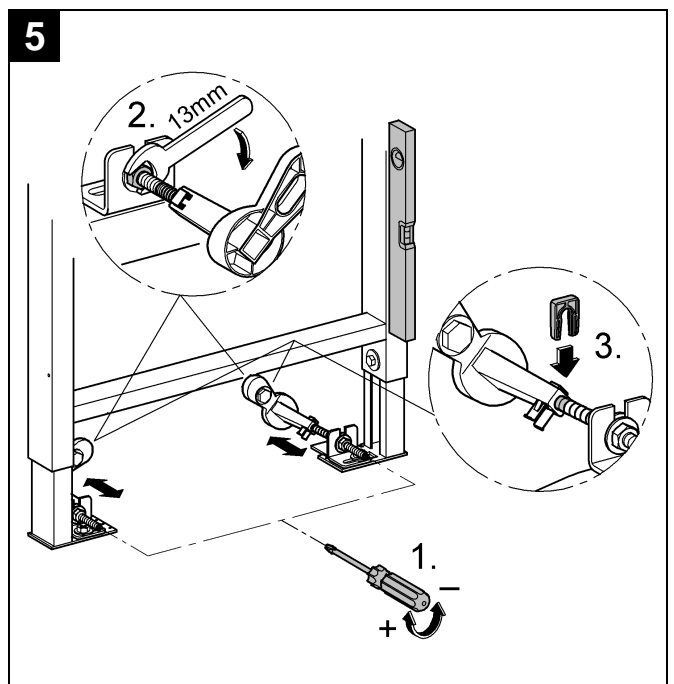

38 733

Design & Quality Engineering GROHE Germany

96.191.231/ÄM 218692/06.10

**GROHE**  
  
ENJOY WATER®

**D**

Grohe Deutschland  
Vertriebs GmbH  
Zur Porta 9  
32457 Porta Westfalica  
Tel.: +49 571 3989-333  
Fax: +49 571 3989-999