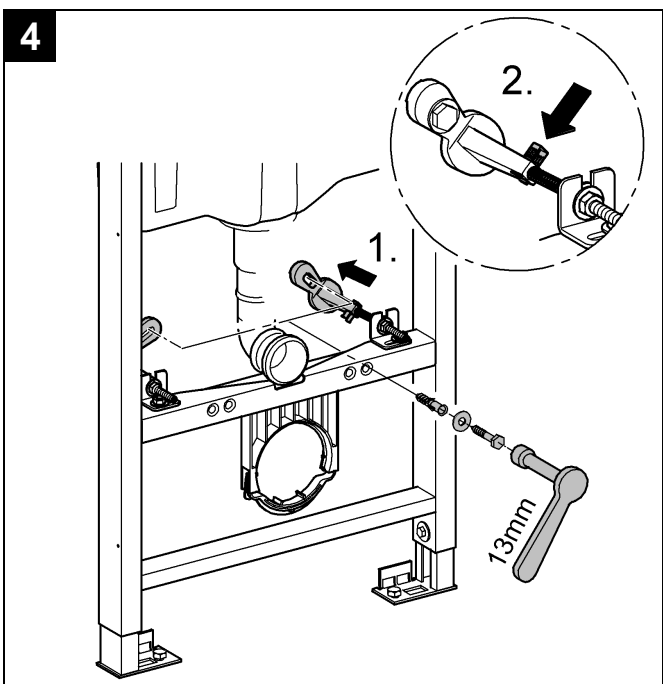

38 733

Design & Quality Engineering GROHE Germany

96.191.231/ÄM 218692/06.10

**GROHE**  
  
ENJOY WATER®

**D**

Grohe Deutschland  
Vertriebs GmbH  
Zur Porta 9  
32457 Porta Westfalica  
Tel.: +49 571 3989-333  
Fax: +49 571 3989-999