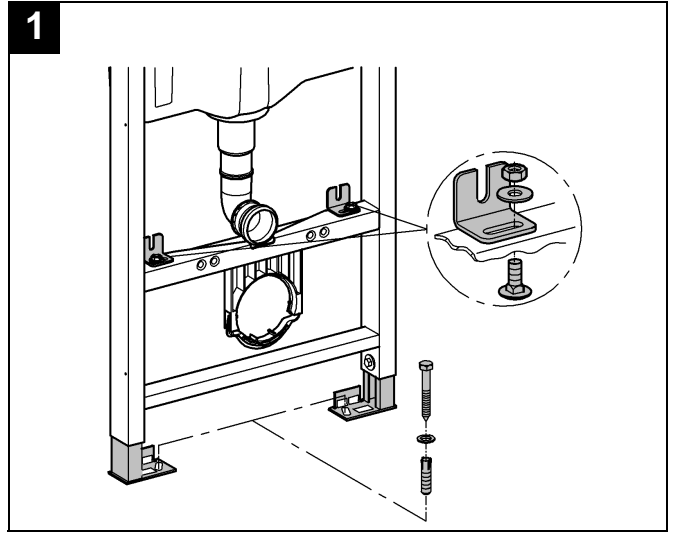

38 733

Design & Quality Engineering GROHE Germany

96.191.231/ÄM 218692/06.10

**GROHE**  
  
ENJOY WATER®

**D**

Grohe Deutschland  
Vertriebs GmbH  
Zur Porta 9  
32457 Porta Westfalica  
Tel.: +49 571 3989-333  
Fax: +49 571 3989-999