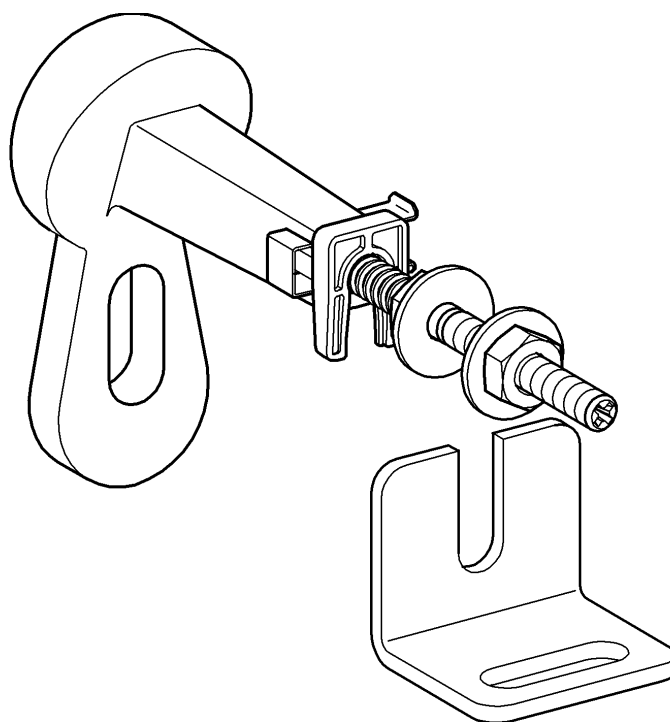

38 733

Design & Quality Engineering GROHE Germany

96.191.231/ÄM 218692/06.10

**GROHE**  
  
ENJOY WATER®

**D**

Grohe Deutschland  
Vertriebs GmbH  
Zur Porta 9  
32457 Porta Westfalica  
Tel.: +49 571 3989-333  
Fax: +49 571 3989-999