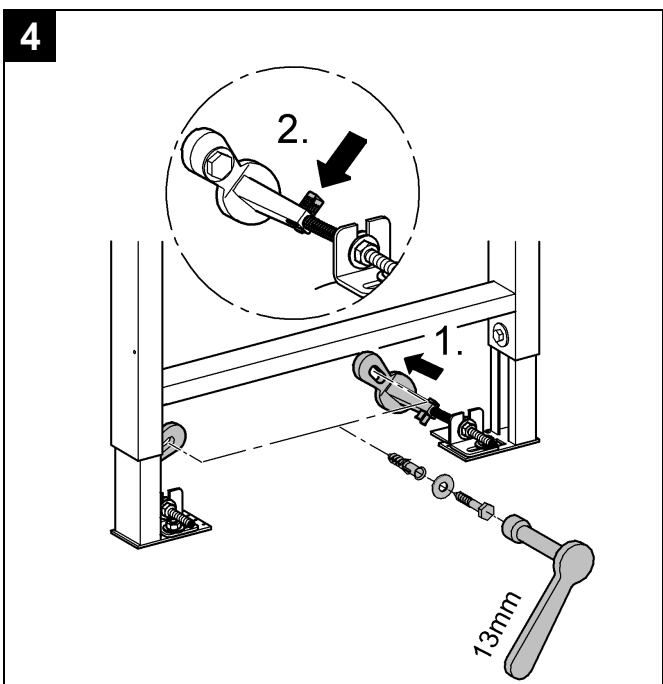

38 733

Design & Quality Engineering GROHE Germany

96.191.231/ÄM 218692/06.10

**GROHE**  
  
ENJOY WATER®

**D**

Grohe Deutschland  
Vertriebs GmbH  
Zur Porta 9  
32457 Porta Westfalica  
Tel.: +49 571 3989-333  
Fax: +49 571 3989-999