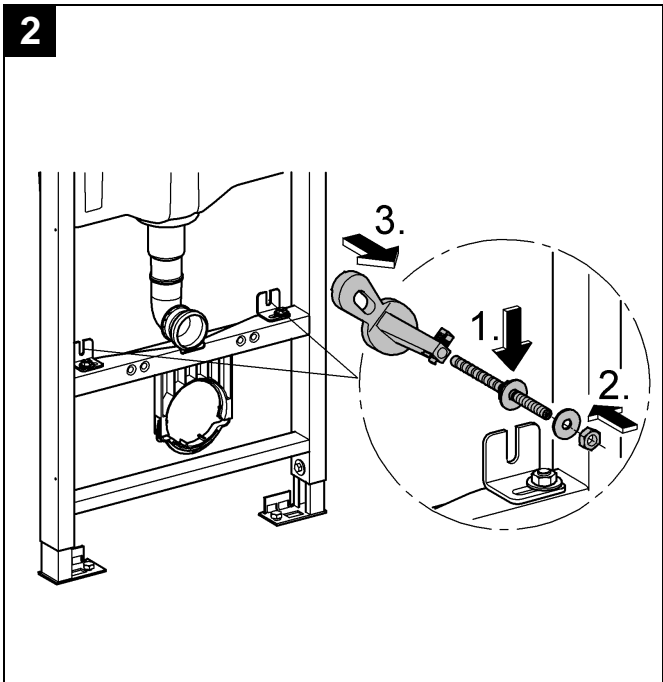

38 733

Design & Quality Engineering GROHE Germany

96.191.231/ÄM 218692/06.10

**GROHE**  
  
ENJOY WATER®

**D**

Grohe Deutschland  
Vertriebs GmbH  
Zur Porta 9  
32457 Porta Westfalica  
Tel.: +49 571 3989-333  
Fax: +49 571 3989-999