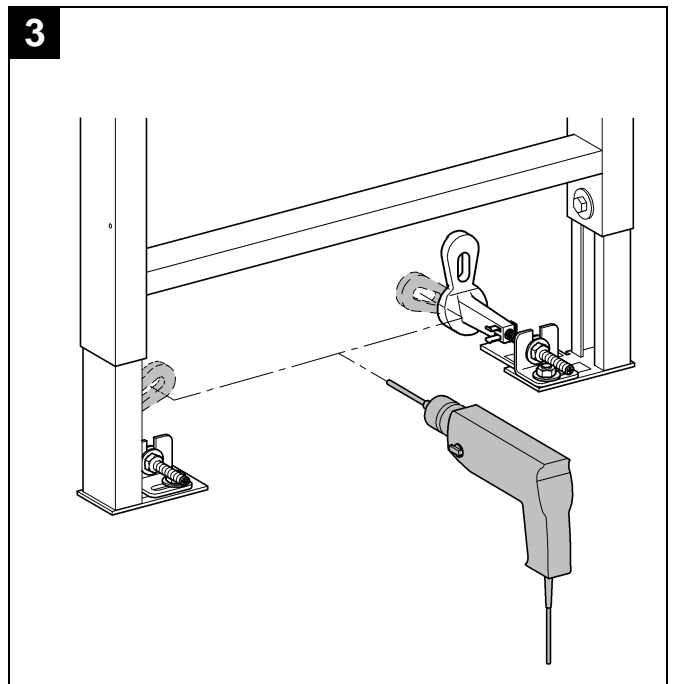

38 733

Design & Quality Engineering GROHE Germany

96.191.231/ÄM 218692/06.10

**GROHE**  
  
ENJOY WATER®

**D**

Grohe Deutschland  
Vertriebs GmbH  
Zur Porta 9  
32457 Porta Westfalica  
Tel.: +49 571 3989-333  
Fax: +49 571 3989-999