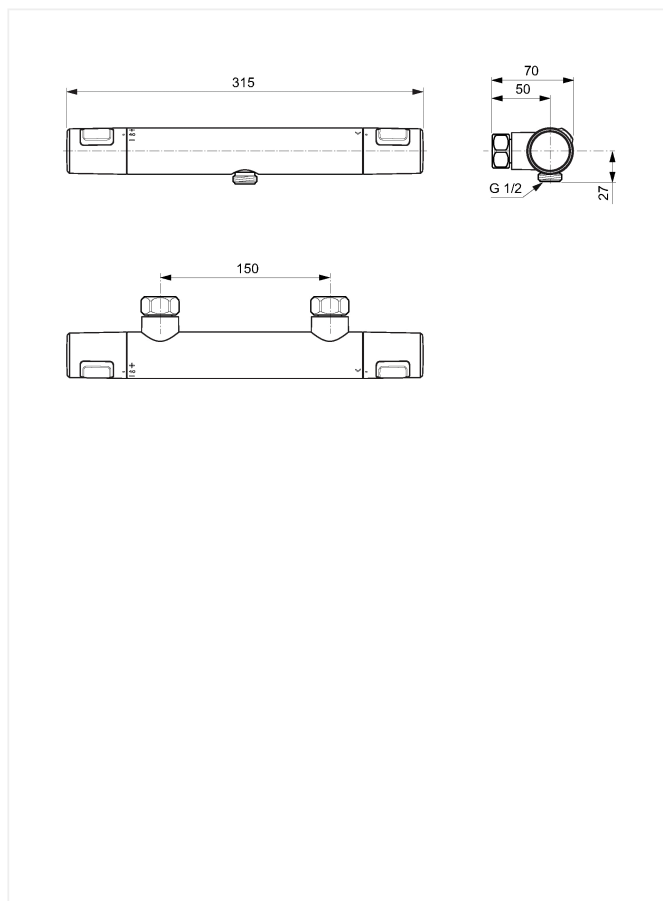

Børma Ceratherm T25

Brusetermostat

Varenummer: F1768AA

VVS: 722605004

Varianter:

Muligt tilbehør: "wrap over" shampoohylde
(A861404AA/722605904)

- krom
- keramisk ventiloverdel
- skoldningsspærre
- vandsparefunktion
- uden forskruninger og rosetter
- tilgange: G3/4" omløbere
- afg. G1/2"
- kontraventiler i tilgange

Børma Ceratherm T25 brusetermostat – F1768AA/ 722605.004

Type: Termostatarmatur til brus med Coolbody funktion, keramisk ventiloverdel med vandsparefunktion. Termostatenhed med skoldningsspærre. 1/2" afgang ned. Kontraventiler i tilgange.

Overflade: Krom

Mål: Bredde 315 mm

Trykgruppe: 150 kPa, normal vandstrøm qn= 0,15 l/s. Støjgruppe 1.

 P	bar		 	
 T	°C		 	
				22