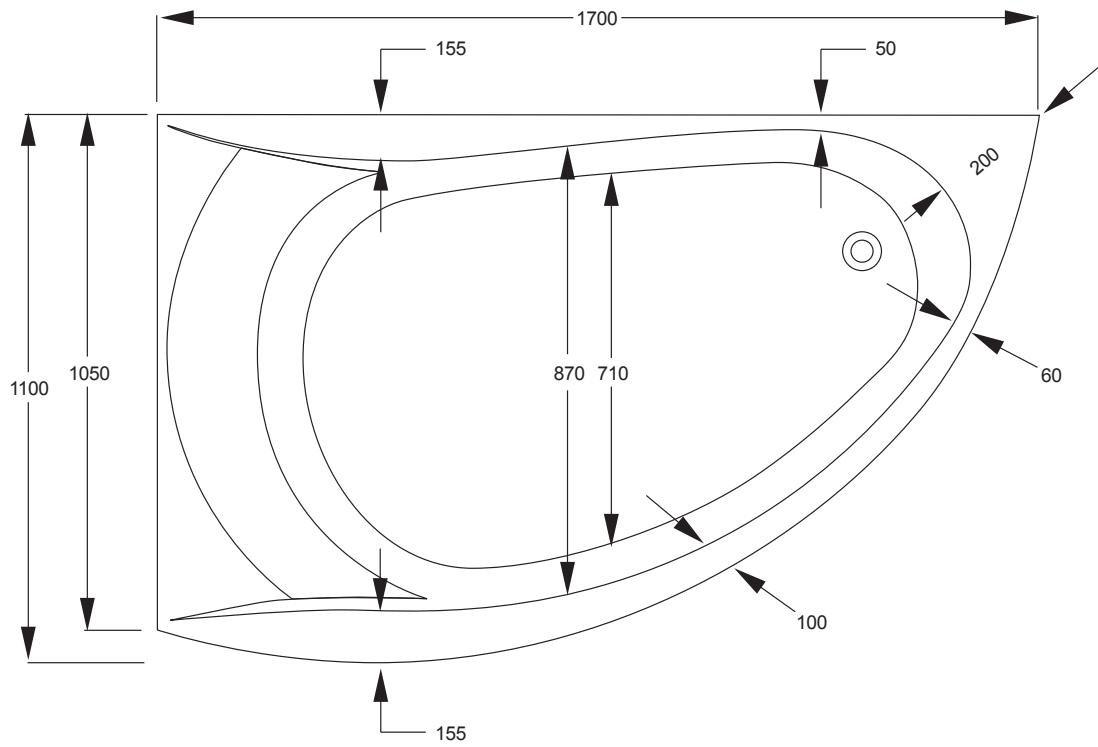

OMEGA

PRODUKTBLAD

STRØMBERG

TEKNISKE DETALJER

Beskrivelse	Størrelse	Varenr.	Vvs-nr.	Kapacitet
Hjørnekar, ryglæn i venstre side	1700x1000	OME1710-V	663510170	255 liter
Hjørnekar, ryglæn i højre side	1700x1000	OME1710-H	663510171	255 liter
Hjørnekar, ryglæn i venstre side og Carronite™ forstærk.	1700x1000	OME1710-V-CAR	663510570	255 liter
Hjørnekar, ryglæn i højre side og Carronite™ forstærk.	1700x1000	OME1710-H-CAR	663510571	255 liter
Frontpanel venstre, Carronite™	1700	OME1710-FPV	663510670	-
Frontpanel højre, Carronite™	1700	OME1710-FPH	663510671	-
Af- og overløbssæt	-	AO-SÆT	663529200	-
Af- og overløbssæt m. integreret vandpåfyldning	-	VP-SÆT	663529300	-

TEKNISKE TEGNINGER

MODEL

OME1710-V

OME1710-H

VENSTRE- ELLER HØJREVENDT

Dette badekar kan fås som både venstre- og højrevendt. Bemærk venligst at ikke alle leverandører bruger samme definition på hhv. venstre- og højrevendt. Strømberg definerer som følger: