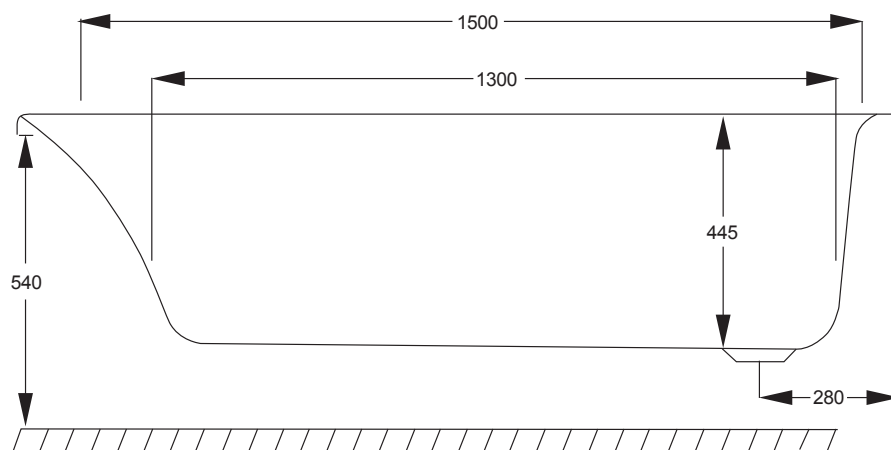

TEKNISKE TEGNINGER

MODEL

OME1710-V

OME1710-H

VENSTRE- ELLER HØJREVENDT

Dette badekar kan fås som både venstre- og højrevendt. Bemærk venligst at ikke alle leverandører bruger samme definition på hhv. venstre- og højrevendt. Strømberg definerer som følger: