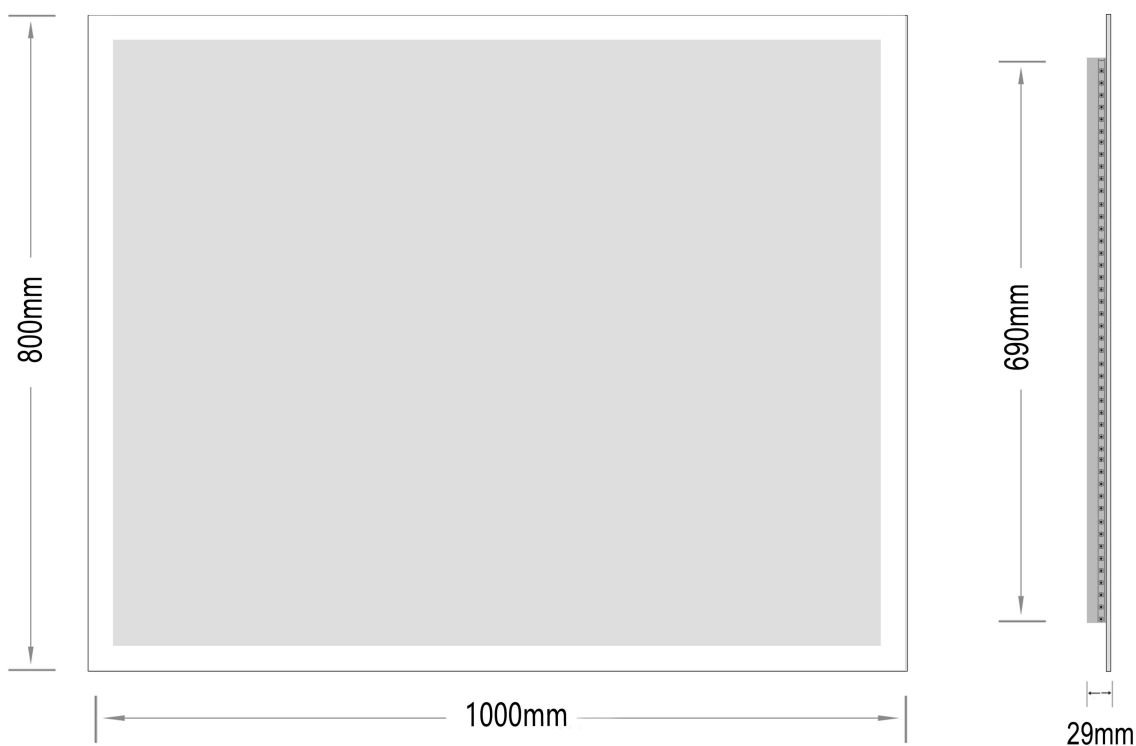

Mie-1.V 1000x800

nordic-bad

SPECIFIKATIONER

Strømforsyning	230V/50Hz
Lyskilde	LED
Wattage	38 W
Kelvin	3000K
Ra-Værdi	>95
IP-klasse	IP44
Beskyttelsesklasse	II
Godkendelser	CE/RoHS
Anti-damp	30 W
Lysstyrke	7600 Lumens

Funktion Anti-damp

EMBALLAGE

Yderkasse størrelse	106x7x86 cm
Yderkasse Vægt	G.W.:12.4 KGS/N.W.:10.6 KGS

Advarsel! Sluk altid for strømmen under installation og vedligeholdelse!