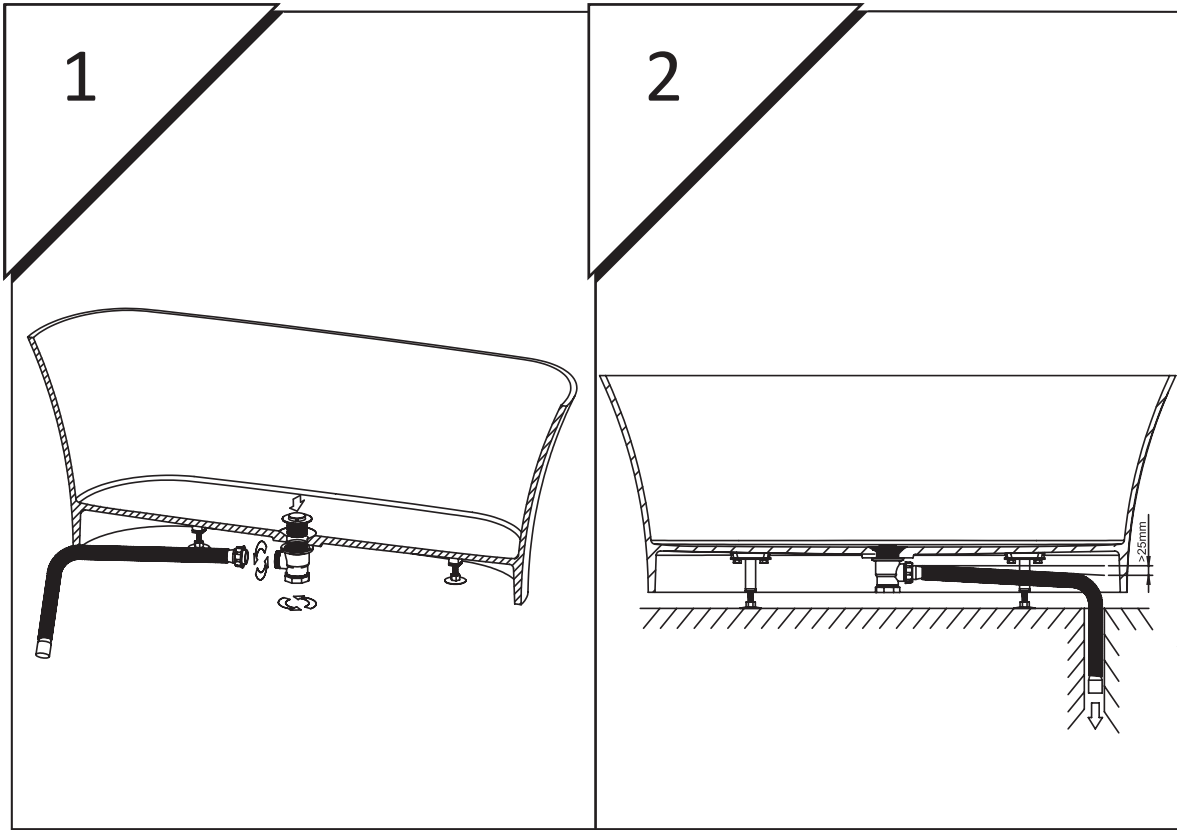

SINDAL

STROMBERGBAD.COM

Ⓚ MONTERINGSANVISNING - FRITSTÅENDE

Ⓝ MONTERINGSANVISNINGER - FRITSTÅENDE

Ⓤ MOUNTING INSTRUCTIONS - FREESTANDING

DK GARANTI

En streng kvalitetskontrol sikrer, at de produkter, der ender hjemme hos dig, er af fremragende kvalitet. Der er 10 års garanti på alle standardbadekar, 30 års garanti på alle Lucite®-akryl, Carronite™- og VELSTEN™ badekar, forudsat at monteringen er blevet udført af fagfolk og i overensstemmelse med producentens monteringsanvisninger.