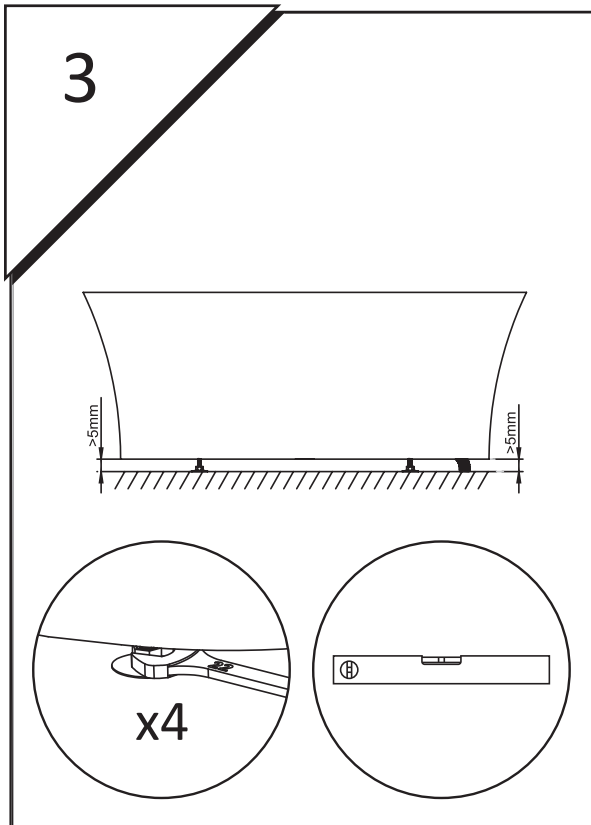

SINDAL

STROMBERGBAD.COM

Ⓚ MONTERINGSANVISNING - FRITSTÅENDE

Ⓝ MONTERINGSANVISNINGER - FRITSTÅENDE

Ⓤ MOUNTING INSTRUCTIONS - FREESTANDING

DK GARANTI

En streng kvalitetskontrol sikrer, at de produkter, der ender hjemme hos dig, er af fremragende kvalitet. Der er 10 års garanti på alle standardbadekar, 30 års garanti på alle Lucite®-akryl, Carronite™- og VELSTEN™ badekar, forudsat at monteringen er blevet udført af fagfolk og i overensstemmelse med producentens monteringsanvisninger.