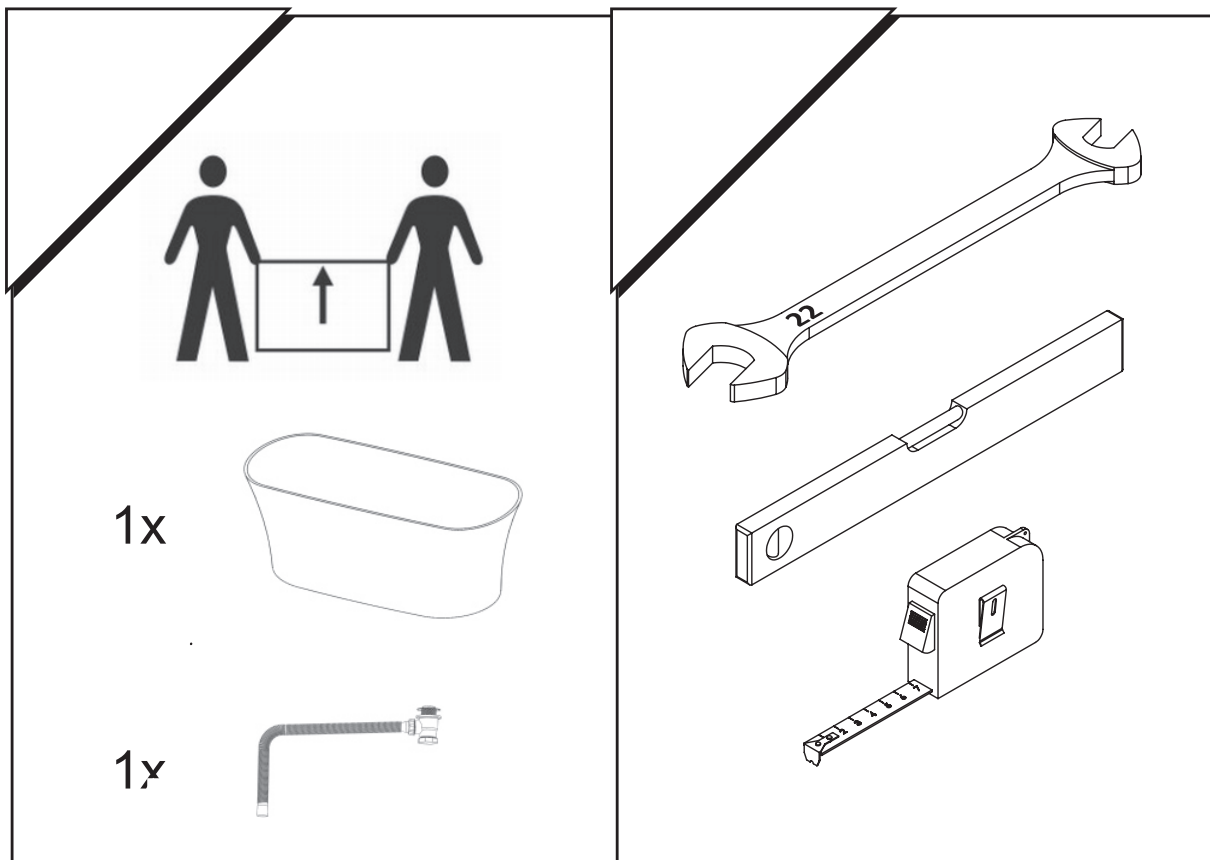

SINDAL

STROMBERGBAD.COM

Ⓚ MONTERINGSANVISNING - FRITSTÅENDE

Ⓝ MONTERINGSANVISNINGER - FRITSTÅENDE

Ⓤ MOUNTING INSTRUCTIONS - FREESTANDING

DK GARANTI

En streng kvalitetskontrol sikrer, at de produkter, der ender hjemme hos dig, er af fremragende kvalitet. Der er 10 års garanti på alle standardbadekar, 30 års garanti på alle Lucite®-akryl, Carronite™- og VELSTEN™ badekar, forudsat at monteringen er blevet udført af fagfolk og i overensstemmelse med producentens monteringsanvisninger.