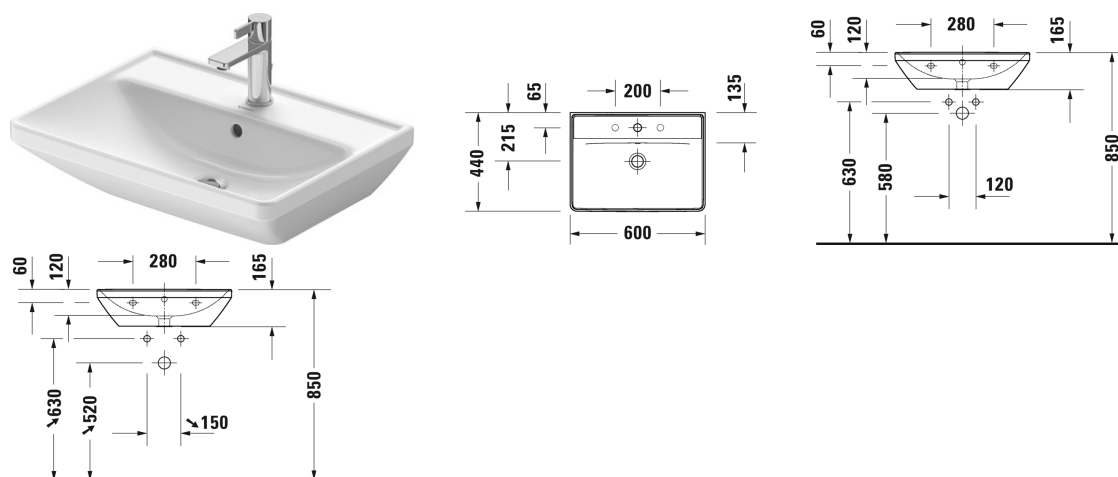

D-Neo Håndvask # 2366600000 / 2366600060

|< 600 mm >|

Håndvask	Dimension	Vægt	Ordrenummer
med overløb, med platform til hanehul, glaseret på undersiden, Inklusiv fastgørelse, Inklusiv fastgørelse, til vægmontering, til vægmontering, 600 mm			
Farver			
00 Hvid (Alpin)			
Varianter			
●	600 x 440 mm	17,800 kg	2366600000
⊗	600 x 440 mm	17,800 kg	2366600060
Porcelæn med Wondergliss vil forblive ren og pæn i lang tid. Hvis du vil bestille produkter med Wondergliss tilføjer du "1" som det 11. tal i Duravit nummeret.			
Tilbehør			
Vandlås		1,500 kg	005036

Alle tegninger indeholder nødvendige mål indenfor standard tolerancer. De er angivet i mm og er vejledende. For præcise mål, specielt ved specielle anvendelsesområder, anbefaler vi at vente til produktet er modtaget.