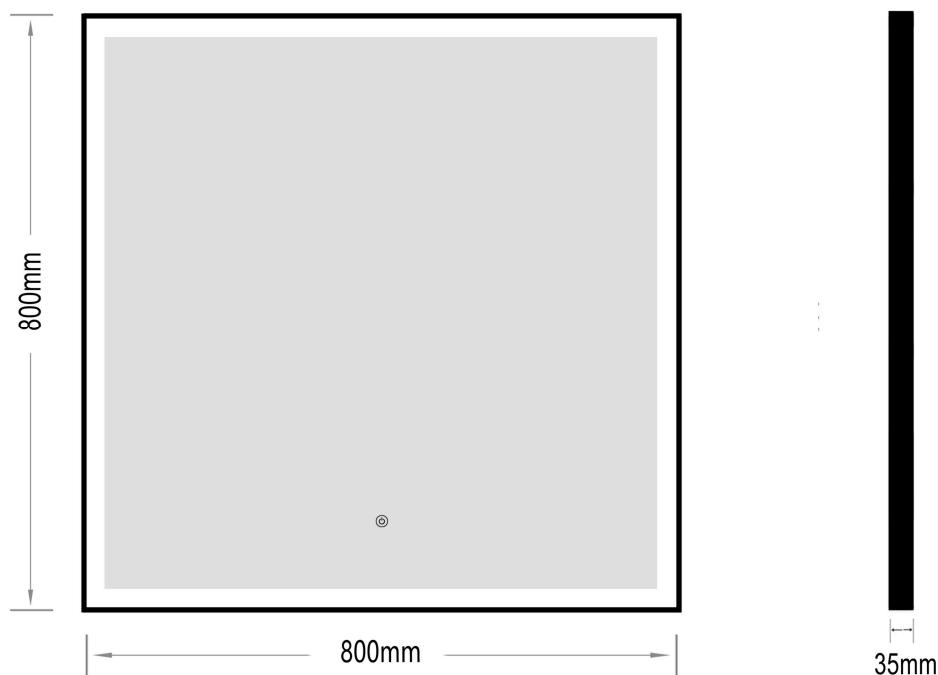

File-2 800x800

nordic-bad

SPECIFIKATIONER

Strømforsyning	230V/50Hz
Lyskilde	LED
Wattage	33 W
Kelvin	3000K-6000K
Ra-Værdi	> 95
IP-klasse	IP44
Beskyttelsesklasse	II
Godkendelser	CE/RoHS
Lysstyrke	6800 Lumens

TOUCH-KNAP

Funktion Tænd/Sluk/Farveændring/Dæmp

EMBALLAGE

Yderkasse størrelse 86x7x86 cm

Yderkasse Vægt G.W.:10.9 KGS/N.W.:9.5 KGS

Advarsel! Sluk altid for strømmen under installation og vedligeholdelse!

(1) Tænd / sluk / dæmpning / Farve skift