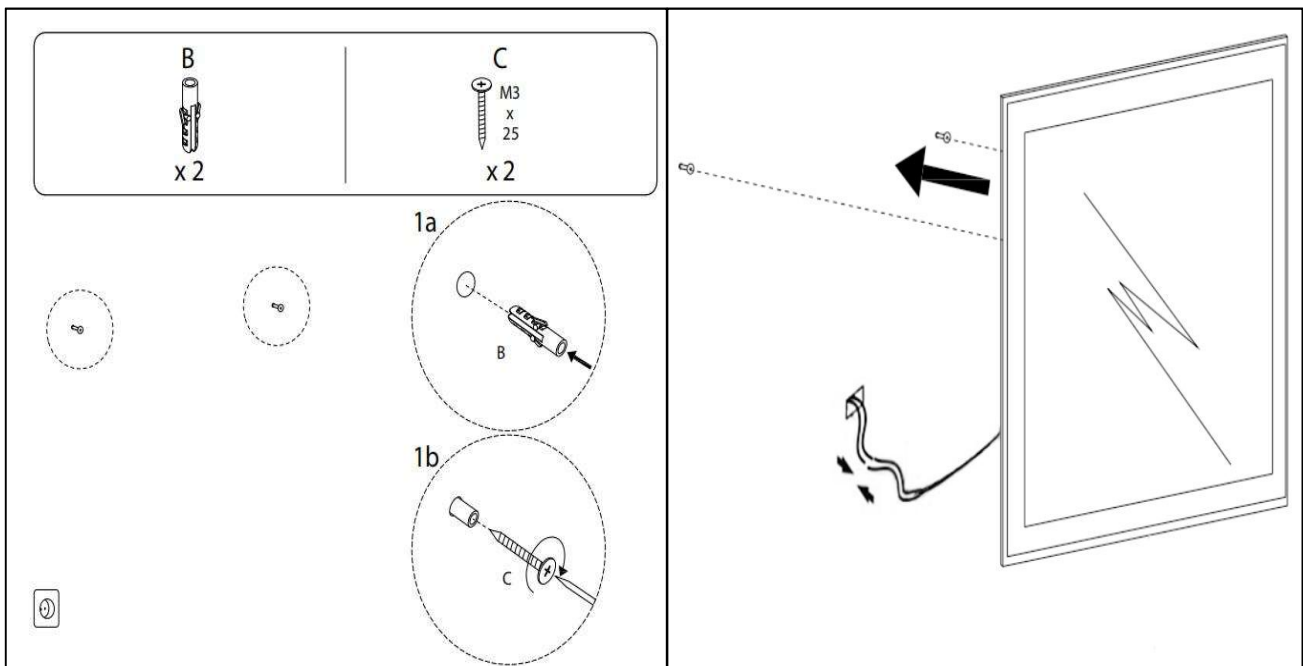

TOUCH-KNAP

Funktion Tænd/Sluk/Farveændring/Dæmp

EMBALLAGE

Yderkasse størrelse 86x7x86 cm

Yderkasse Vægt G.W.:10.9 KGS/N.W.:9.5 KGS

Advarsel! Sluk altid for strømmen under installation og vedligeholdelse!

(1) Tænd / sluk / dæmpning / Farve skift