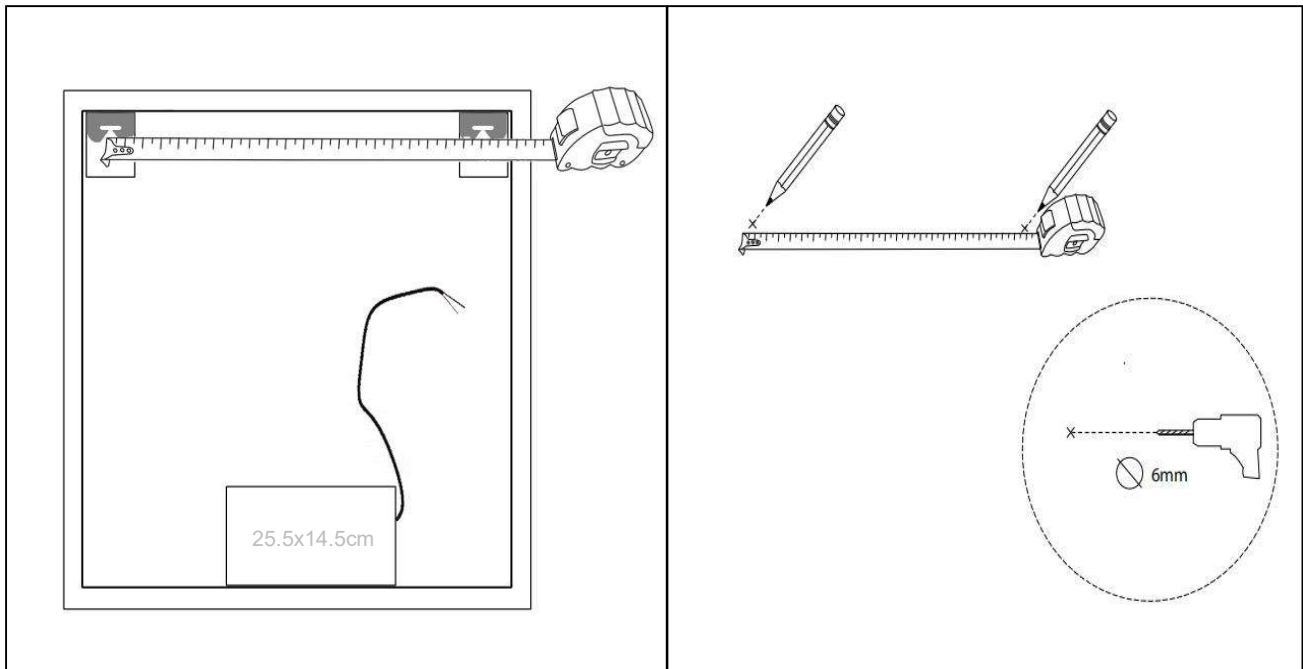

File-2 800x800

nordic-bad

SPECIFIKATIONER

Strømforsyning	230V/50Hz
Lyskilde	LED
Wattage	33 W
Kelvin	3000K-6000K
Ra-Værdi	> 95
IP-klasse	IP44
Beskyttelsesklasse	II
Godkendelser	CE/RoHS
Lysstyrke	6800 Lumens

TOUCH-KNAP

Funktion Tænd/Sluk/Farveændring/Dæmp

EMBALLAGE

Yderkasse størrelse 86x7x86 cm

Yderkasse Vægt G.W.:10.9 KGS/N.W.:9.5 KGS

Advarsel! Sluk altid for strømmen under installation og vedligeholdelse!

(1) Tænd / sluk / dæmpning / Farve skift