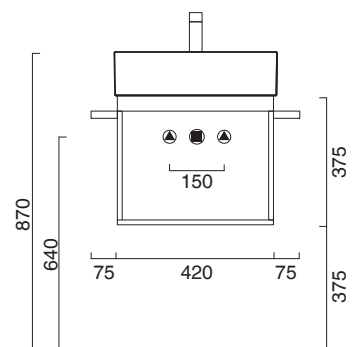

CE EN 14688 - CL00