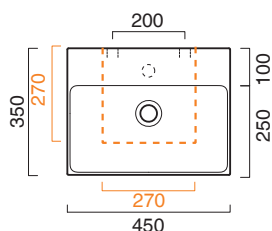

CE EN 14688 - CL00