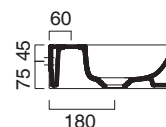

CE EN 14688 - CL00