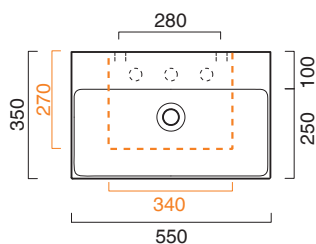

CE EN 14688 - CL00