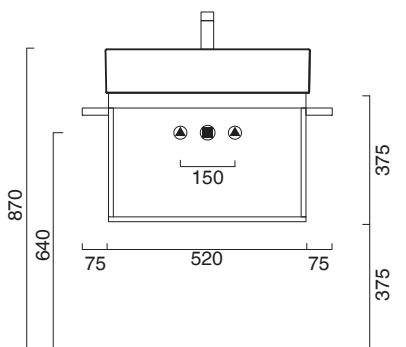

CE EN 14688 - CL00