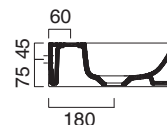

CE EN 14688 - CL00