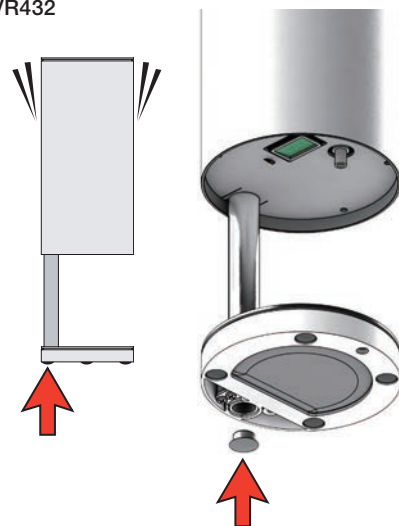

4 sec.

Max. 50 mm
 Max. 2"

RS11/1

Recommended height
Empfohlene Höhe
Anbefalet højde
Rekommenderad höjd
Aanbevolen hoogte
Hauteur recommandée

940mm
37"

RS11/2
VR432

RS11/1/2/3

Theft protection
Diebstahlsicherung
Tyverisikring