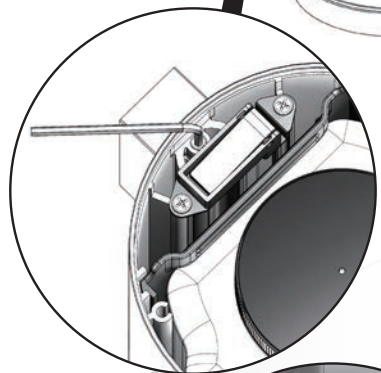

4 sec.

Max. 50 mm
 Max. 2"

RS11/1

Recommended height
Empfohlene Höhe
Anbefalet højde
Rekommenderad höjd
Aanbevolen hoogte
Hauteur recommandée

940mm
37"

RS11/2
VR432

RS11/1/2/3

Theft protection
Diebstahlsicherung
Tyverisikring