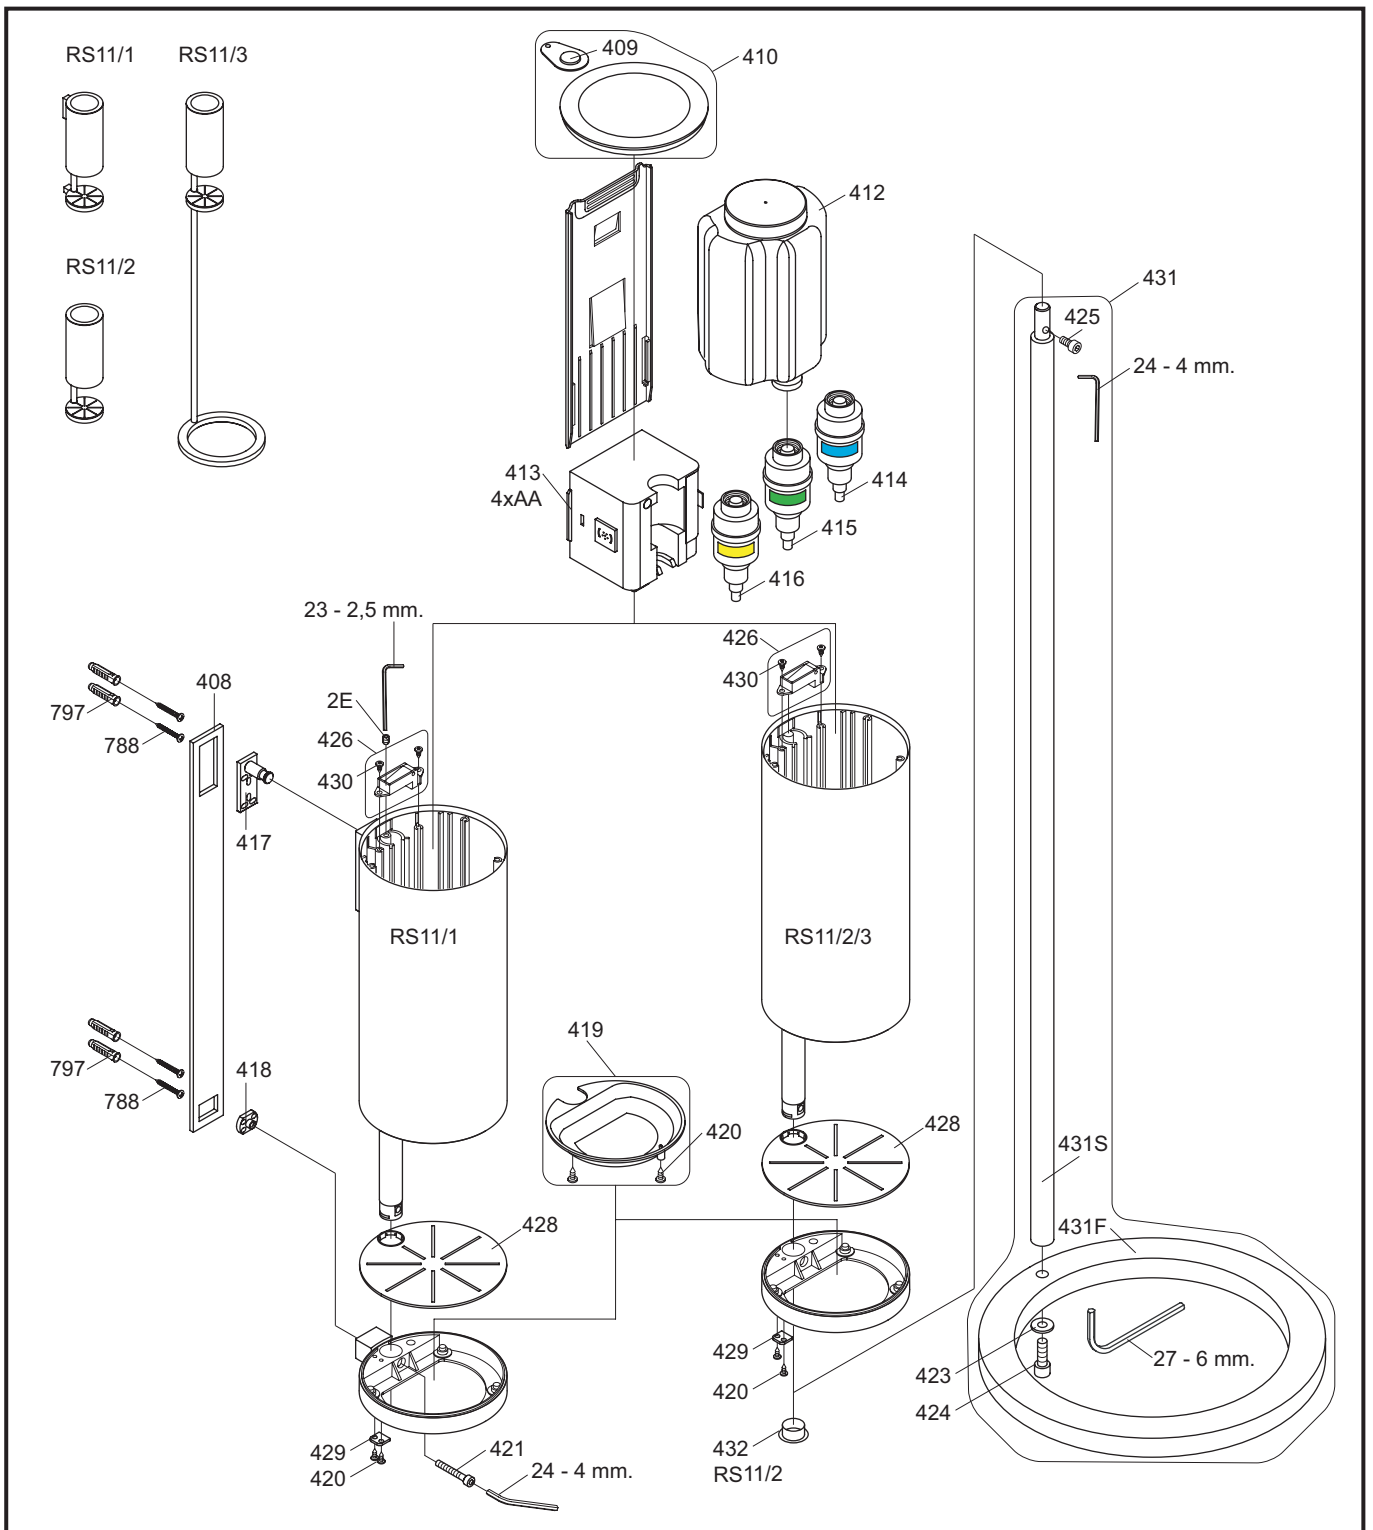

VR410: VR409, VR410
VR426: VR426, 2xVR430
VR431: VR24, VR27, VR423, VR4234, VR425, VR431F, VR431S

vola
Lunavej 2
DK-8700 Horsens
Tlf : + 45 7023 5500
sales@vola.com
www.vola.com

VOLA RS11/1/2/3

Date
Aug. 21

Rev.
1

Sheet
SB 118