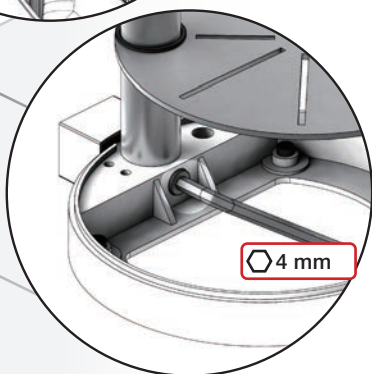

4 sec.

Max. 50 mm
 Max. 2"

RS11/1

Recommended height
Empfohlene Höhe
Anbefalet højde
Rekommenderad höjd
Aanbevolen hoogte
Hauteur recommandée

940mm
37"

RS11/2
VR432

RS11/1/2/3

Theft protection
Diebstahlsicherung
Tyverisikring