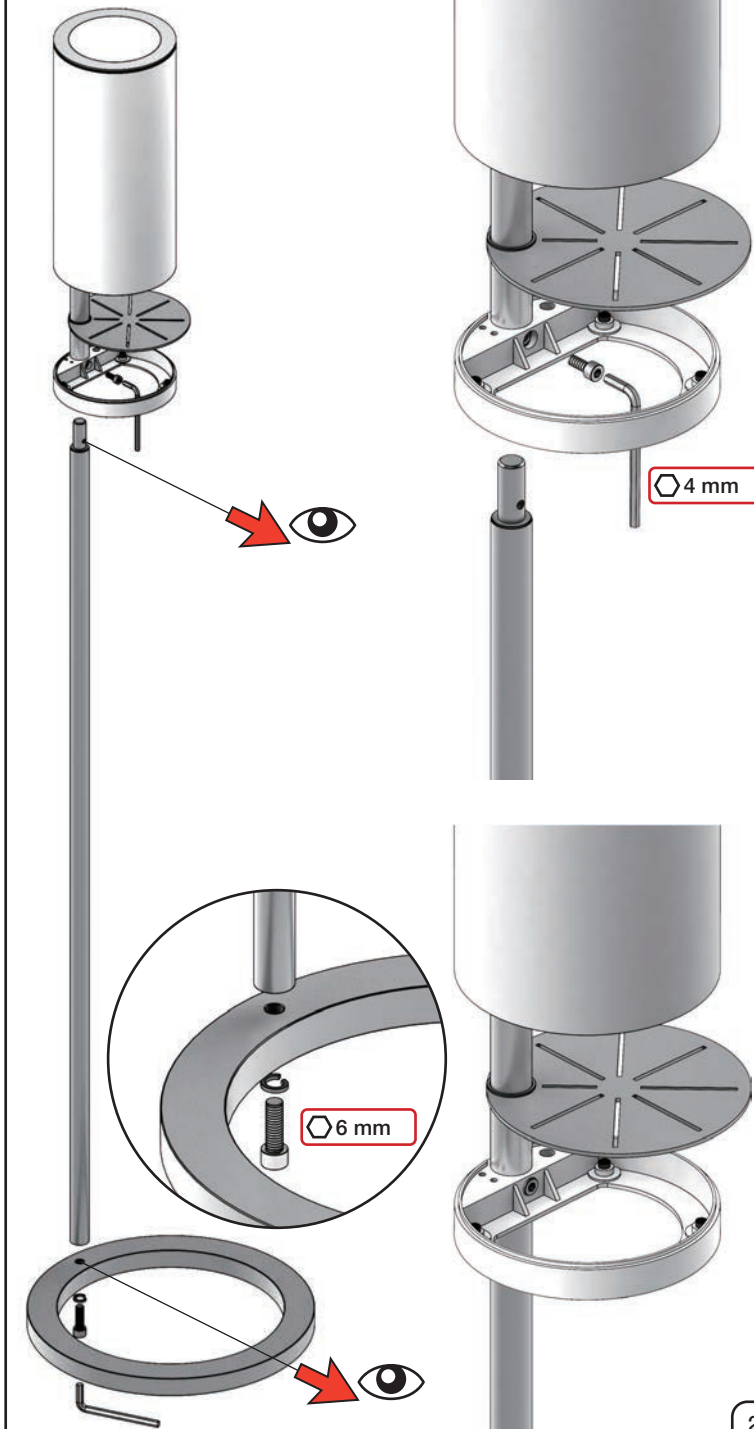

RS11/1

Recommended height
Empfohlene Höhe
Anbefalet højde
Rekommenderad höjd
Aanbevolen hoogte
Hauteur recommandée

940mm
37"

RS11/2
VR432

RS11/1/2/3

Theft protection
Diebstahlsicherung
Tyverisikring

Stöldskydd
Anti diefstal
Antivol

RS11/3