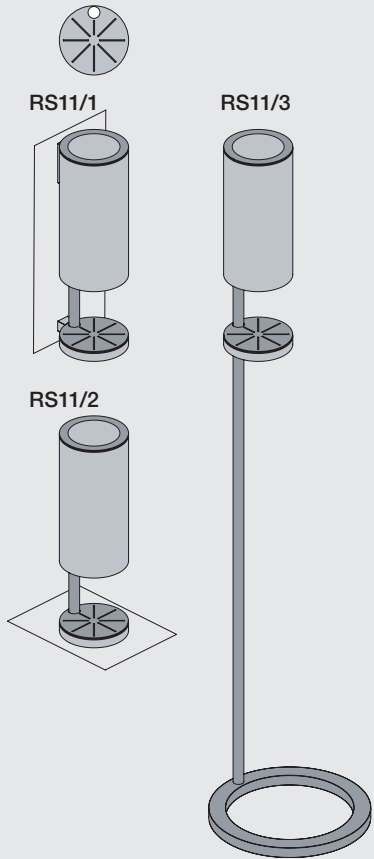

Fitting instruction
 Montageanleitung
 Monteringsvejledning
 Monteringsvægledning
 Montagehanleiding
 Manuel de montage

	VR414: Sanitiser Spirit Desinfektionsmittel Håndsprit	Handsprit Handdesinfectiemiddel L'alcool désinfectant	
	VR415: Foam soap Schaumseife Skumsæbe	Skumtvål Foam zeep Savon mousse	
	VR416: Fluid soap Flüssigseife Cremesæbe	Cremetvål Vloeibare zeep Savon crème	Viscosity: Viskosität: Viscositeit: Viscosité: 1 - 3000 cP/mPa s - 20°C
	Sanitiser gel Desinfektionsgel Desinfektionsgel	Desinfectjonsmedel gel Desinfectiegel Gel désinfectant	