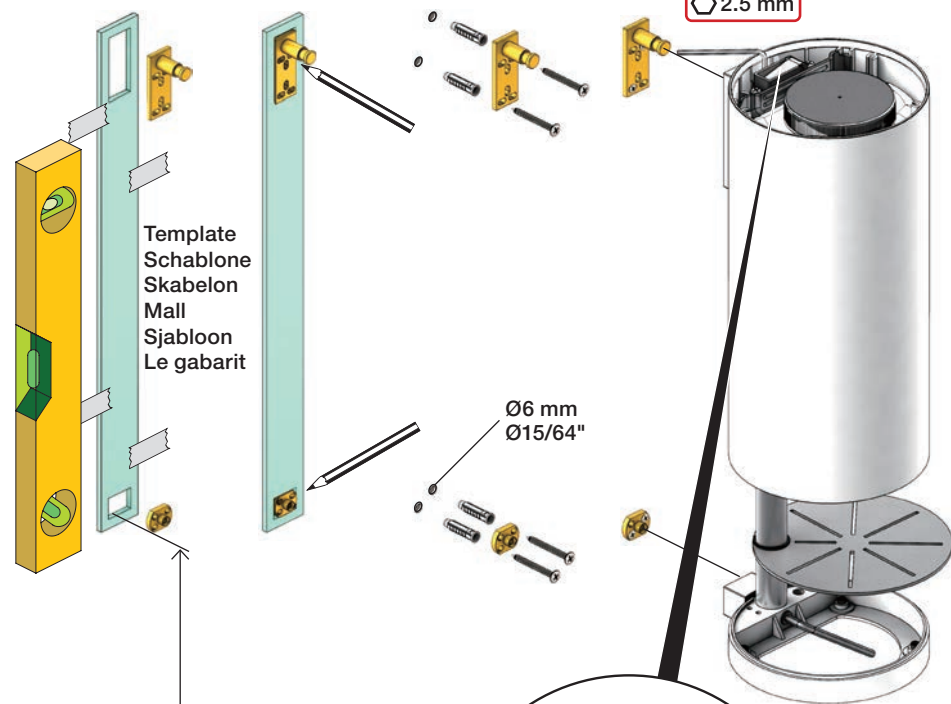

Service mode:
 Servicemodus:
 Servicetilstand:
 Serviceläge:
 Onderhoudsinstelling:
 Mode de service:

OFF

RESET ⇄

Vol. 1 liter = 1000 x

4 x 1.5V AA = 1

Year
 Jahr
 År
 Jaar
 An

Cleaning
 Rengöring
 Rengöring
 Reinigen
 Nettoyage

4 sec.

Max. 50 mm
 Max. 2"

RS11/1

Recommended height
Empfohlene Höhe
Anbefalet højde
Rekommenderad höjd
Aanbevolen hoogte
Hauteur recommandée

940mm
37"

RS11/2
VR432

RS11/1/2/3

Theft protection
Diebstahlsicherung
Tyverisikring