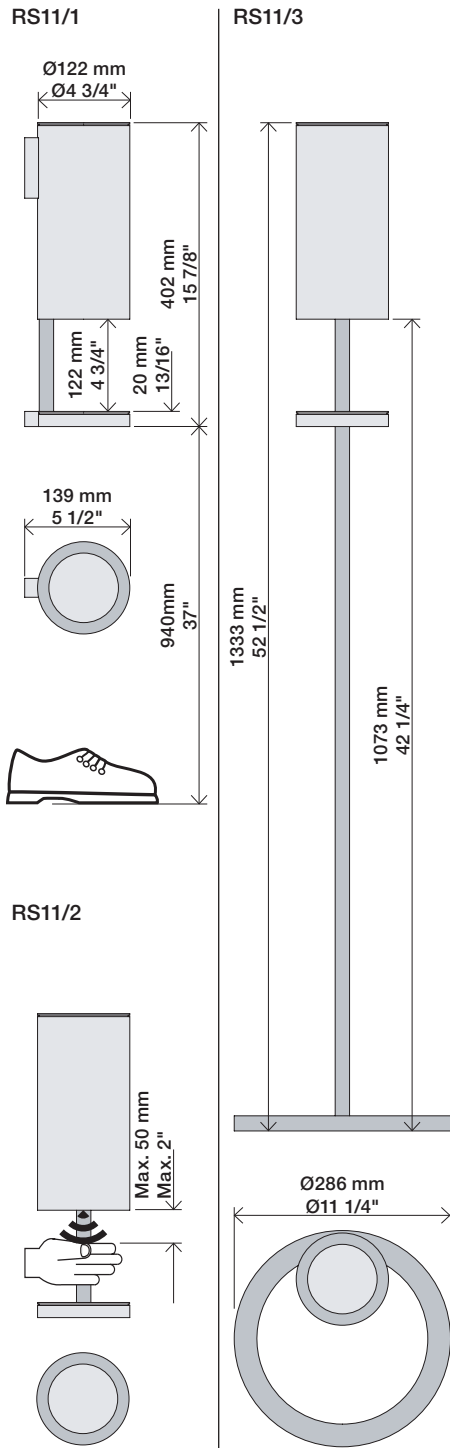

Fitting instruction
 Montageanleitung
 Monteringsvejledning
 Monteringsvægledning
 Montagehanleiding
 Manuel de montage

	VR414: Sanitiser Spirit Desinfektionsmittel Håndsprit	Handsprit Handdesinfectiemiddel L'alcool désinfectant	
	VR415: Foam soap Schaumseife Skumsæbe	Skumtvål Foam zeep Savon mousse	
	VR416: Fluid soap Flüssigseife Cremesæbe	Cremetvål Vloeibare zeep Savon crème	Viscosity: Viskosität: Viscositeit: Viscosité: 1 - 3000 cP/mPa s - 20°C
	Sanitiser gel Desinfektionsgel Desinfektionsgel	Desinfectjonsmedel gel Desinfectiegel Gel désinfectant	

Service mode:
 Servicemodus:
 Servicetilstand:
 Serviceläge:
 Onderhoudsinstelling:
 Mode de service:

OFF

RESET ⇄

Vol. 1 liter = 1000 x

4 x 1.5V AA = 1

Year
 Jahr
 År
 Jaar
 An

Cleaning
 Rengöring
 Rengöring
 Reinigen
 Nettoyage

4 sec.

Max. 50 mm
 Max. 2"

RS11/1

Recommended height
Empfohlene Höhe
Anbefalet højde
Rekommenderad höjd
Aanbevolen hoogte
Hauteur recommandée

940mm
37"

RS11/2
VR432

RS11/1/2/3

Theft protection
Diebstahlsicherung
Tyverisikring