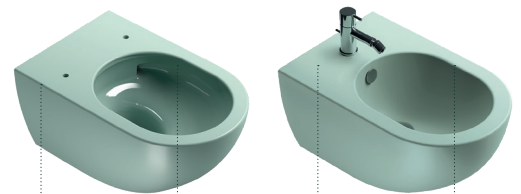

L'ÉMAIL ANTIBACTÉRIEN NOVATEUR SUR TOUTE LA CÉRAMIQUE

IT È un potenziamento dello smalto Cataglaze che, oltre a ridurre il deposito di calcare facilitando la pulizia dei sanitari ceramici, svolge una potente azione antimicrobica in grado di contrastare germi e batteri. L'efficacia della nuova formula è garantita dalla presenza nell'impasto di ioni d'argento e di titanio. L'azione antibatterica è certificata ISO 22196 con efficacia del 99,99%.

EN It is an improvement of Cataglaze glazing system; besides being more resistant to limescale and therefore easier to clean, it has a powerful antimicrobial action able to kill germs and bacteria. The effectiveness of the new formula is guaranteed by the presence in the mix of silver and titanium ions. The antibacterial action is ISO 22196 certified and it is 99.99% effective.

FR Il s'agit d'un renforçant de l'émail Cataglaze qui, en plus de réduire le dépôt de calcaire et donc faciliter le nettoyage des sanitaires en céramique, exerce une action antimicrobienne puissante en mesure de contraster les germes et les bactéries. L'efficacité de la nouvelle formule est garantie par la présence, dans le mélange, d'ions d'argent et de titane. L'action antibactérienne est certifiée ISO 22196 avec une efficacité de 99,99%.

Silver Titanium
Protezione antibatterica
Silver Titanium
Antibacterial protection
Silver Titanium
Protection antibactérienne

99,99%

Smalto satinato Satin glaze   Smalto lucido Glossy glaze   Smalto satinato Satin glaze   Smalto satinato Satin glaze