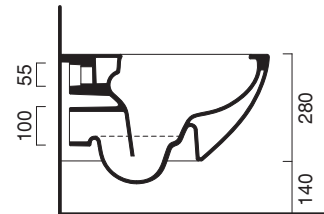

CE EN 997 - CL1 - 6A

cod. 5KFST00

Kit fissaggio dal basso.  
Kit for bottom-side fixing.  
Kit für die Befestigung von unten.

È sconsigliato l'abbinamento con cassetta tradizionale alta e flussometro.  
Not suitable for high level cistern and flush valve.  
Die Kombination mit Spülkästen niedriger Bauhöhe sowie Druckknopfspüler wird nicht empfohlen.