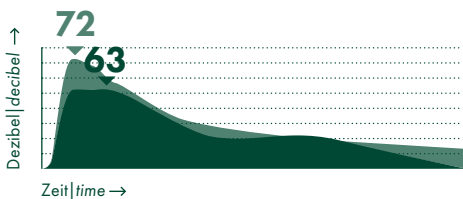

RIMLESS

L'eliminazione della brida garantisce maggiore continuità delle superfici del wc permettendo azioni di pulizia più semplici e approfondite, con minore utilizzo dei detergenti.

The removal of the rim ensures visual continuity of the surfaces and allows for easier and deeper cleaning requiring less detergents.

Der Verzicht auf den traditionellen Spülrand garantiert eine bessere Verteilung des Wassers und ermöglicht gleichzeitig eine gründlichere und einfachere Reinigung des WC's.