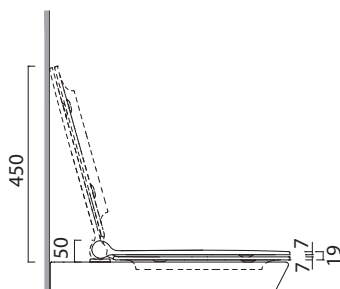

COPRIVASO SOFT-CLOSE PLUS

CATALANO
THE ESSENCE OF CERAMICS

Sedile soft-close plus in resina inalterabile.
Soft-close Seat-cover Plus made of unalterable resin.
WC-Sitz SoftClose plus aus beständigem Harz.

- cod. 5SCSTPBM Bianco satinato
- cod. 5SCSTPCS Cemento satinato
- cod. 5SCSTPMS Marrone satinato
- cod. 5SCSTPVS Verde satinato
- cod. 5SCSTPAS Azzurro satinato
- cod. 5SCSTPGS Grigio satinato
- cod. 5SCSTPNS Nero satinato

Tutti i diritti sulla presente scheda appartengono a Ceramica Catalano S.p.A. in via esclusiva. È vietata la copia, la pubblicazione, la distribuzione o la riproduzione (anche parziale), se non autorizzata per iscritto.
All rights in the present form belong exclusively to Ceramica Catalano S.p.A. It is strictly forbidden to copy, publish, distribute or reproduce it (including any partial reproduction), without prior written permission.