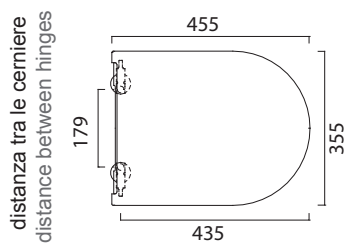

COPRIVASO SOFT-CLOSE PLUS

CATALANO
THE ESSENCE OF CERAMICS

Sedile soft-close plus in resina inalterabile.
Soft-close Seat-cover Plus made of unalterable resin.
WC-Sitz SoftClose plus aus beständigem Harz.

- cod. 5SCSTPBM Bianco satinato
- cod. 5SCSTPCS Cemento satinato
- cod. 5SCSTPMS Marrone satinato
- cod. 5SCSTPVS Verde satinato
- cod. 5SCSTPAS Azzurro satinato
- cod. 5SCSTPGS Grigio satinato
- cod. 5SCSTPNS Nero satinato

Tutti i diritti sulla presente scheda appartengono a Ceramica Catalano S.p.A. in via esclusiva. È vietata la copia, la pubblicazione, la distribuzione o la riproduzione (anche parziale), se non autorizzata per iscritto.
All rights in the present form belong exclusively to Ceramica Catalano S.p.A. It is strictly forbidden to copy, publish, distribute or reproduce it (including any partial reproduction), without prior written permission.