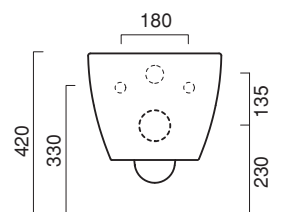

# SFERA NEWFLUSH 54x35

**CATALANO**  
THE ESSENCE OF CERAMICS

Wc sospeso.  
Wall-hung WC.  
Wand-wc.

**newflush™**

Nuovo scarico senza brida.  
New flush without rim.  
Neue Spülung ohne Spülrand.

- cod. 1VSF54RBM Bianco satinato
- cod. 1VSF54RCS Cemento satinato
- cod. 1VSF54RMS Marrone satinato
- cod. 1VSF54RVS Verde satinato
- cod. 1VSF54RAS Azzurro satinato
- cod. 1VSF54RGS Grigio satinato
- cod. 1VSF54RNS Nero satinato

CE EN 997 - CL1 - 6A

cod. 5KFST00

Kit fissaggio dal basso.  
Kit for bottom-side fixing.  
Kit für die Befestigung von unten.

È sconsigliato l'abbinamento con cassetta tradizionale alta e flussometro.  
Not suitable for high level cistern and flush valve.  
Die Kombination mit Spülkästen niedriger Bauhöhe sowie Druckknopfspüler wird nicht empfohlen.