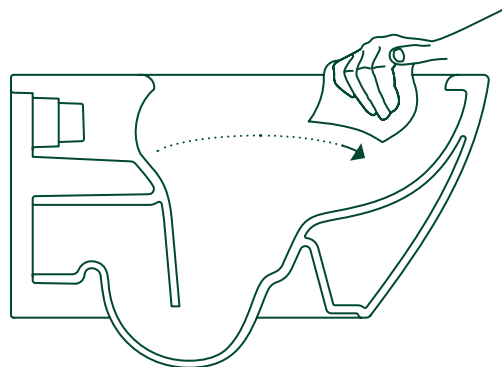

*Steigert durch einen wirbelartigen Wasserstrom die Spülleistung des WC's und verringert deutlich die Lärmbelastung der Toilettenspülung.*

## RIMLESS

L'eliminazione della brida garantisce maggiore continuità delle superfici del wc permettendo azioni di pulizia più semplici e approfondite, con minore utilizzo dei detergenti.

*The removal of the rim ensures visual continuity of the surfaces and allows for easier and deeper cleaning requiring less detergents.*

*Der Verzicht auf den traditionellen Spülrand garantiert eine bessere Verteilung des Wassers und ermöglicht gleichzeitig eine gründlichere und einfachere Reinigung des WC's.*

Newflush®

Traditionell Wc  
Traditional Rim