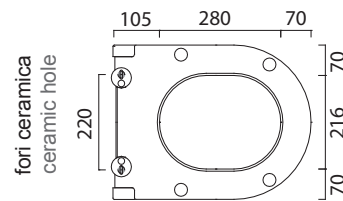

COPRIVASO SOFT-CLOSE PLUS

CATALANO
THE ESSENCE OF CERAMICS

Sedile soft-close plus in resina inalterabile.
Soft-close Seat-cover Plus made of unalterable resin.
WC-Sitz SoftClose plus aus beständigem Harz.

- cod. 5SCSTPBM Bianco satinato
- cod. 5SCSTPCS Cemento satinato
- cod. 5SCSTPMS Marrone satinato
- cod. 5SCSTPVS Verde satinato
- cod. 5SCSTPAS Azzurro satinato
- cod. 5SCSTPGS Grigio satinato
- cod. 5SCSTPNS Nero satinato

Tutti i diritti sulla presente scheda appartengono a Ceramica Catalano S.p.A. in via esclusiva. È vietata la copia, la pubblicazione, la distribuzione o la riproduzione (anche parziale), se non autorizzata per iscritto.
All rights in the present form belong exclusively to Ceramica Catalano S.p.A. It is strictly forbidden to copy, publish, distribute or reproduce it (including any partial reproduction), without prior written permission.