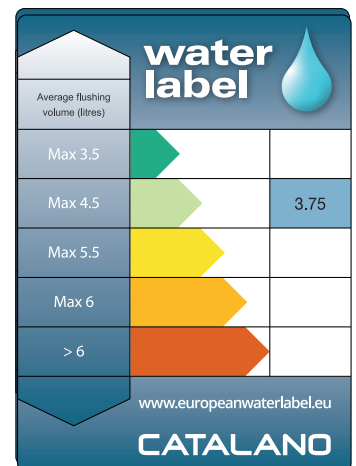

## DICHIARAZIONE DI PERFORMANCE - DOP N° 997

Scarica il documento al seguente link a lato:

*Click the link on the side to download the document:*

*Klicken Sie auf den Link zum Herunterladen des Dokuments:*

## WATER LABEL

Una nuova etichetta informativa accompagna i WC Catalano, attribuita e certificata dalla The Water Label Company. L'etichetta mostra una classificazione di performance, indicando il volume massimo d'acqua che il wc utilizza nella fase di scarico.

*All Catalano WCs have a new label, certified and issued by The Water Label Company. The label shows a performance ranking, indicating the maximum water volume of the toilet's flush.*

*Die Catalano-WCs besitzen eine neue Zertifizierung, die von der Water Label Company vergeben wird. Die Zertifizierung stellt eine Leistungsklassifizierung dar und gibt das maximale Wasservolumen an, das ein WC bei der Spülung verbraucht.*