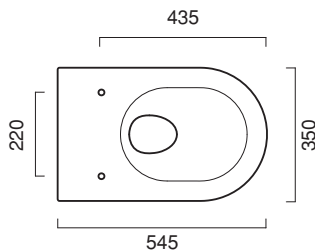

È sconsigliato l'abbinamento con cassetta tradizionale alta e flussometro.
Not suitable for high level cistern and flush valve.
Die Kombination mit Spülkästen niedriger Bauhöhe sowie Druckknopfspüler wird nicht empfohlen.

Per elevate prestazioni di scarico settare la cassetta a 6 litri.
For high flushing performance, please set the cistern to 6 liters per flush.
Um eine optimale Spülleistung zu gewährleisten empfiehlt Catalano die Wassermenge im Spülkasten auf 6L einzustellen.

Tutti i diritti sulla presente scheda appartengono a Ceramica Catalano S.p.A. in via esclusiva. È vietata la copia, la pubblicazione, la distribuzione o la riproduzione (anche parziale), se non autorizzata per iscritto.
All rights in the present form belong exclusively to Ceramica Catalano S.p.A. It is strictly forbidden to copy, publish, distribute or reproduce it (including any partial reproduction), without prior written permission.