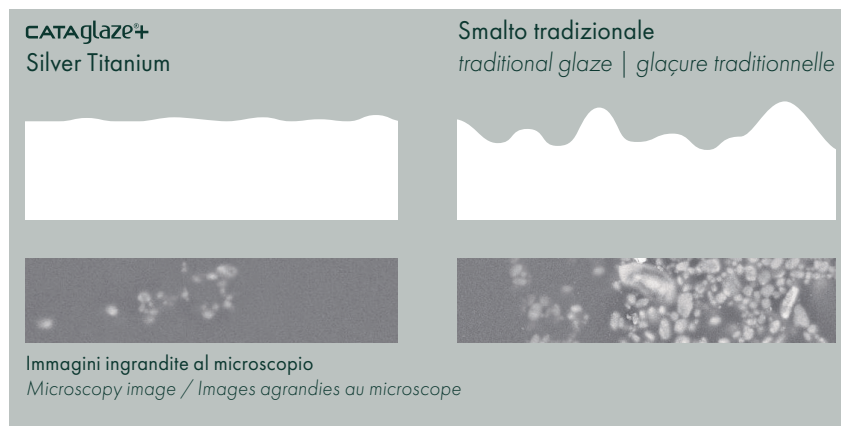

Maggiore brillantezza
Brightness
Aspect brillant

Resistenza agli agenti chimici
Resistance to chemicals
Résistant aux agents chimiques

Rispetto per l'ambiente
Respect for the environment
Respect de l'environnement

Pulizia facile e rapida
Quick cleaning
Nettoyage rapide

Igiene totale
Total hygiene
Hygiène totale

Lunga durata di vita
Long lifecycle
Longue durée

Tutti i diritti sulla presente scheda appartengono a Ceramica Catalano S.p.A. in via esclusiva. È vietata la copia, la pubblicazione, la distribuzione o la riproduzione (anche parziale), se non autorizzata per iscritto. All rights in the present form belong exclusively to Ceramica Catalano S.p.A. It is strictly forbidden to copy, publish, distribute or reproduce it (including any partial reproduction), without prior written permission.