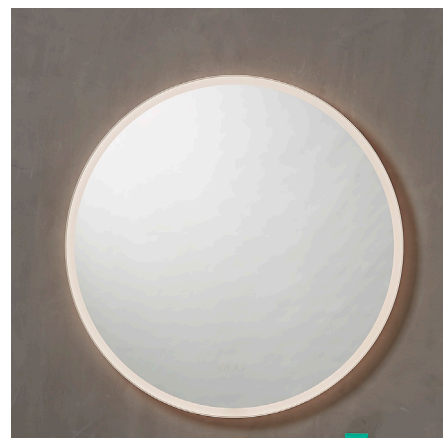

Johannesburg spejl

Varenummer: 3443455963(Ø600 mm, 18W)

3443455989(Ø800 mm, 24W)

SPECIFIKATIONER

Strømforsyning.....	230V
Lyskilde	LED
Wattage.....	18W/24W
Størrelse	Ø600/Ø800 mm
Dybde	35 mm
Farvetemperatur	2100 til 6400K
Farvegengivelsesindeks(Ra).....	>90

TOUCH PANEL

Tænd/sluk - Farveskift - Dimmer

SIKKERHED

IP Klasse	IP44
Beskyttelsesklasse	II
Godkendelser.....	CE

EMBALLAGE (Ø600 MM)

Yderkasse Størrelse.....	705x105x715 mm
Yderkasse Vægt.....	G.W.: 8,85 KGS/N.W.: 6,91KGS

EMBALLAGE (Ø800 MM)

Yderkasse Størrelse.....	905x105x915 mm
Yderkasse Vægt.....	G.W.: 11,8 KGS/N.W.: 9,2KGS

LOEVSCHALL
THE GOOD LIGHT

Nikkelvej 11
8940 Randers SV
Danmark

loevschall@loevschall.dk
www.loevschall.dk
Tlf: +45 87 11 40 50