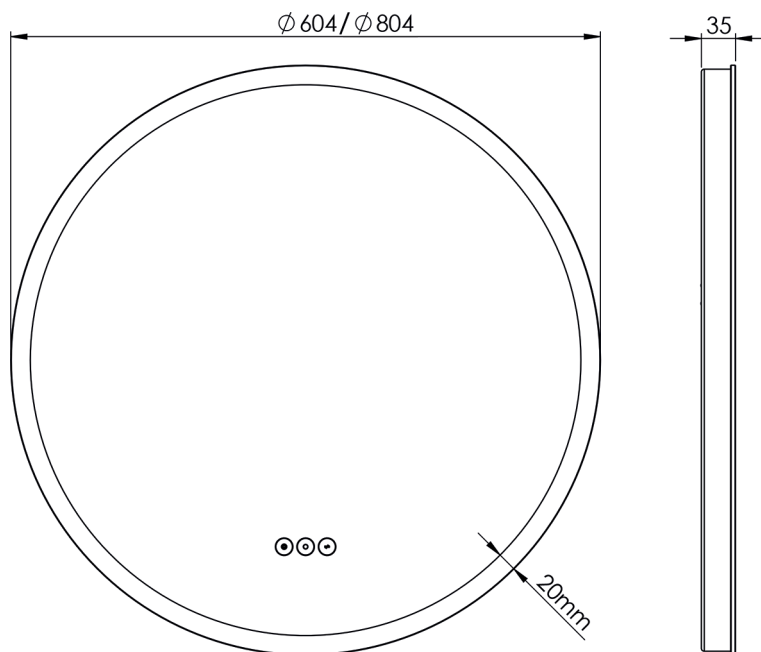

3443455989(Ø800 mm, 24W)

SPECIFIKATIONER

Strømforsyning.....	230V
Lyskilde	LED
Wattage.....	18W/24W
Størrelse	Ø600/Ø800 mm
Dybde	35 mm
Farvetemperatur	2100 til 6400K
Farvegengivelsesindeks(Ra).....	>90

TOUCH PANEL

Tænd/sluk - Farveskift - Dimmer

SIKKERHED

IP Klasse	IP44
Beskyttelsesklasse	II
Godkendelser.....	CE

EMBALLAGE (Ø600 MM)

Yderkasse Størrelse.....	705x105x715 mm
Yderkasse Vægt.....	G.W.: 8,85 KGS/N.W.: 6,91KGS

EMBALLAGE (Ø800 MM)

Yderkasse Størrelse.....	905x105x915 mm
Yderkasse Vægt.....	G.W.: 11,8 KGS/N.W.: 9,2KGS

LOEVSCHALL
THE GOOD LIGHT

Nikkelvej 11
8940 Randers SV
Danmark

loevschall@loevschall.dk
www.loevschall.dk
Tlf: +45 87 11 40 50