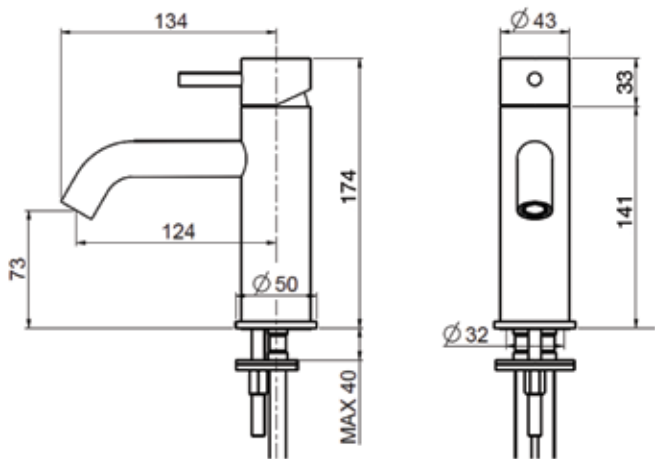

## Circle håndvaskarmatur

QT1100M · 701626116  
QT1100P · 701626117

1 Kartouche-kit  
QR0100M · 745091116 (Matbørstet)  
QR0100P · 745091117 (Poleret)

2 Luftblander-kit  
Indeholder 5L, 8,3L og fuld flow indsats  
QR0130 · 745091400