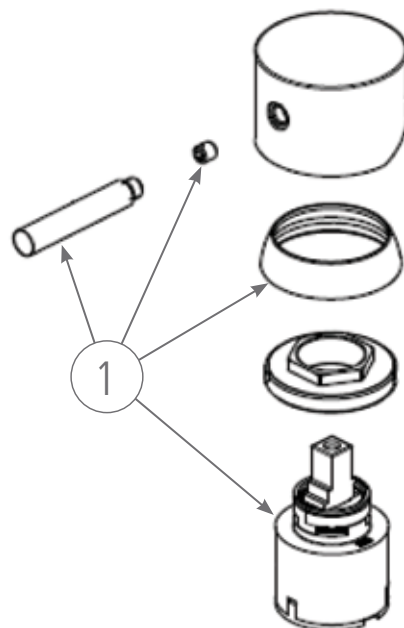

## Circle håndvaskarmatur

QT1100M · 701626116  
QT1100P · 701626117

1 Kartouche-kit  
QR0100M · 745091116 (Matbørstet)  
QR0100P · 745091117 (Poleret)

2 Luftblander-kit  
Indeholder 5L, 8,3L og fuld flow indsats  
QR0130 · 745091400