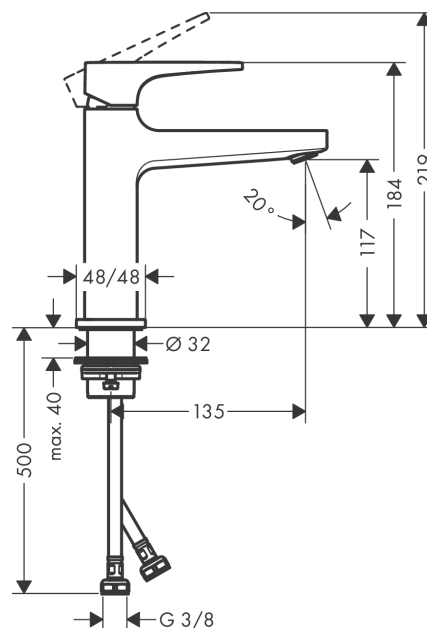

Metropol

1-grebs håndvaskarmatur 110 med vingegreb og push-open bundventil

Overflader : poleret guld-optik Art.Nr.: 32507990

Beskrivelse

Kendetegn

- består af: 1-grebs håndvaskarmatur, bundventil
- ComfortZone 110
- fremspring 135 mm
- normalstråle
- gennemstrømsmængde ved 3 bar: 5 l/min
- keramisk kartusche
- mulighed for temperaturbegrænsning
- Push-open bundventil G 1 1/4
- materiale bundventil: metal
- STA 1488

Metropol

1-grebs håndvaskarmatur 110 med vingegreb og push-open bundventil

Overflader : **poleret guld-optik** Art.Nr.: **32507990**

Gennemløbsdiagram