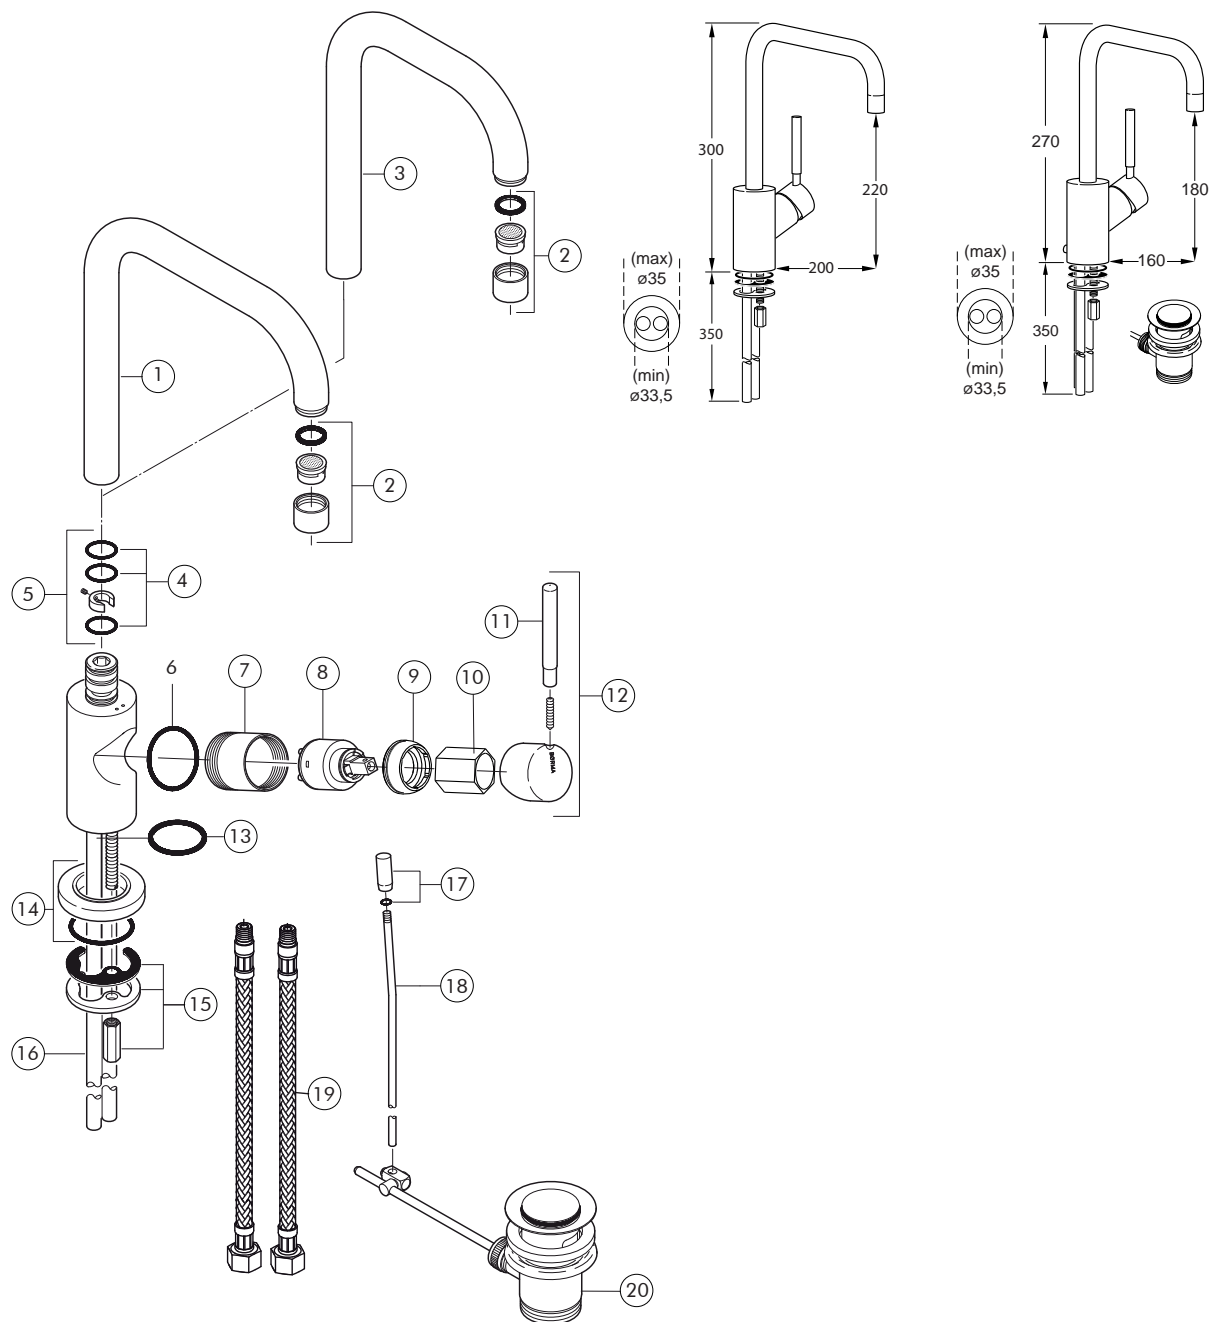

# Reservevedele/Måltegninger F1118, F1119, F1120

Nr.	Beskrivelse	Varenr.	WVS nr.	Nr.	Beskrivelse	Varenr.	WVS nr.
1	Tud til F1120	F960223AA	745116830	16	Kobberrør L=386 mm (1 stk.)	F960211NU	745111391
1	Do. Stainless	F960223XJ		16	Kobberrør L=386 mm (1 stk.)	F960211AA	745111390
2	Luftblander, M18x1	F960181AA	745116740	17	Knop til stang	F960190AA	745111334
	Do. Stainless	F960181XJ		17	Do. Stainless	F960190XJ	745111337
2a	Luftblander, M18x1 - 8,3 l/m	F960231AA	745116750	18	Træk-op-stang	F960103AA	745116760
	Do. Stainless	F960231XJ	745116757	19	Flex slange M10x1-G3/8" (1 stk.)	A963305NU	
3	Tud til F1118, F1119	F960222AA	745116820	20	Bundventil komplet	H3699AA	747316110
3	Do. Stainless	F960222XJ		20	Do. Stainless	H3699XJ	747316117
4	O-ringe (15 stk.)	F960183NU	745116310				
5	Reparationssæt t.tud	F960023NU	745111559				
6	O-ring Ø35,00 X 1,50						
7	Kappe t/kartouche	F960104AA	745116710				
8	Kartouche 35 mm	A960569NU	745116708				
9	Møtrik	F960432AA	745116730				
10	Værktøj for møtrik	F960627NU					
11	Pind	F960005AA	745116420				
12	Greb	F960199AA	745116800				
13	Pakning mod bord	F960185NU	745116305				
14	Bordrosset inkl. O-ring	F960175AA	745116810				
15	Bespændingssæt M8	F960217NU	745118802				