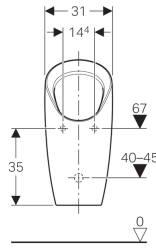

Geberit urinal Preda, vandfri

Anvendelser

- Til drift uden vand
- Til Geberit installationselementer til vandfri urinaler

Egenskaber

- Uden skyllerand
- Vedligeholdelses- og rengøringsvenlig
- Vandlås kan udskiftes ovenfra, uden at urinal-skålen skal tages af

- Vandlås holder højdeindstillelig uden værktøj
- Rengøring af afløbssystemet, uden at urinal-skålen skal tages af

Leverancens indhold

- Fastgørelsesmateriale
- Hybridvandlås
- Afløbssi
- Afløbsgarniture

Varenr.   **VVS nr.**

116.071.00.1   618146100

Tilbehør

- Geberit Duofix urinal-element, 112–130 cm, universel, til synlig skylleventil
- Geberit GIS urinal-element, 114 cm, universel, til synlig skylleventil

- Afløbsdiameter Ø40