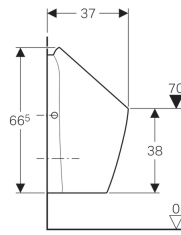

Geberit urinal Preda, vandfri

Anvendelser

- Til drift uden vand
- Til Geberit installationselementer til vandfri urinaler

Egenskaber

- Uden skyllerand
- Vedligeholdelses- og rengøringsvenlig
- Vandlås kan udskiftes ovenfra, uden at urinal-skålen skal tages af

- Vandlås holder højdeindstillelig uden værktøj
- Rengøring af afløbssystemet, uden at urinal-skålen skal tages af

Leverancens indhold

- Fastgørelsesmateriale
- Hybridvandlås
- Afløbssi
- Afløbsgarniture

Varenr.   **VVS nr.**

116.071.00.1   618146100

Tilbehør

- Geberit Duofix urinal-element, 112–130 cm, universel, til synlig skylleventil
- Geberit GIS urinal-element, 114 cm, universel, til synlig skylleventil

- Afløbsdiameter Ø40