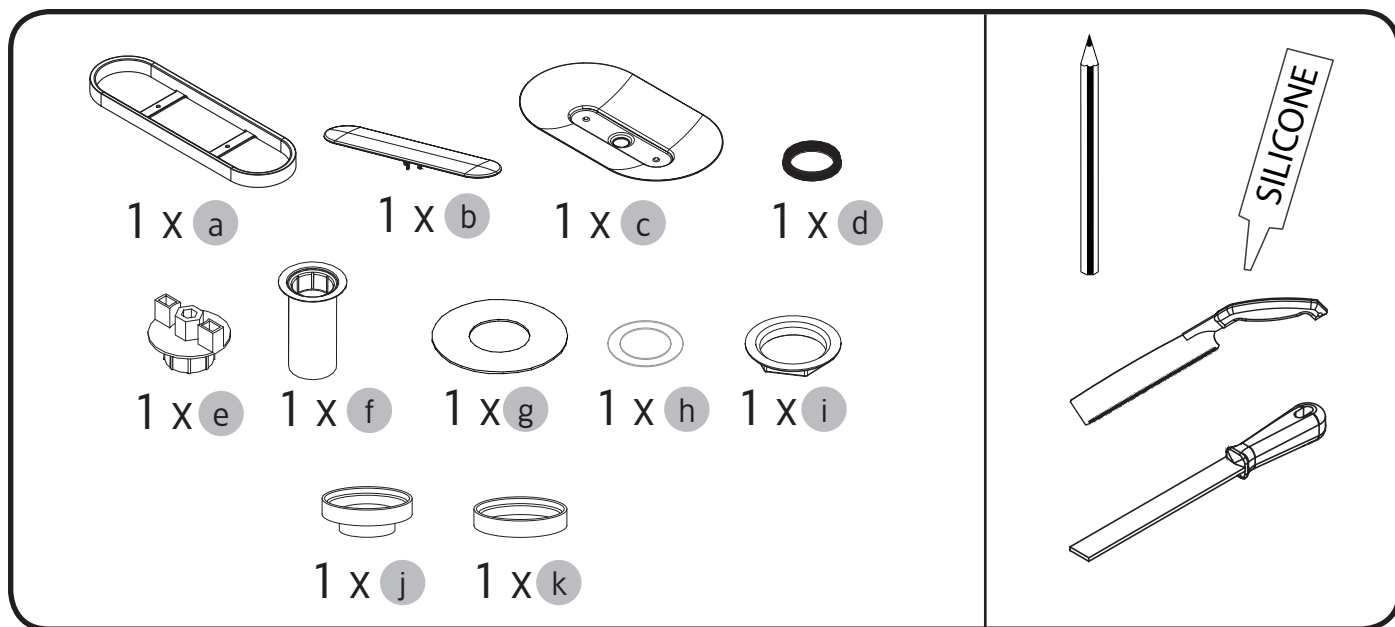

Hafa[®] Edge Oval

Art.nr 1273550

Hafa[®]

Hafa
Svarvaregatan 5, Box 525
SE-301 80 Halmstad
SWEDEN

Garanti/Warranty.
Service, reservdelar/spare parts
Sweden: Tel: +46 (0)35 15 44 75
Norway: Tel: +47 (0)69 31 02 30
Finland: Puh: +358 (0)9 61500940