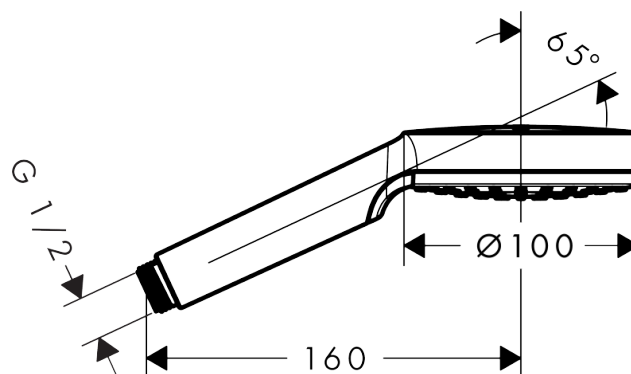

Måltegning