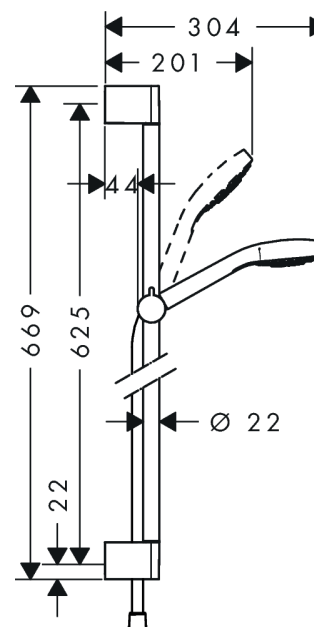

Croma Select E

Brusersæt Vario med bruserstang 65 cm

Overflader : hvid/krom Art.Nr.: 26582400

Beskrivelse

Kendetegn

- består af: håndbruser, bruserstang, bruserslange, glider
- stråletype: Rain, IntenseRain, TurboRain
- vælg stråletype komfortabelt med tryk på Select-knap
- bruserstørrelse: 110 mm
- kugleled der modvirker fordrejning af bruserslangen
- bruserholderens vinkel kan justeres med 45°
- maksimal gennemstrømsmængde ved 3 bar: 15 l/min
- forkromede vægbeslag af kunststof

Teknologi

Produktbillede

Måltegning

Gennemløbsdiagram

Værdierne for forbruget blev målt praksisorienteret og med de tilsvarende armaturer (termostat/blander/indbygget ventil).

Croma Select E

Brusersæt Vario med bruserstang 65 cm

Overflader : hvid/krom Art.Nr.: 26582400

Monteringseksempel

Croma Select E

Brusersæt Vario med bruserstang 65 cm

Overflader : hvid/krom Art.Nr.: 26582400

Sprængskitse

Konstruktionsår: >11/14

Croma Select E
Brusersæt Vario med bruserstang 65 cm
 Overflader : hvid/krom Art.Nr.: **26582400**

Reservedelsliste

Konstruktionsår: >11/14

Pos.	Beskrivelse	Art.Nr.	PC	PU
1	Afdækning	95217000	4	1
2	Fliseafstandsstykke	97450000	98	1
3	Monteringsbeslag	95218000	3	1
4	Befæstelsesdele	96179000	4	1
5	Glider kompl.	92366000	9	1
6	-	26812400	98	1
7	Filterindsats	92421000	5	1
8	Bruserslange Isiflex'B 1,60 m	28276000	98	1
9	Tætning	98058000	1	1