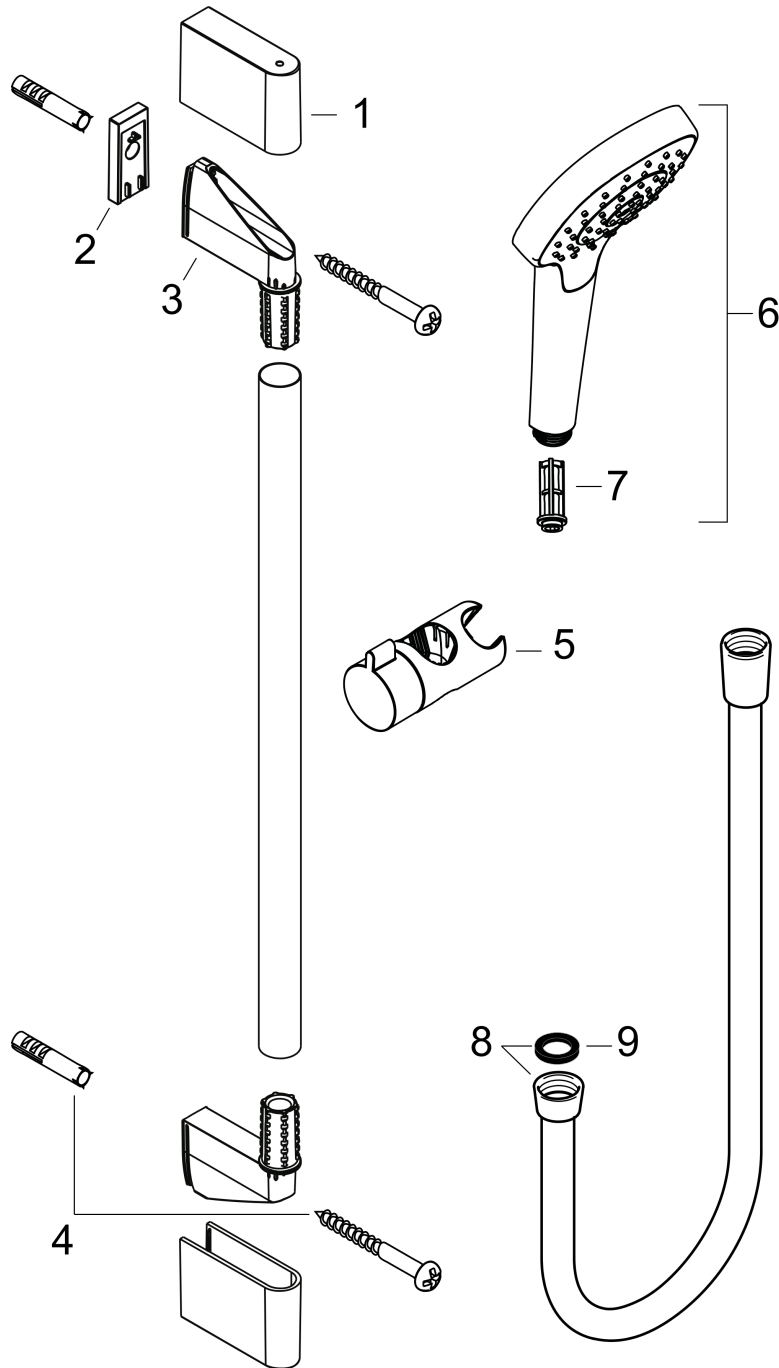

Croma Select E

Brusersæt Vario med bruserstang 65 cm

Overflader : hvid/krom Art.Nr.: 26582400

Beskrivelse

Kendetegn

- består af: håndbruser, bruserstang, bruserslange, glider
- stråletype: Rain, IntenseRain, TurboRain
- vælg stråletype komfortabelt med tryk på Select-knap
- bruserstørrelse: 110 mm
- kugleled der modvirker fordrejning af bruserslangen
- bruserholderens vinkel kan justeres med 45°
- maksimal gennemstrømsmængde ved 3 bar: 15 l/min
- forkromede vægbeslag af kunststof

Teknologi

Produktbillede

Måltegning

Gennemløbsdiagram

Værdierne for forbruget blev målt praksisorienteret og med de tilsvarende armaturer (termostat/blander/indbygget ventil).

Croma Select E

Brusersæt Vario med bruserstang 65 cm

Overflader : hvid/krom Art.Nr.: 26582400

Monteringseksempel

Croma Select E

Brusersæt Vario med bruserstang 65 cm

Overflader : hvid/krom Art.Nr.: 26582400

Sprængskitse

Konstruktionsår: >11/14

Croma Select E
Brusersæt Vario med bruserstang 65 cm
 Overflader : hvid/krom Art.Nr.: **26582400**

Reservedelsliste

Konstruktionsår: >11/14

Pos.	Beskrivelse	Art.Nr.	PC	PU
1	Afdækning	95217000	4	1
2	Fliseafstandsstykke	97450000	98	1
3	Monteringsbeslag	95218000	3	1
4	Befæstelsesdele	96179000	4	1
5	Glider kompl.	92366000	9	1
6	-	26812400	98	1
7	Filterindsats	92421000	5	1
8	Bruserslange Isiflex'B 1,60 m	28276000	98	1
9	Tætning	98058000	1	1