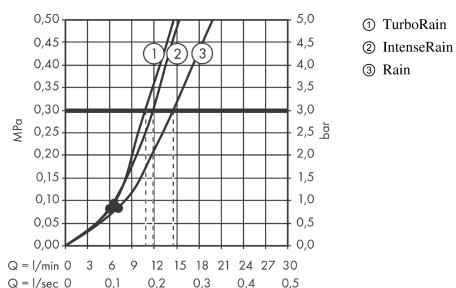

Croma Select E

Brusersæt Vario med bruserstang 65 cm

Overflader : hvid/krom Art.Nr.: 26582400

Beskrivelse

Kendetegn

- består af: håndbruser, bruserstang, bruserslange, glider
- stråletype: Rain, IntenseRain, TurboRain
- vælg stråletype komfortabelt med tryk på Select-knap
- bruserstørrelse: 110 mm
- kugleled der modvirker fordrejning af bruserslangen
- bruserholderens vinkel kan justeres med 45°
- maksimal gennemstrømsmængde ved 3 bar: 15 l/min
- forkromede vægbeslag af kunststof

Teknologi

Produktbillede

Måltegning

Gennemløbsdiagram

Værdierne for forbruget blev målt praksisorienteret og med de tilsvarende armaturer (termostat/blander/indbygget ventil).

Croma Select E

Brusersæt Vario med bruserstang 65 cm