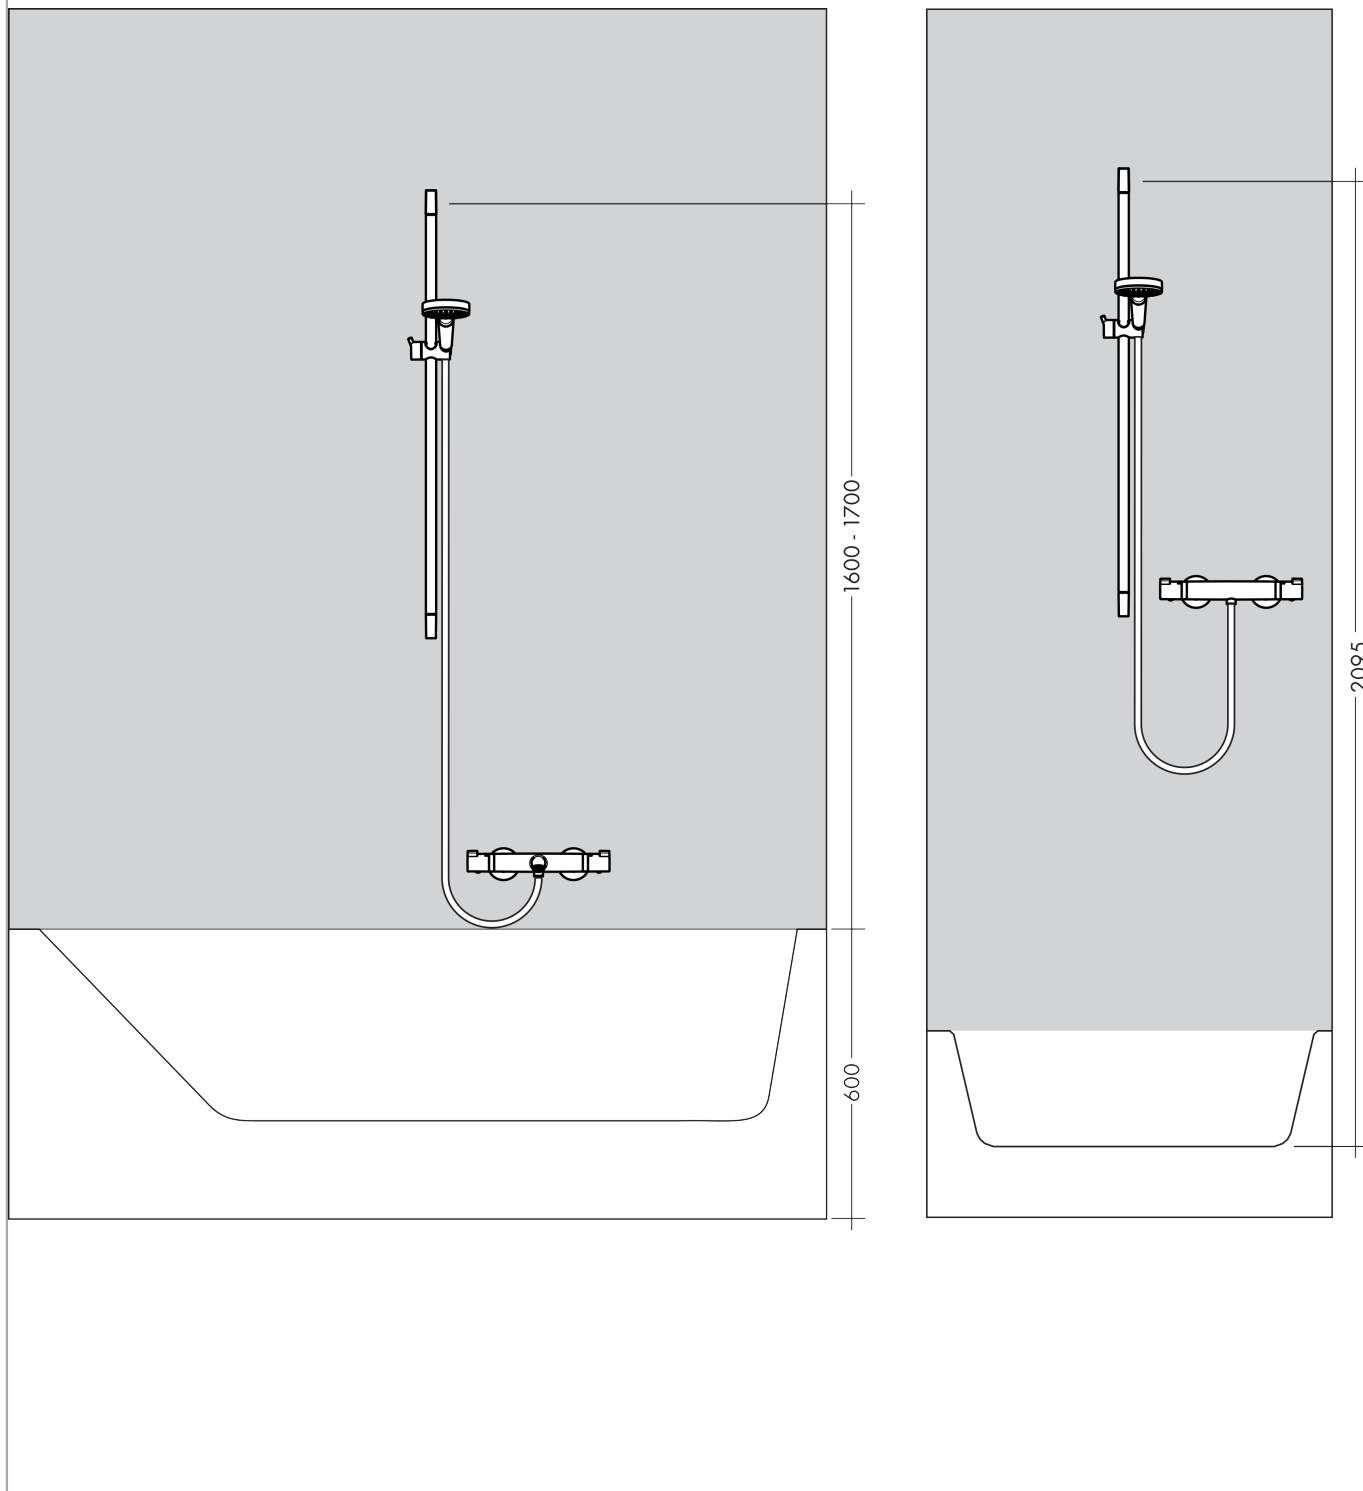

Croma Select E

Brusersæt Vario med bruserstang 65 cm

Overflader : hvid/krom Art.Nr.: 26582400

Beskrivelse

Kendetegn

- består af: håndbruser, bruserstang, bruserslange, glider
- stråletype: Rain, IntenseRain, TurboRain
- vælg stråletype komfortabelt med tryk på Select-knap
- bruserstørrelse: 110 mm
- kugleled der modvirker fordrejning af bruserslangen
- bruserholderens vinkel kan justeres med 45°
- maksimal gennemstrømsmængde ved 3 bar: 15 l/min
- forkromede vægbeslag af kunststof

Teknologi

Produktbillede

Måltegning

Gennemløbsdiagram

Værdierne for forbruget blev målt praksisorienteret og med de tilsvarende armaturer (termostat/blander/indbygget ventil).

Croma Select E

Brusersæt Vario med bruserstang 65 cm

Overflader : hvid/krom Art.Nr.: 26582400

Monteringseksempel

Croma Select E

Brusersæt Vario med bruserstang 65 cm

Overflader : hvid/krom Art.Nr.: 26582400

Sprængskitse

Konstruktionsår: >11/14

Croma Select E
Brusersæt Vario med bruserstang 65 cm
 Overflader : hvid/krom Art.Nr.: **26582400**