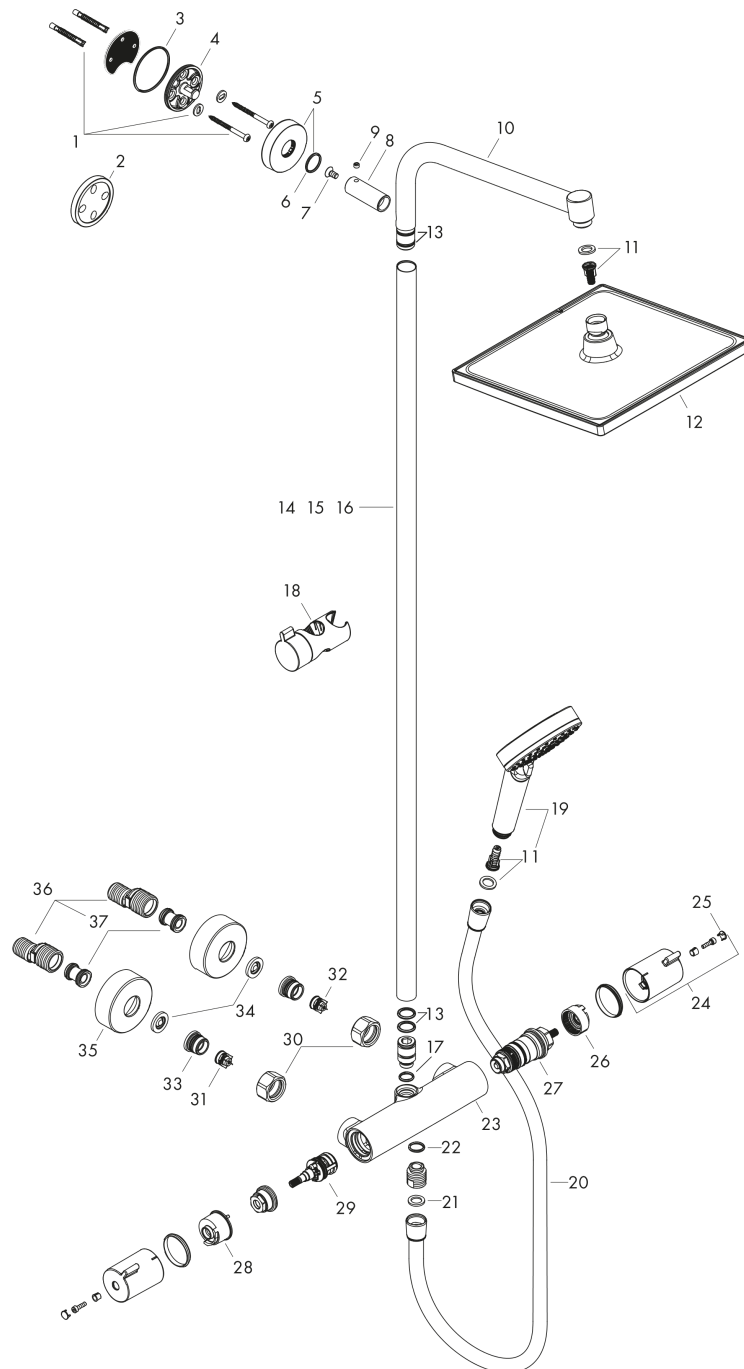

Crometta E
Showerpipe 240 1jet med termostat
Overflader : krom Art.Nr.: 27271000

Sprængskitse

Konstruktionsår: >04/16

Crometta E

Showerpipen 240 1jet med termostat

Overflader : krom Art.Nr.: 27271000

Reservedelsliste

Konstruktionsår: >04/16

Pos.	Beskrivelse	Art.Nr.	PC	PU
1	Befæstelsesdele	96179000	4	1
2	Fliseafstandsstykke	95239000	5	1
3	O-ring 50x2	98187000	1	1
4	Vægflange	95688000	8	1
5	Roset Ø 60 mm	95692000	6	1
6	O-ring 20x2	98165000	1	1
7	Skruer	92137000	2	1
8	Hylster	92166000	9	1
9	Tapskrue M6x5	98447000	1	1
10	Bruserbøjning	93072000	15	1
11	Filterindsats	97708000	2	1
12	Hovedbruser	26726000	98	1
13	O-ring 15x2,5	98131000	1	1
14	Rør 1000 mm	96743000	12	1
15	Rør 1200 mm	95665000	12	1
16	Rør 1450 mm	96770000	18	1
17	O-ring 12x2,25	98382000	1	1
18	Glider kompl.	92366000	9	1
19	Håndbruser	26330400	98	1
20	Bruserslange Isiflex'B 1,60 m	28276000	98	1
21	Tætning	98058000	1	1
22	O-ring 14x2	98129000	1	1
23	Termostat	93352000	19	1
24	Greb	92836000	9	1
25	Afdækningskappe	95433000	2	1
26	Justeringsskive og anslagsskive til temperatur-reguleringsenhed	95041000	5	1
27	Temperatur reguleringsenhed	94282000	15	1
28	Ansatskive til lukkeenhed	98674000	3	1
29	Afspærringsventil inkl. omskifter	96509000	13	1
30	Møtrikker sæt	96157000	8	1
31	Kontraventil (trykfast op til 2 MPa)	93136000	8	1
32	Kontraventil	96737000	8	1
33	O-ring 17x1,5	98137000	1	1
34	Sitætning	96922000	3	1
35	Roset Ø 68 mm	96467000	6	1
36	S-tilslutning sæt (±12 mm)	94140000	10	1
37	Lyddæmper	96429000	2	1