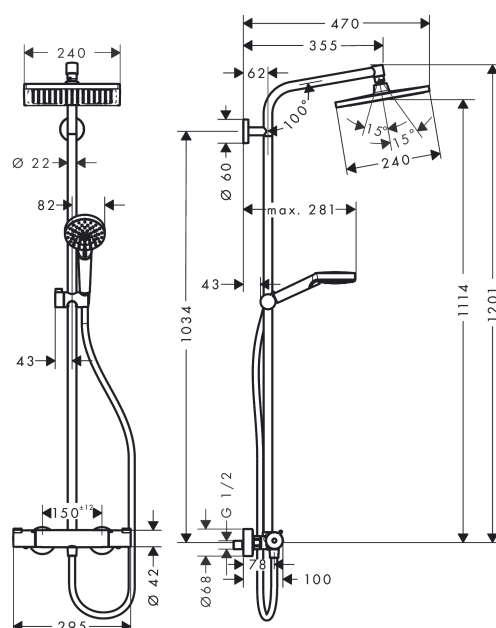

Crometta E

Showerpipe 240 1jet med termostat

Overflader : krom Art.Nr.: 27271000

Beskrivelse

Kendetegn

- består af: hovedbruser, håndbruser, brusetermostat, bruserslange, glider
- bruserholderens vinkel kan justeres med 45°
- hovedbruser Crometta E 240
- bruserstørrelse: 240 x 240 mm
- hovedbruser justerbar i vinkel
- stråletype: Rain
- gennemstrømsmængde Rain (ved 3 bar): 15 l/min
- forkromet stråleskive
- brusearmlængde: 350 mm
- termostat Ecostat 1001 CL
- sikkerhedsspærre ved 40°C
- justerbar varmtvandsbegrænsning
- betjening med drejeregreb
- monteringsstype: frembygget installation
- tilslutningsstørrelse DN15
- tilslutningsgevind G 1/2
- stikmål 150 mm ± 12 mm
- højdejusterbar håndbruser
- stigerør kan afkortes
- længere stigerør kan bestilles
- ACS 18 ACC NY 144, valide jusqu'au 23.04.2023

Teknologi

Produktbillede

Måltegning

Crometta E

Showerspipe 240 1jet med termostat

Overflader : krom Art.Nr.: 27271000

Gennemløbsdiagram

Crometta E