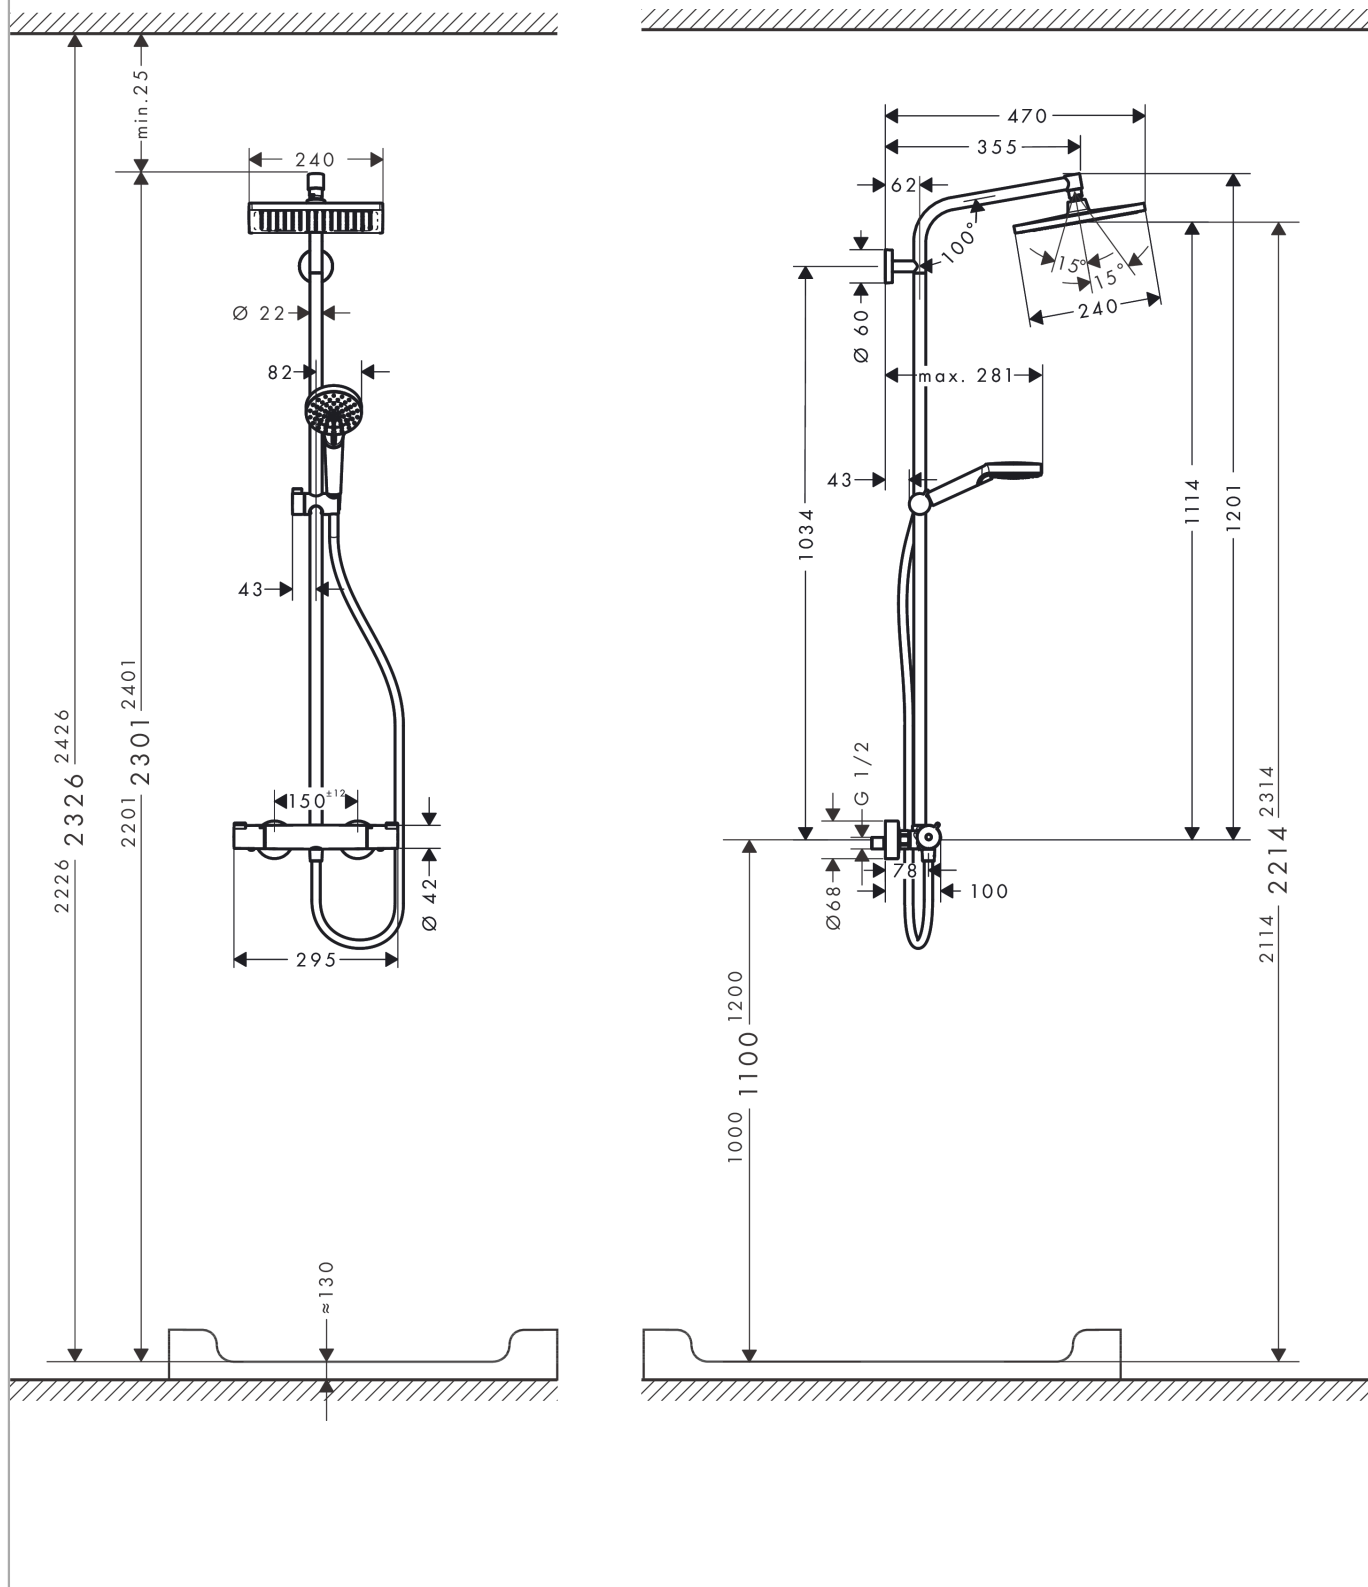

Crometta E

Showerpipe 240 1jet med termostat

Overflader : krom Art.Nr.: 27271000

Monteringseksempel