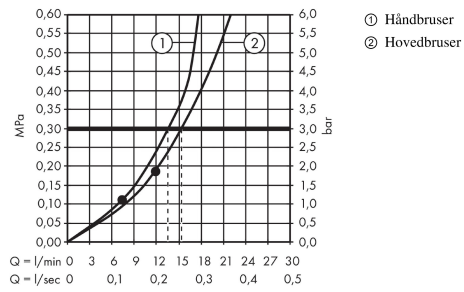

Crometta E

Showerpipe 240 1jet med termostat

Overflader : krom Art.Nr.: 27271000

Beskrivelse

Kendetegn

- består af: hovedbruser, håndbruser, brusetermostat, bruserslange, glider
- bruserholderens vinkel kan justeres med 45°
- hovedbruser Crometta E 240
- bruserstørrelse: 240 x 240 mm
- hovedbruser justerbar i vinkel
- stråletype: Rain
- gennemstrømsmængde Rain (ved 3 bar): 15 l/min
- forkromet stråleskive
- brusearmlængde: 350 mm
- termostat Ecostat 1001 CL
- sikkerhedsspærre ved 40°C
- justerbar varmtvandsbegrænsning
- betjening med drejeregreb
- monteringsstype: frembygget installation
- tilslutningsstørrelse DN15
- tilslutningsgevind G 1/2
- stikmål 150 mm ± 12 mm
- højdejusterbar håndbruser
- stigerør kan afkortes
- længere stigerør kan bestilles
- ACS 18 ACC NY 144, valide jusqu'au 23.04.2023

Teknologi

Produktbillede

Måltegning

Crometta E

Showerspipe 240 1jet med termostat

Overflader : krom Art.Nr.: 27271000

Gennemløbsdiagram

Crometta E