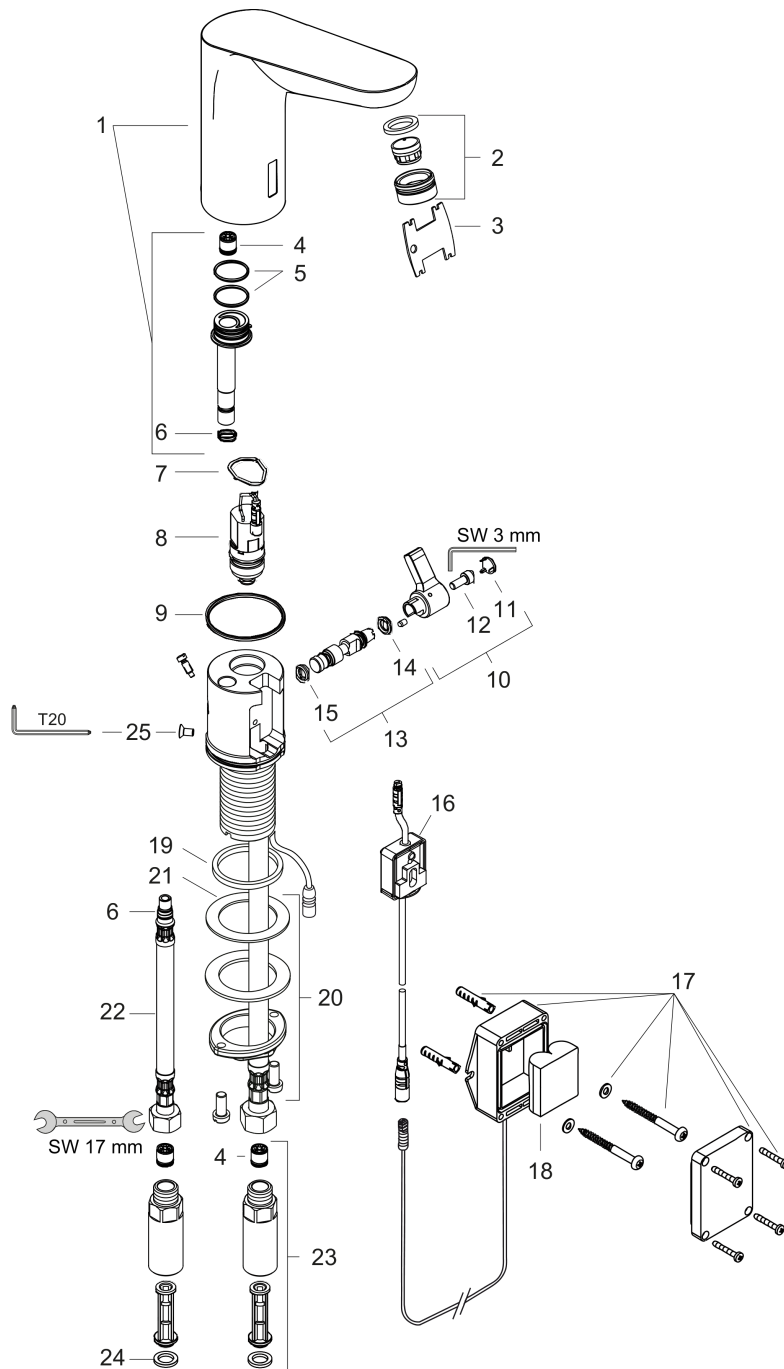

Måltegning

Gennemløbsdiagram

Focus

Elektronisk håndvaskarmatur med temperaturregulering, 6 V

Overflader : krom Art.Nr.: 31171000

Sprængskitse

Konstruktionsår: >02/16

Focus

Elektronisk håndvaskarmatur med temperaturregulering, 6 V

Overflader : krom Art.Nr.: 31171000

Reservedelsliste

Konstruktionsår: >02/16

Pos.	Beskrivelse	Art.Nr.	PC	PU
1	fittings hætte	92309000	20	1
2	Luftblander M24x1 (5 l/min)	98802000	10	1
3	Servicenøgle	98808000	5	1
4	Kontraventil DW 10	96456000	3	1
5	O-ring 18x1,5	98231000	1	1
6	O-ring 7x1,5	98422000	1	1
7	O-ring 17x2	98199000	1	1
8	Magnetventil	95654000	16	1
9	O-ring 41x2	98212000	1	1
10	Omskifterløftestang	92379000	13	1
11	Afdækningskappe	95433000	2	1
12	Cylinderskrue M4x10	97661000	2	1
13	Blandingsaksel	92377000	12	1
14	O-ring 6x2	98458000	1	1
15	O-ring 5x2	98215000	1	1
16	Elektronik	92346000	16	1
17	Batterioptag	98801000	10	1
18	Batteri	97399000	9	1
19	Fladtætning	98749000	2	1
20	Befæstigelse med omløber kpl. (Ø 32)	13961000	7	1
21	Glidring	97548000	1	1
22	Tilslutningssslange 450 mm	92345000	8	1
23	Kontraventilpatron med finfilter	92297000	13	1
24	Tætningssæt	95581000	2	1
25	Skrue	93272000	1	1
a	Forlænger til befæstigelse med omløber 35 mm	13898000	12	1