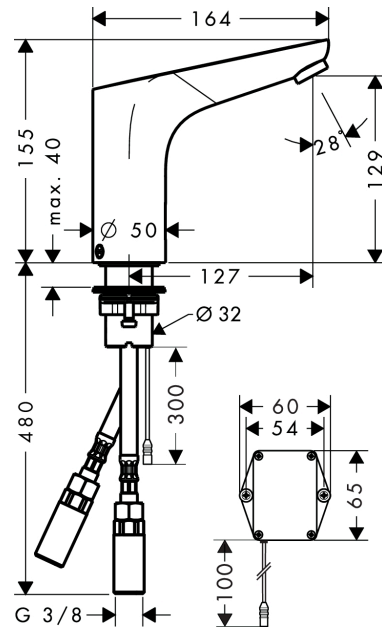

Måltegning

Gennemløbsdiagram

Focus

Elektronisk håndvaskarmatur med temperaturregulering, 6 V

Overflader : krom Art.Nr.: 31171000

Sprængskitse

Konstruktionsår: >02/16

Focus

Elektronisk håndvaskarmatur med temperaturregulering, 6 V

Overflader : krom Art.Nr.: 31171000

Reservedelsliste

Konstruktionsår: >02/16

Pos.	Beskrivelse	Art.Nr.	PC	PU
1	fittings hætte	92309000	20	1
2	Luftblander M24x1 (5 l/min)	98802000	10	1
3	Servicenøgle	98808000	5	1
4	Kontraventil DW 10	96456000	3	1
5	O-ring 18x1,5	98231000	1	1
6	O-ring 7x1,5	98422000	1	1
7	O-ring 17x2	98199000	1	1
8	Magnetventil	95654000	16	1
9	O-ring 41x2	98212000	1	1
10	Omskifterløftestang	92379000	13	1
11	Afdækningskappe	95433000	2	1
12	Cylinderskrue M4x10	97661000	2	1
13	Blandingsaksel	92377000	12	1
14	O-ring 6x2	98458000	1	1
15	O-ring 5x2	98215000	1	1
16	Elektronik	92346000	16	1
17	Batterioptag	98801000	10	1
18	Batteri	97399000	9	1
19	Fladtætning	98749000	2	1
20	Befæstigelse med omløber kpl. (Ø 32)	13961000	7	1
21	Glidring	97548000	1	1
22	Tilslutningssslange 450 mm	92345000	8	1
23	Kontraventilpatron med finfilter	92297000	13	1
24	Tætningssæt	95581000	2	1
25	Skrue	93272000	1	1
a	Forlænger til befæstigelse med omløber 35 mm	13898000	12	1