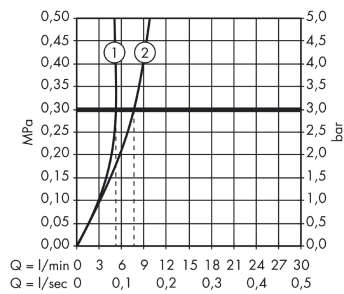

Måltegning

Gennemløbsdiagram

Focus

Elektronisk håndvaskarmatur med temperaturregulering, 6 V

Overflader : krom Art.Nr.: 31171000

Sprængskitse

Konstruktionsår: >02/16

Focus